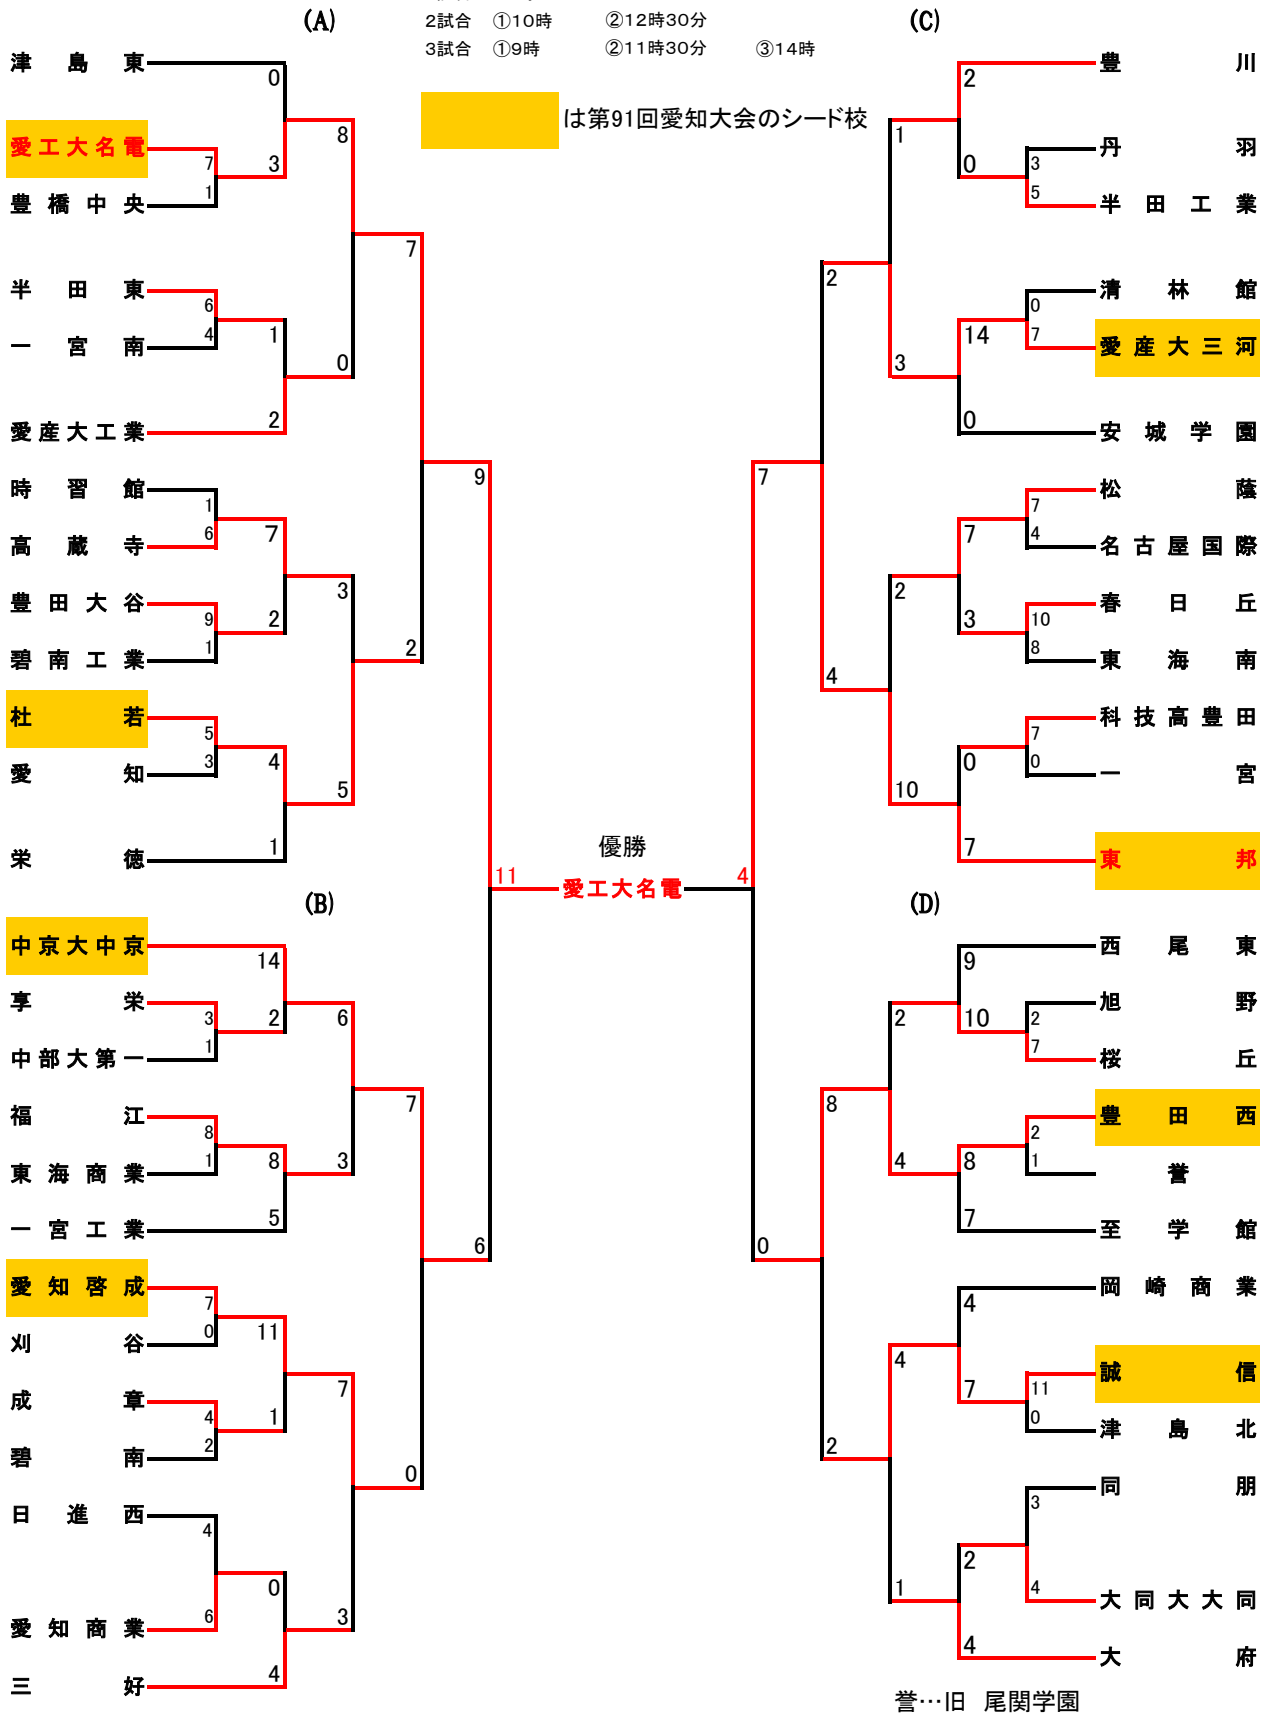

第59回 愛知県高等学校優勝野球大会

51校参加

* 試合開始時間
(土・日・祝)

1試合 10時
2試合 ①10時 ②12時30分
3試合 ①9時 ②11時30分 ③14時

誉…旧 尾関学園

第59回 愛知県高等学校優勝野球大会

一回戦

4月18日	1	2	3	4	5	6	7	8	9	10	11	12	13	14	15	
豊橋中央	0	0	0	0	0	1	0	0	0							1
愛工大名電	0	0	1	0	4	2	0	0	×							7

(豊)今井、加藤-益田 (名)上之菌、加藤-林
(本)谷口(名) (三)
(二)中沢、谷口、林(名)

4月18日	1	2	3	4	5	6	7	8	9	10	11	12	13	14	15	
半田東	0	0	3	1	0	2	0	0	0							6
一宮南	0	0	0	0	0	1	2	1	0							4

(半)鈴木、東崎-相羽 (一)水越-加子坂
(本) (三)
(二)渡辺、日高(半) 水越、飯田(一)

4月18日	1	2	3	4	5	6	7	8	9	10	11	12	13	14	15	
高蔵寺	0	0	0	0	0	4	2	0	0							6
時習館	1	0	0	0	0	0	0	0	0							1

(高)梶尾-太田 (時)鈴木、柴田-木藤
(本)梶尾(高) (三)
(二)砂金、梶尾(高) 深見(時)

4月18日	1	2	3	4	5	6	7	8	9	10	11	12	13	14	15	
碧南工業	1	0	0	0	0	0	0								1	
豊田大谷	0	0	1	1	2	5	×								9	

(7回コールド)

4月18日	1	2	3	4	5	6	7	8	9	10	11	12	13	14	15	
中部大第一	1	0	0	0	0	0	0	0	0						1	
享栄	0	0	0	0	2	1	0	0	0						3	

(中)犬飼、吉見-梅本 (享)村瀬、川口-松岡
(本) (三)
(二)竹本、木下(中) 加納(享)

4月18日	1	2	3	4	5	6	7	8	9	10	11	12	13	14	15	
東海商業	0	0	0	0	0	1	0	0							1	
福江	0	0	3	1	0	0	0	4×							8	

(8回コールド)

4月18日	1	2	3	4	5	6	7	8	9	10	11	12	13	14	15	
刈谷	0	0	0	0	0	0	0								0	
愛知啓成	0	0	4	0	0	2	1×								7	

(7回コールド)

4月18日	1	2	3	4	5	6	7	8	9	10	11	12	13	14	15	
碧南	1	1	0	0	0	0	0	0	0						2	
成章	3	0	0	0	0	0	0	1	×						4	

(東)石井-平山 (福)吉田、前川-金澤
(本) (三)石井(東)
(二)吉田、前川(福)

(刈)吉田、早川-神谷 (啓)加古、児玉-臼田
(本) (三)
(二)西尾(刈) 黒澤、松山、阿部(啓)

(碧)石川-榊原 (成)間瀬翼-杉原
(本) (三)
(二)榊原(碧) 豊田(成)

4月18日	1	2	3	4	5	6	7	8	9	10	11	12	13	14	15	
愛知商	2	0	1	0	0	0	1	1	1						6	
日進西	0	0	1	0	0	0	1	2	0						4	

(愛)宮川-石塚 (日)村瀬-加藤
(本) (三)池山、稲葉(愛) 浮田(日)
(二)森田、原田(愛) 大内田、成瀬(日)

4月18日	1	2	3	4	5	6	7	8	9	10	11	12	13	14	15	
丹羽	0	0	0	0	0	3	0	0	0						3	
半田工業	2	0	1	0	0	0	0	2	×						5	

(丹)亀山-伊東 (半)吉川、山本-新海、川添
(本) (三)
(二)亀山(丹) 上田、川添(半)

4月18日	1	2	3	4	5	6	7	8	9	10	11	12	13	14	15	
愛産大三河	2	0	0	1	2	2	0								7	
清林館	0	0	0	0	0	0	0								0	

(7回コールド)

4月18日	1	2	3	4	5	6	7	8	9	10	11	12	13	14	15	
旭野	0	1	1	0	0	0	0	0	0						2	
桜丘	0	0	1	0	4	2	0	0	×						7	

(愛)堀江-金子 (清)武山、福田-多田
(本) (三)江頭(愛)
(二)堀江、塚原(愛)

(旭)高木、千原-田壽地 (桜)福田、谷川原-伊東
(本)片岡(桜) (三)文元(桜)
(二)福田(桜)

4月18日	1	2	3	4	5	6	7	8	9	10	11	12	13	14	15	
大同大大同	0	0	0	0	0	2	0	0	2						4	
同朋	0	0	0	2	0	0	0	1	0						3	

(大)中西-今井 (同)吉田-甲田
(本) (三)
(二)二村(同) 今井(大)