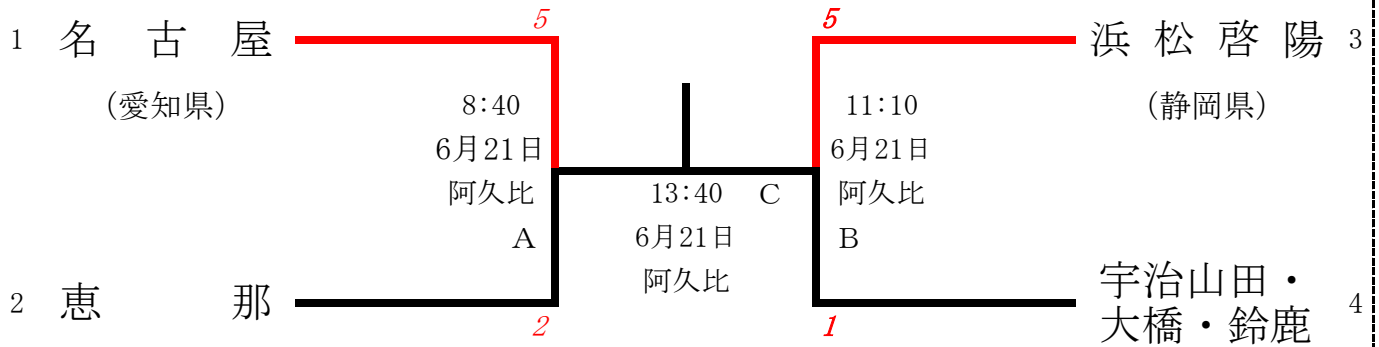

Bブロック (各県 2 位校)

阿久比球場

※ (数字)はタイブレークによる得点
※ 1勝したチームは「両校 準優勝」
1敗したチームは「両校 第三位」といたします。