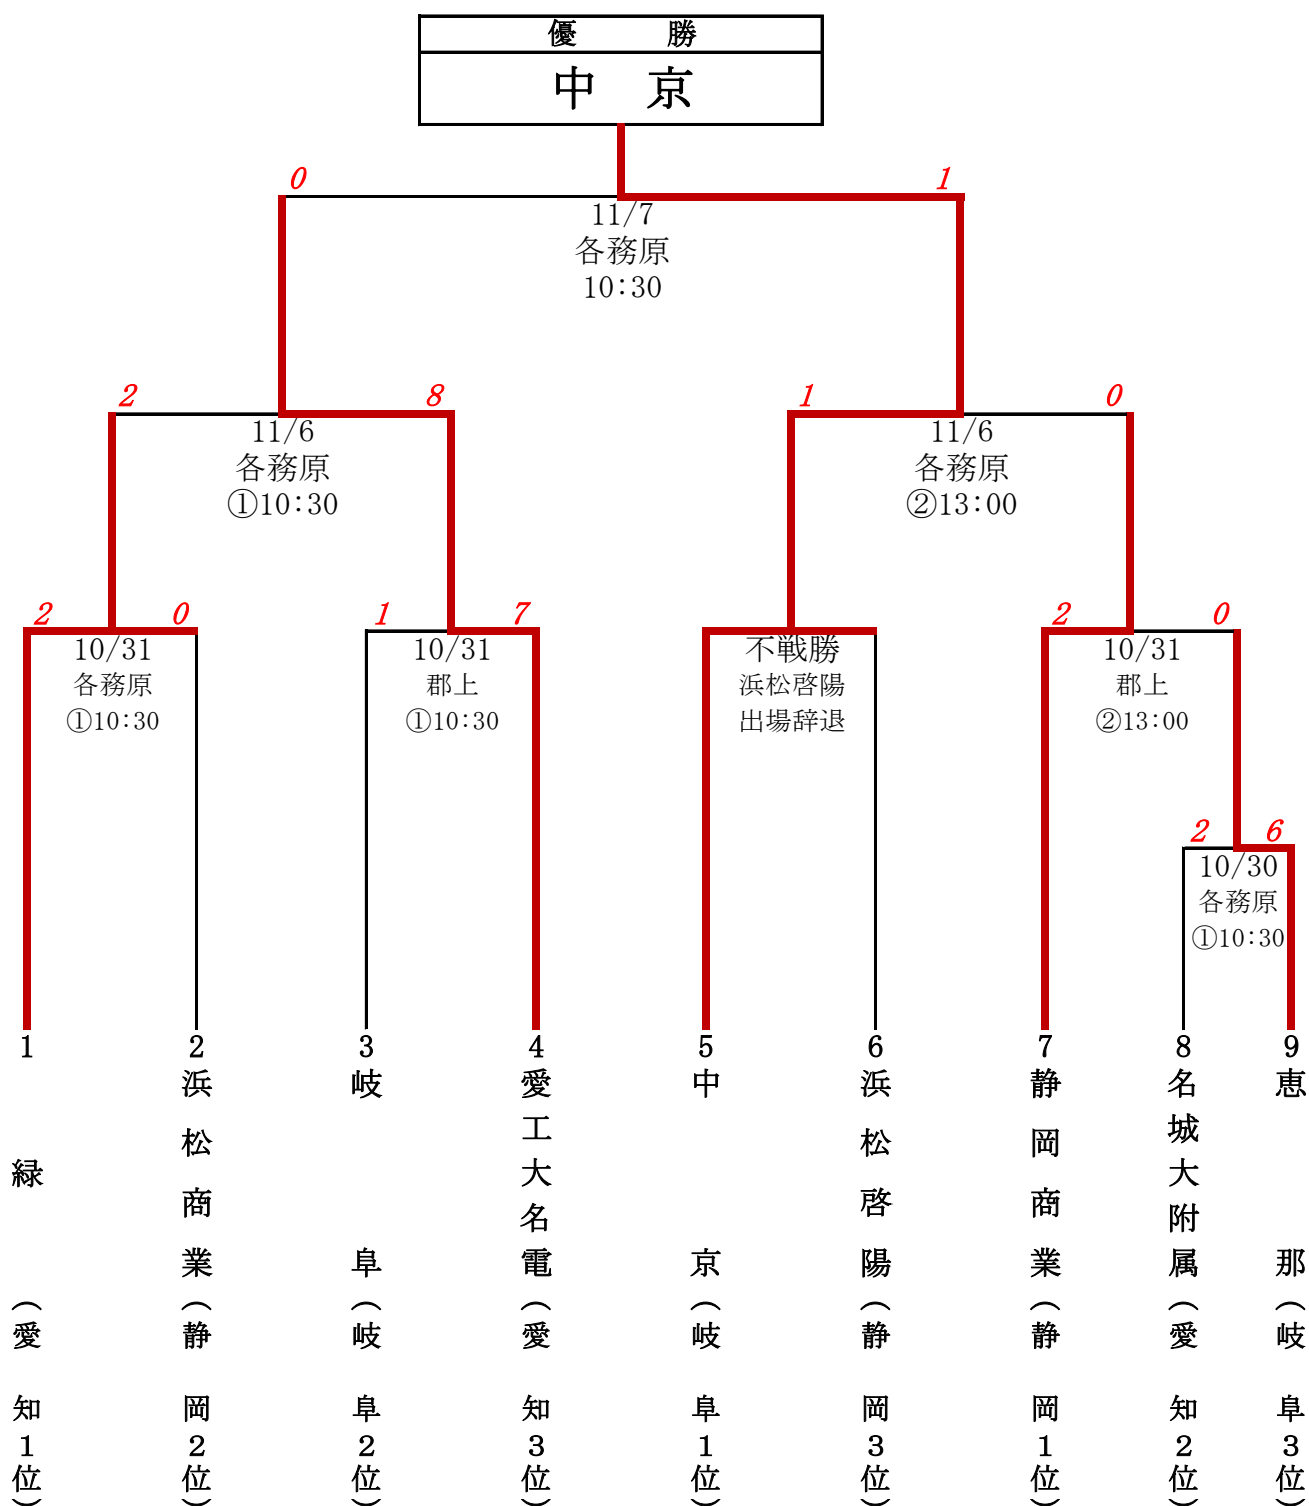

第36回秋季東海高等学校軟式野球大会

各務原：プリニーの野球場
郡上：郡上市合併記念公園市民球場

※若番が1塁側