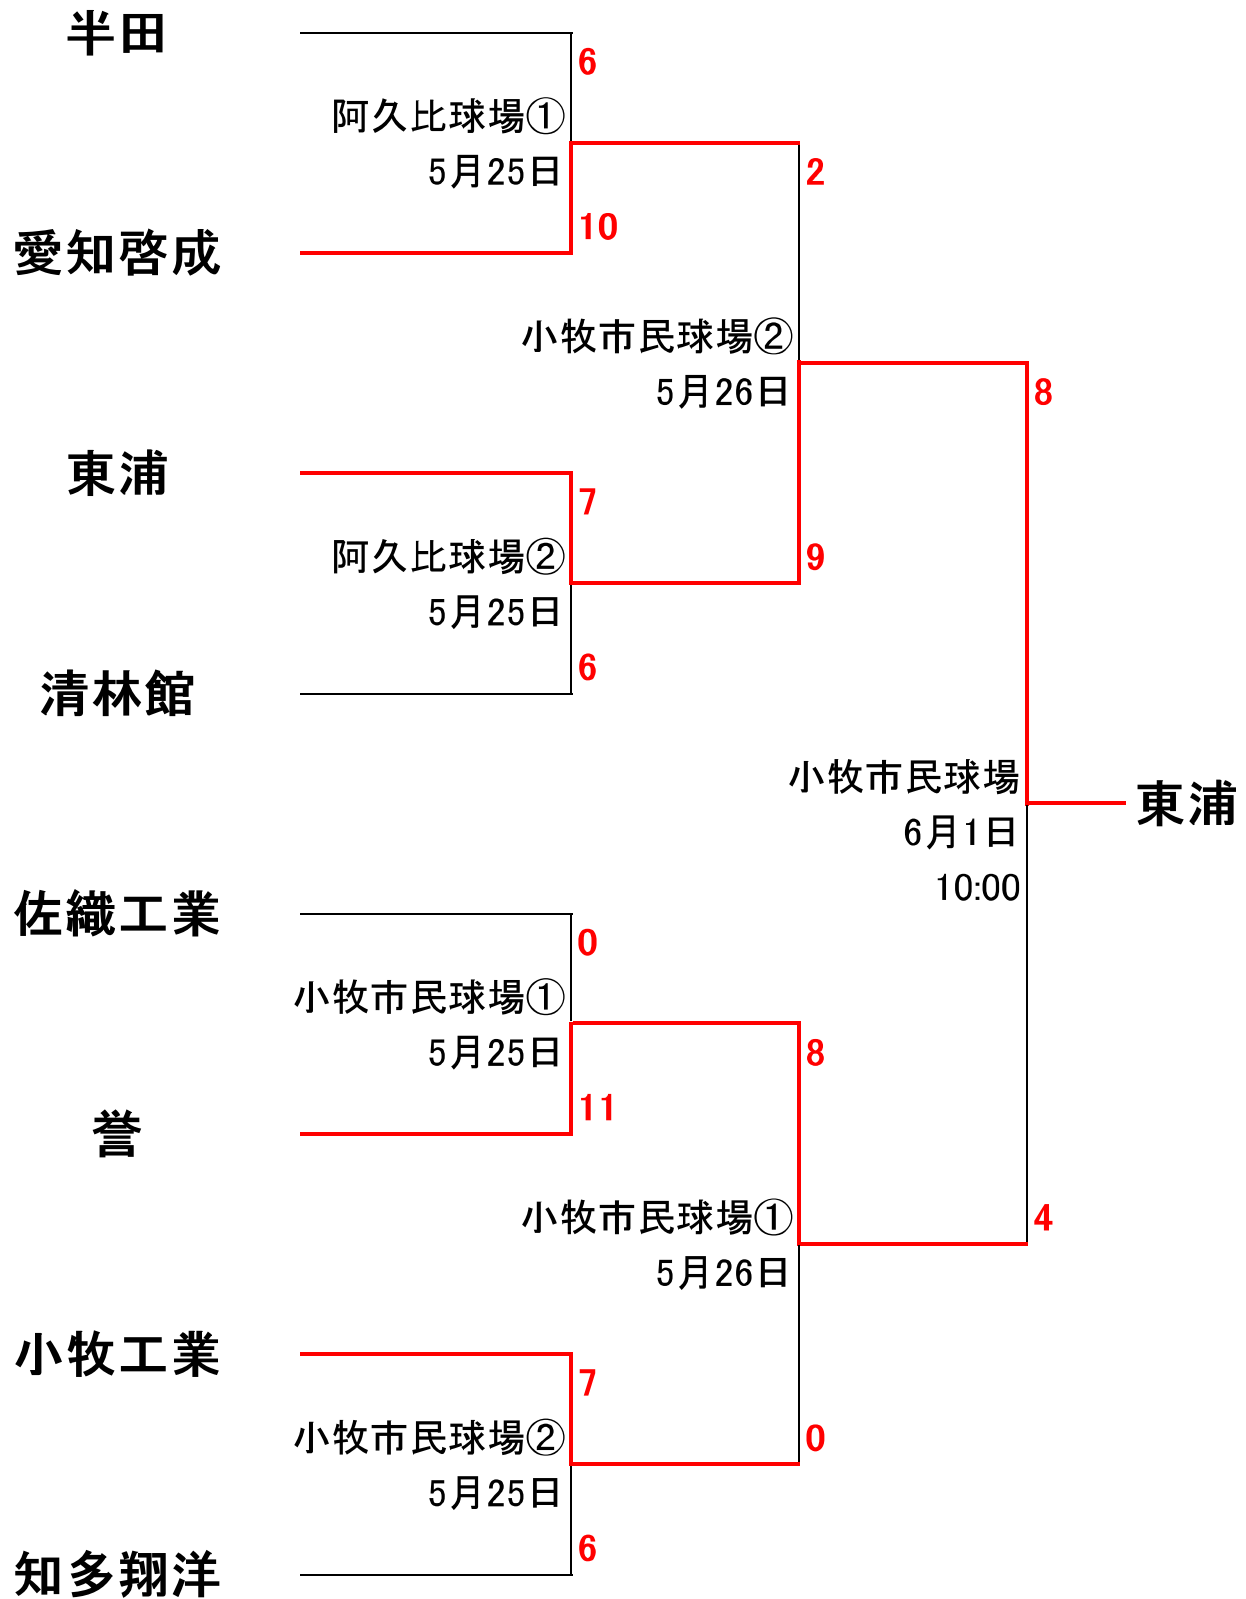

第127回全尾張高等学校野球選手権大会

*試合開始時間 ①10:00～ ②12:30～

1回戦	1	2	3	4	5	6	7	8	9	10	11	12	13	計
愛知啓成	1	0	0	0	4	0	1	4	0					10
半田	0	0	2	0	2	1	1	0	0					6

	先攻	後攻
	愛知啓成	半田
投手	吉田・難波・山本・三浦	相武・山下
捕手	高杉・山田	藤井
本塁打		

1回戦	1	2	3	4	5	6	7	8	9	10	11	12	13	計
清林館	0	0	0	2	0	0	0	4	0					6
東浦	1	1	1	1	0	0	1	2	X					7

1回戦	1	2	3	4	5	6	7	8	9	10	11	12	13	計
小牧工業	2	0	0	4	0	0	1	0	0					7
知多翔洋	0	0	0	0	4	0	0	2	0					6

	先攻	後攻
	小牧工業	知多翔洋
投手	日比野	松下・野村
捕手	吉田	松葉
本塁打		

準決勝	1	2	3	4	5	6	7	8	9	10	11	12	13	計
小牧工業	0	0	0	0	0	0	0	(7回コールド)						0
誉	0	2	2	0	4	0	X							8