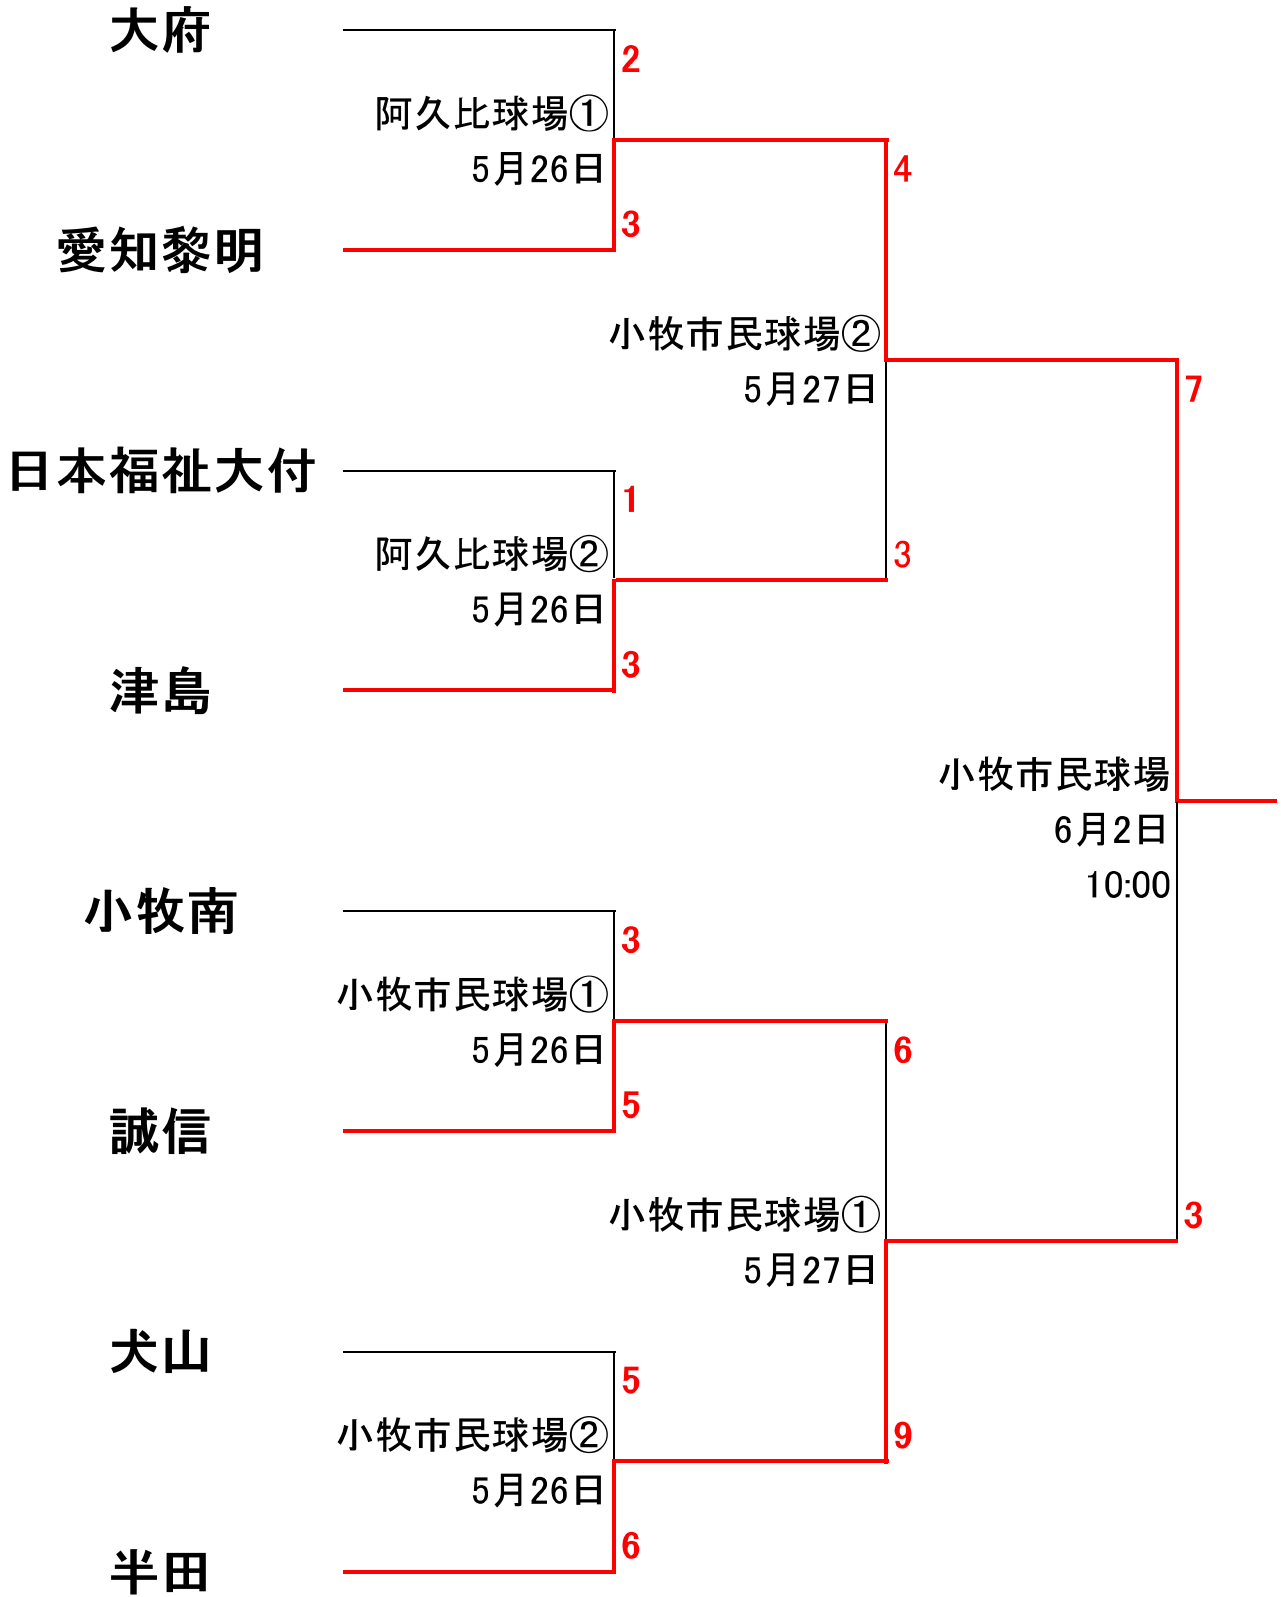

第125回全尾張高等学校野球選手権大会

*試合開始時間 ①10:00～ ②12:30～

1回戦	1	2	3	4	5	6	7	8	9	10	11	12	13	計
愛知黎明	0	0	0	0	1	2	0	0	0					3
大府	0	0	0	1	0	0	1	0	0					2

	先攻	後攻
	愛知黎明	大府
投手	日比・富田	奥平・大西
捕手	山崎	津田・猪飼
本塁打		

1回戦	1	2	3	4	5	6	7	8	9	10	11	12	13	計
日福大付	0	1	0	0	0	0	0	0	0					1
津島	0	3	0	0	0	0	0	0	0	X				3

	先攻	後攻
	日本福祉大付属	津島
投手	大野・榊原	富田
捕手	小林	宇佐見
本塁打		

1回戦	1	2	3	4	5	6	7	8	9	10	11	12	13	計
誠信	1	0	0	3	0	1	0	0	0					5
小牧南	0	0	0	0	0	0	3	0	0					3

	先攻	後攻
	誠信	小牧南
投手	柴田・道旗	安藤・河上・榎並
捕手	柳沼	池田
本塁打		

1回戦	1	2	3	4	5	6	7	8	9	10	11	12	13	計
犬山	2	0	3	0	0	0	0	0	0					5
半田	1	0	0	0	0	1	0	2	2X					6