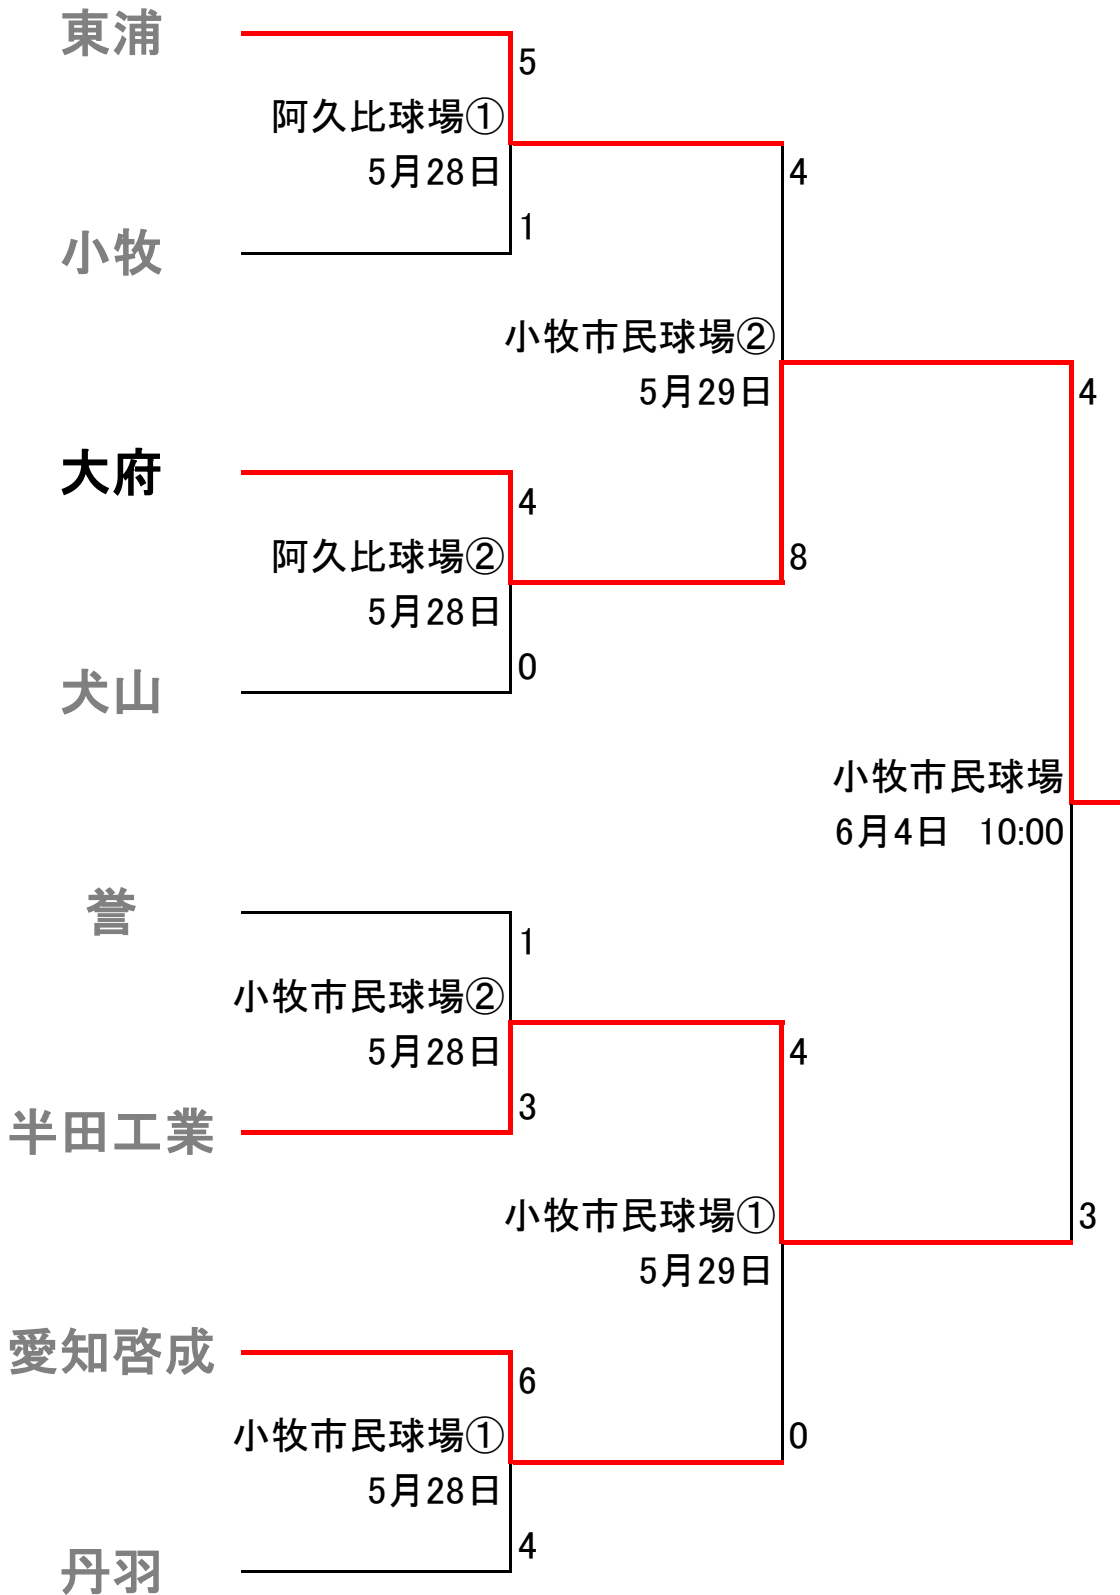

第121回全尾張高等学校野球選手権大会

*試合開始時間 ①10:00～ ②12:30～

1回戦	1	2	3	4	5	6	7	8	9	10	11	12	13	計
小牧	0	0	1	0	0	0	0	0	0					1
東浦	1	0	0	2	0	0	1	1	X					5

	先攻	後攻
	小牧高校	東浦高校
投手	巴	飯田
捕手	井上(怜)	嶽本
本塁打		

1回戦	1	2	3	4	5	6	7	8	9	10	11	12	13	計
犬山	0	0	0	0	0	0	0	0	0					0
大府	0	0	0	1	1	0	2	0	X					4

	先攻	後攻
	犬山高校	大府高校
投手	高野・藤田・磯部	今井・八木・奥平
捕手	鈴鹿	小林
本塁打		鱈部

1回戦	1	2	3	4	5	6	7	8	9	10	11	12	13	計
丹羽	0	2	0	0	0	2	0	0	0					4
愛知啓成	1	2	0	3	0	0	0	0	X					6

	先攻	後攻
	丹羽高校	愛知啓成高校
投手	伊藤(孝)・横山・矢野	今野・鈴木(駿)
捕手	森	梅林
本塁打		