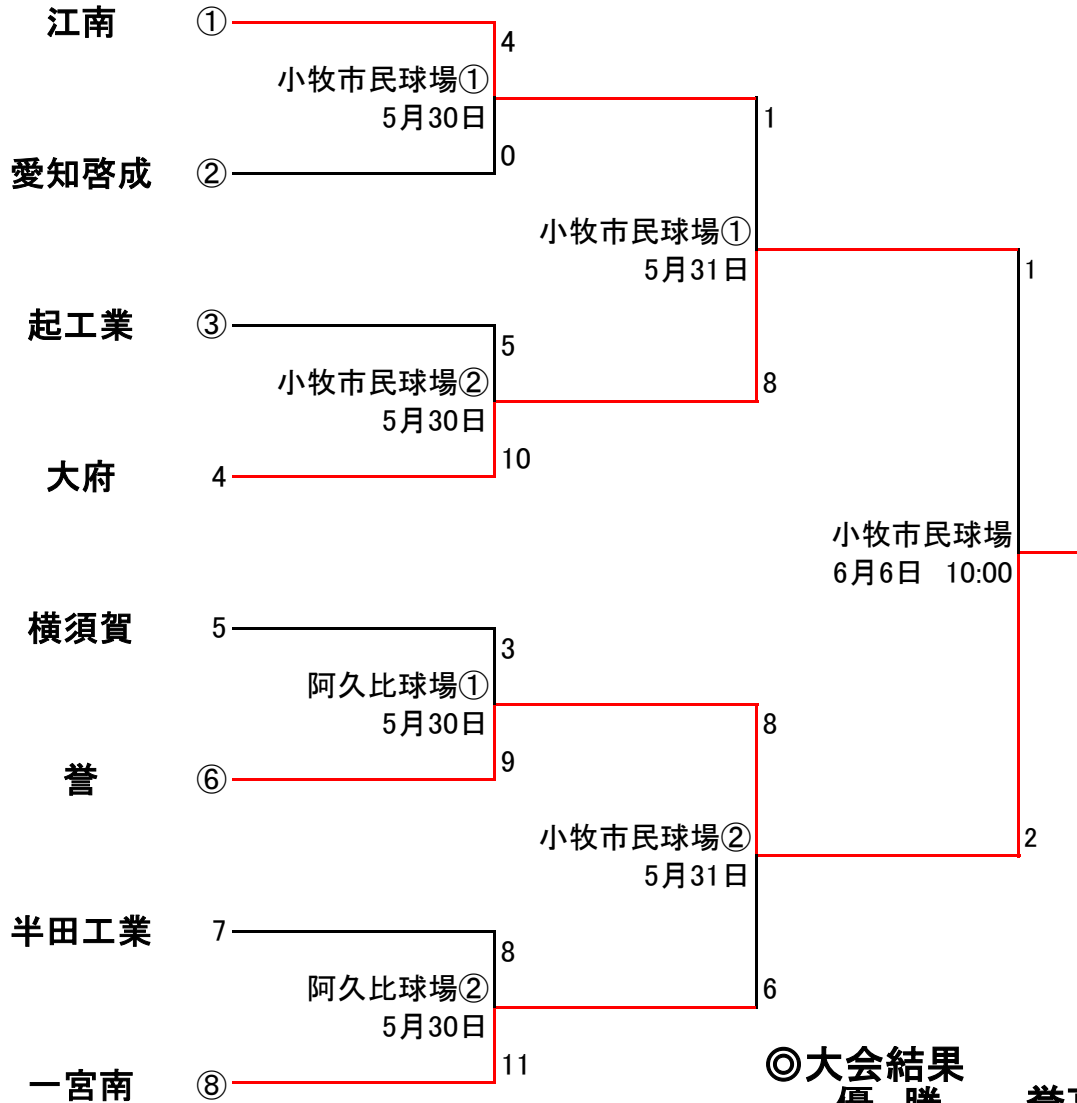

# 第119回全尾張高等学校野球選手権大会組み合わせ

\*試合開始時間 ①10:00～ ②12:30～

## ◎大会結果

- 優勝 誉高校
- 準優勝 大府高校
- 第3位 江南高校
- 第3位 一宮南高校