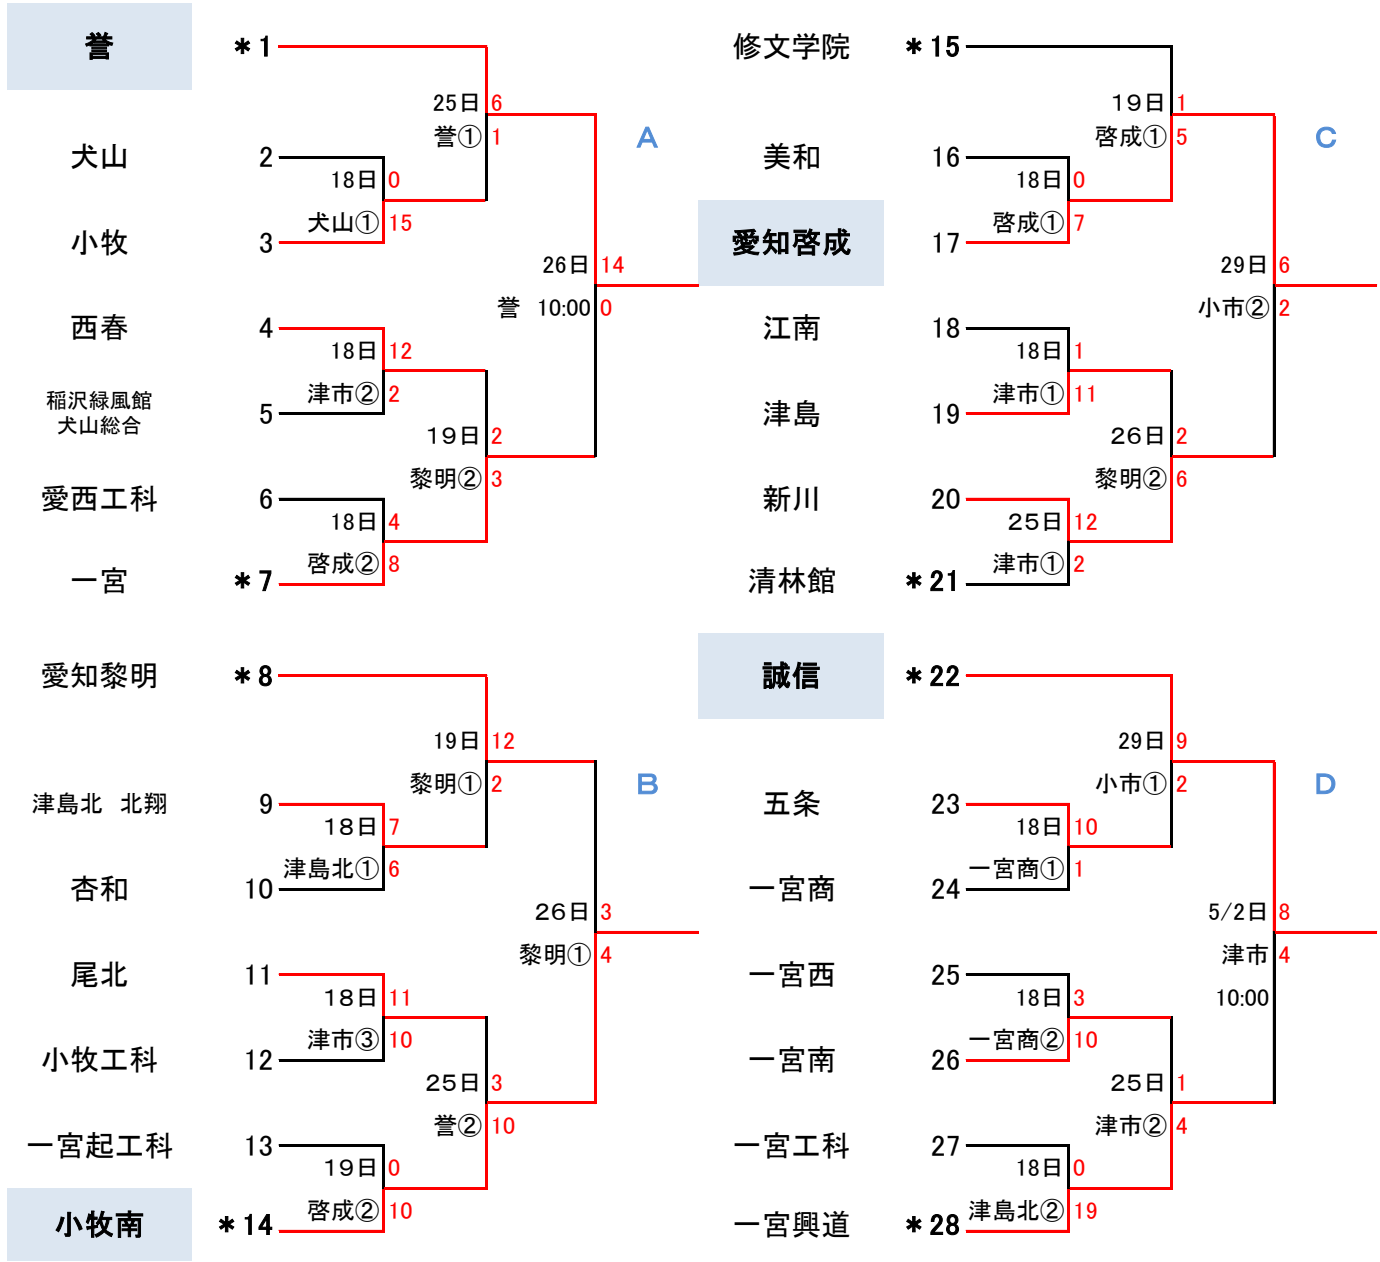

第141回全尾張高等学校野球選手権大会尾張地区予選トーナメント

県大会出場校

- 1位 誠信
- 2位 大成
- 3位 誉
- 3位 修文学院
- 5位 愛知黎明
- 5位 一宮
- 5位 清林館
- 5位 小牧南
- 9位 一宮興道
- 9位 滝

大成

- 丹羽
- 岩倉総合
- 一宮北
- 木曾川
- 津島東
- 滝