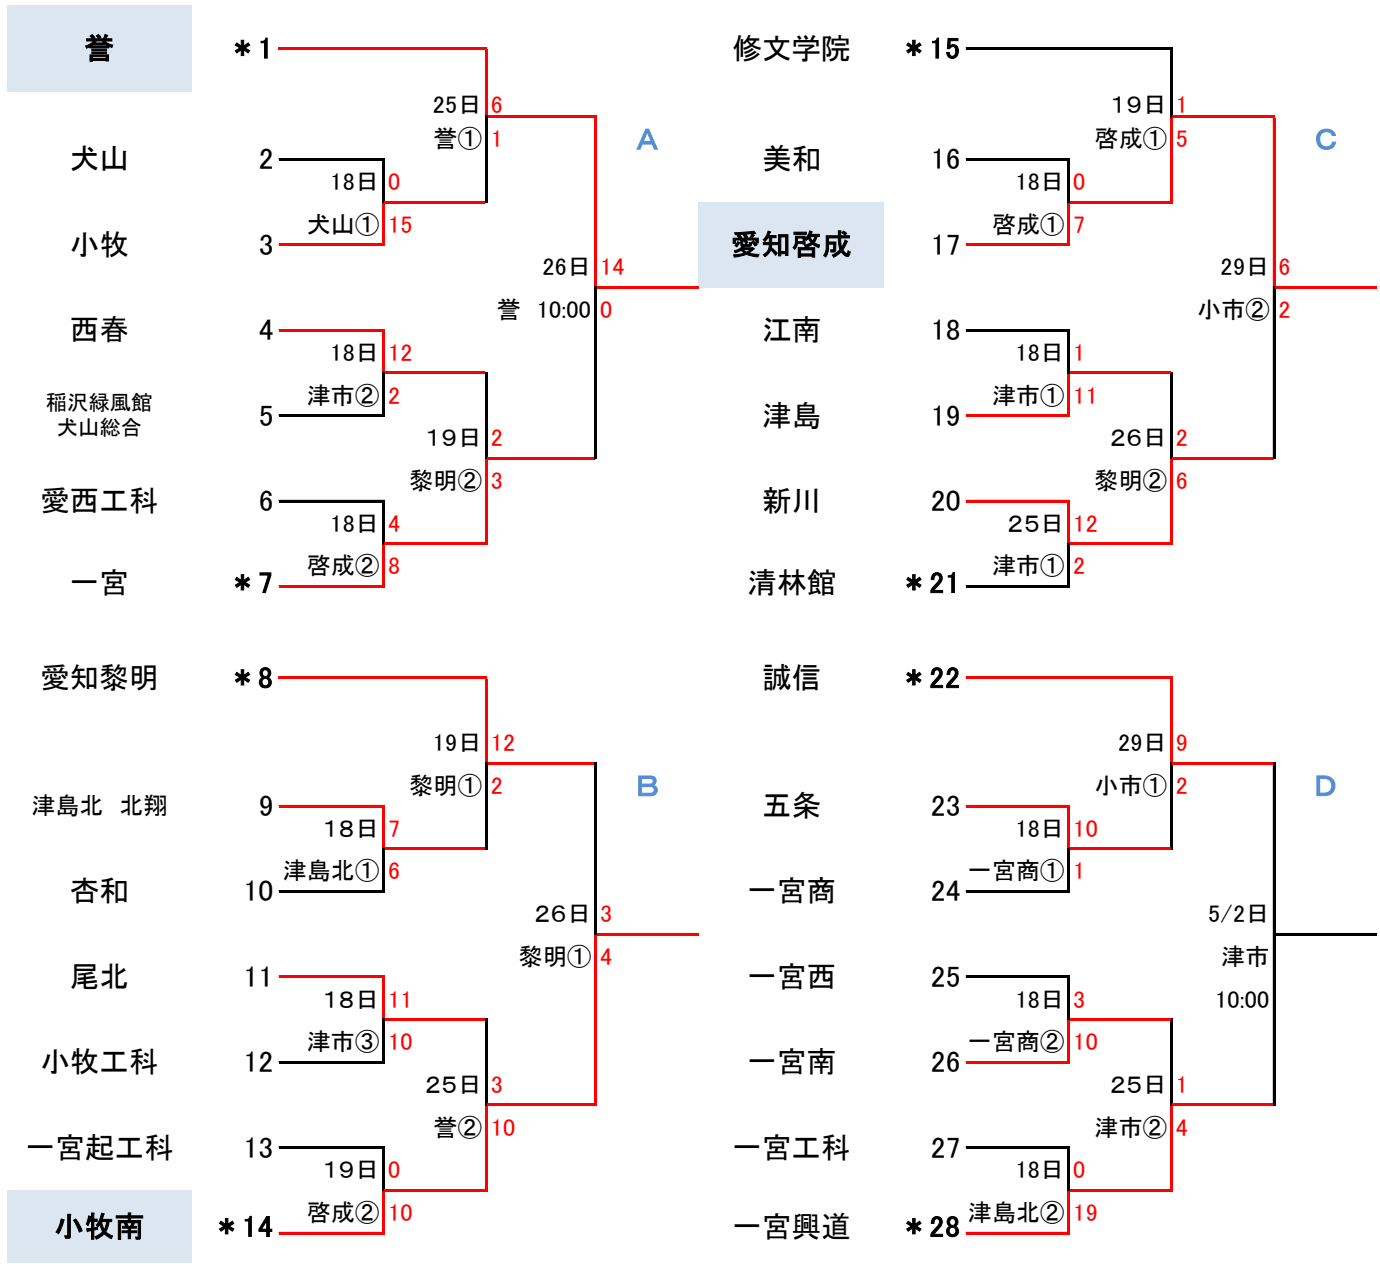

第141回全尾張高等学校野球選手権大会尾張地区予選トーナメント

県大会出場校

- 1位 誠信
- 2位 大成
- 3位 誉
- 3位 修文学院
- 5位 愛知黎明
- 5位 一宮
- 5位 清林館
- 5位 小牧南
- 9位 一宮興道
- 9位 滝

大成

- 丹羽
- 岩倉総合
- 一宮北
- 木曾川
- 津島東
- 滝