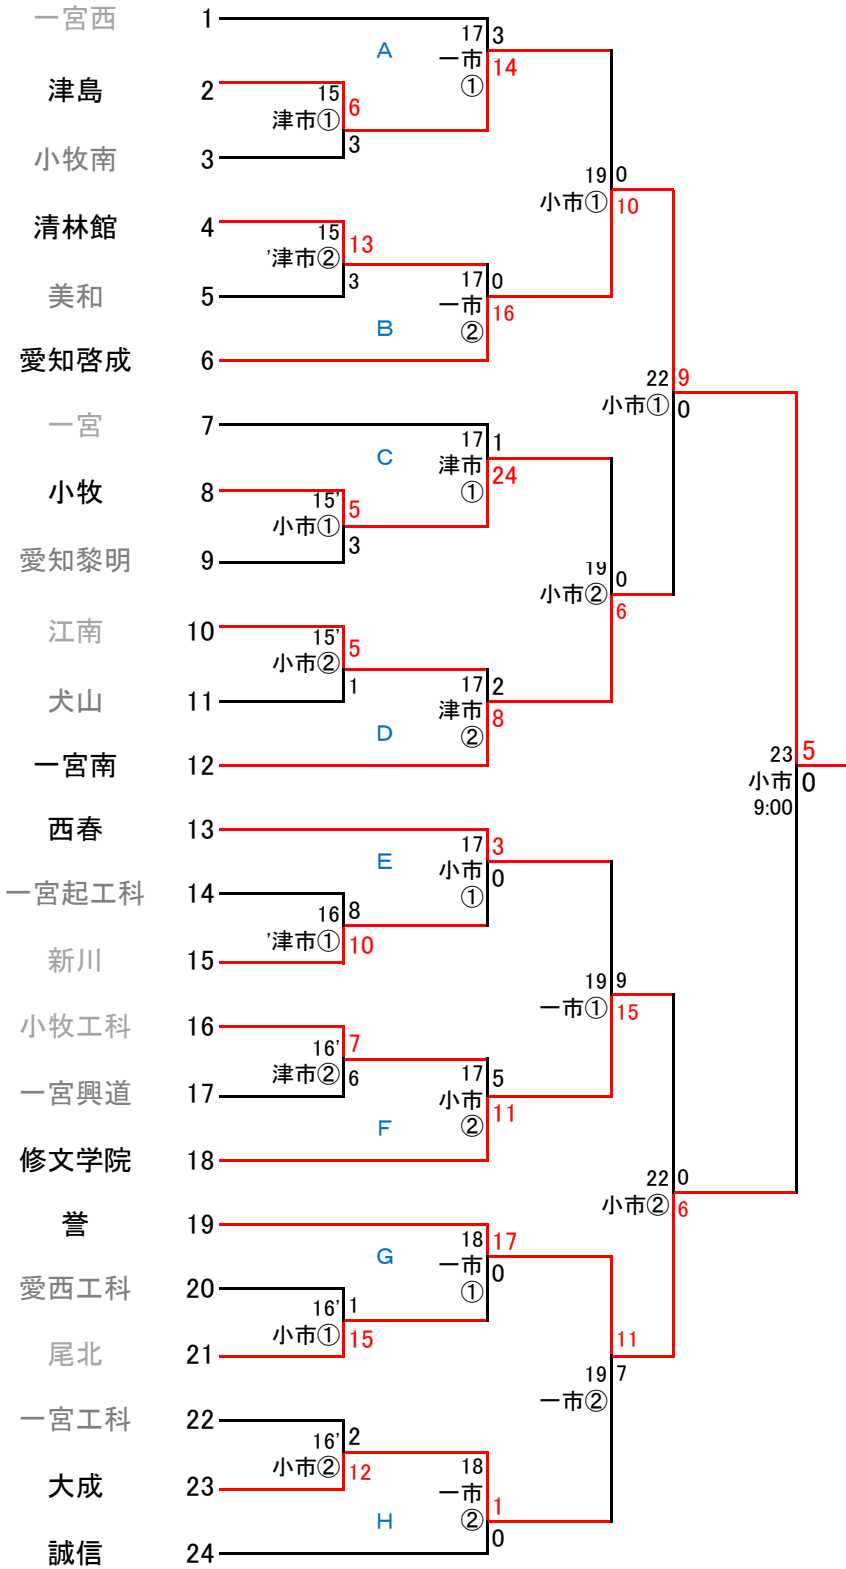

尾張地区大会2次トーナメント要項(令和6年8月)

(敗者戦)

試合時刻 1試合 9:00
 2試合 ①9:00 ②11:30
 3試合 ①9:00 ②11:30 ③14:00

※ 小市 小牧市民球場
 一市 一宮市営球場
 津市 津島市営球場