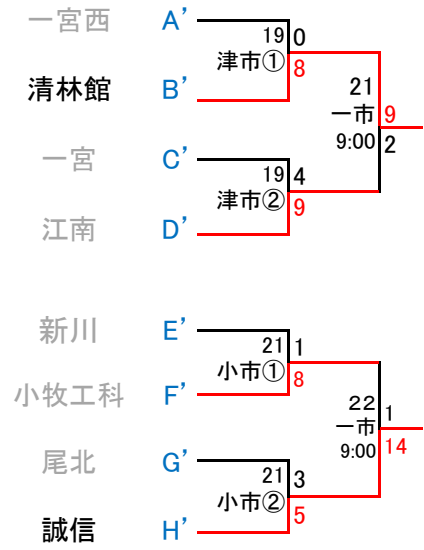

尾張地区大会2次トーナメント要項(令和6年8月)

(敗者戦)

試合時刻 1試合 9:00
 2試合 ①9:00 ②11:30
 3試合 ①9:00 ②11:30 ③14:00

※ 小市 小牧市民球場
 一市 一宮市営球場
 津市 津島市営球場