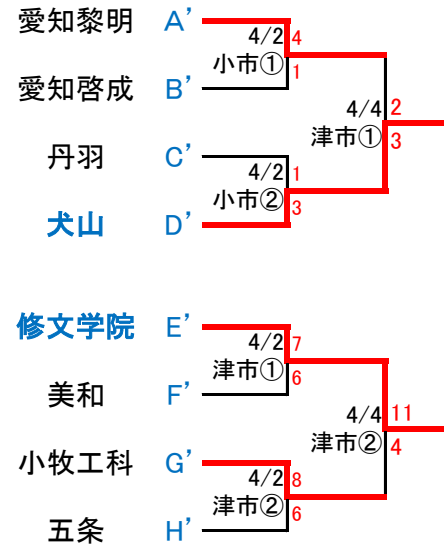

尾張地区大会2次トーナメント要項(令和6年3月)

(敗者戦)

試合時刻 2試合 ①10:00 ②12:30  
3試合 ①9:00 ②11:30 ③14:00

※ 小市 …… 小牧市民球場  
一市 …… 一宮市営球場  
津市 …… 津島市営球場