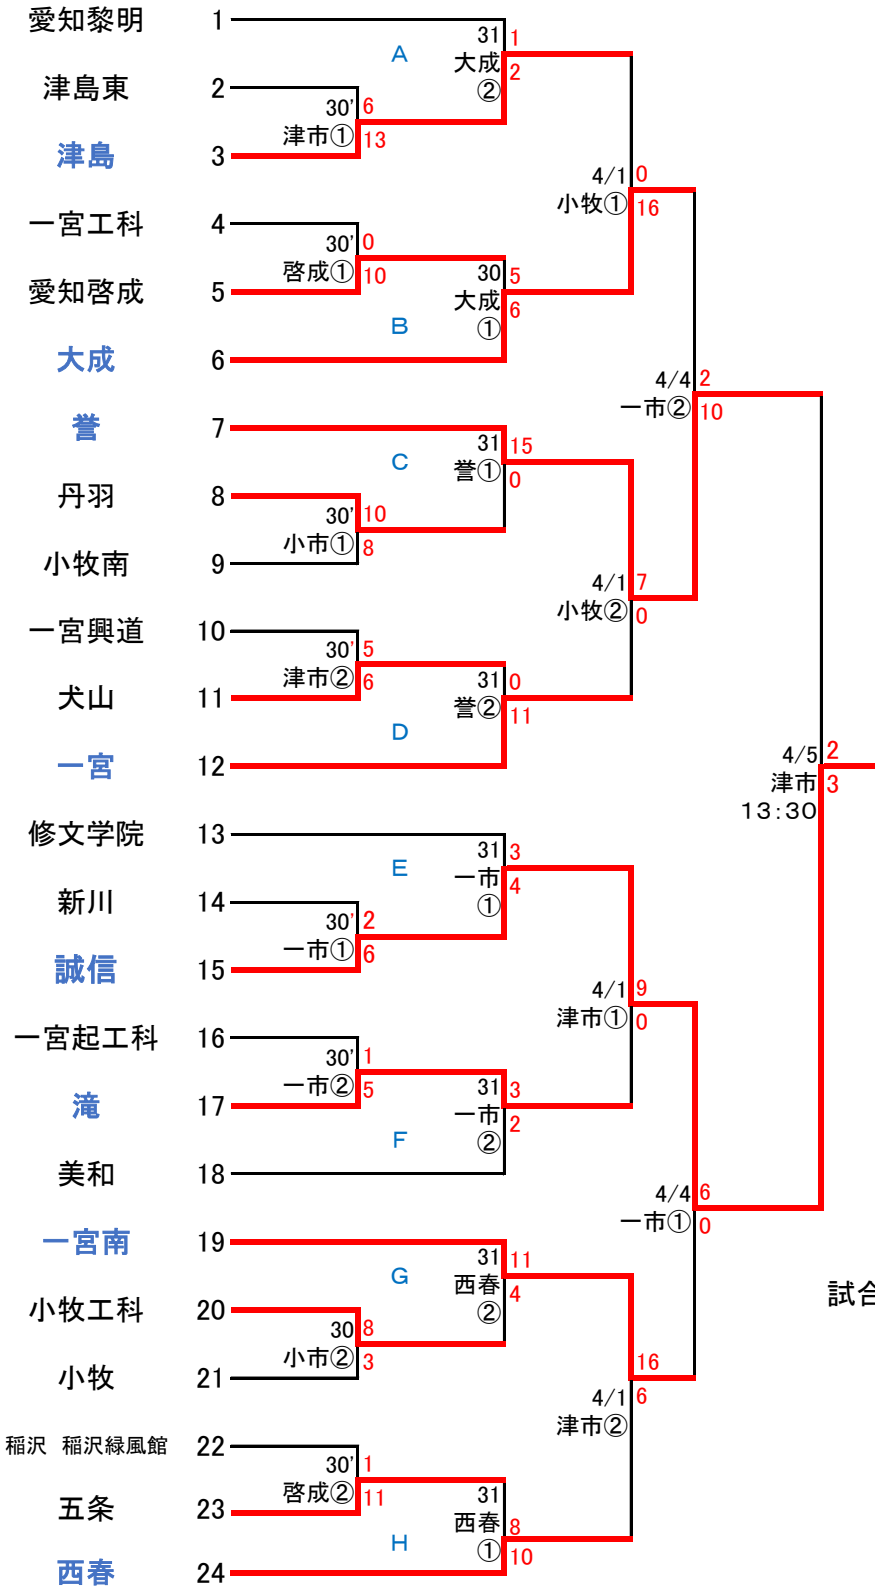

尾張地区大会2次トーナメント要項(令和6年3月)

(敗者戦)

試合時刻 2試合 ①10:00 ②12:30  
3試合 ①9:00 ②11:30 ③14:00

※ 小市 …… 小牧市民球場  
一市 …… 一宮市営球場  
津市 …… 津島市営球場