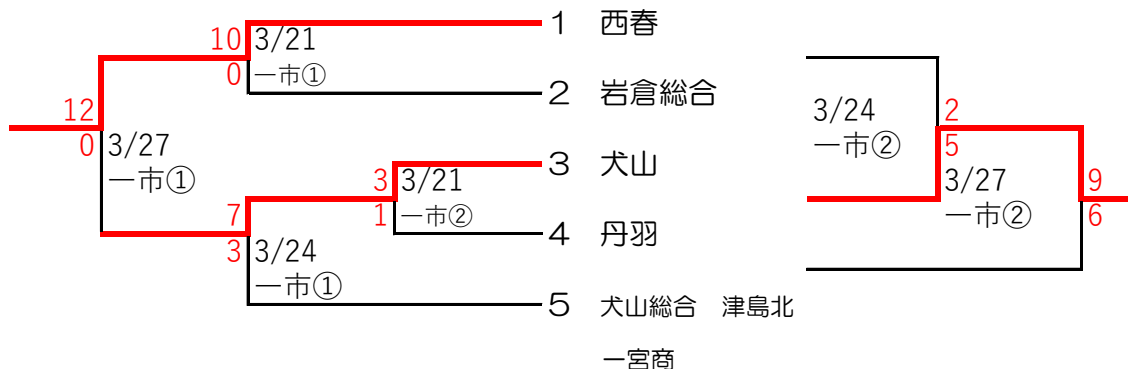

【G:会場 西春】

【H:会場 愛知黎明】