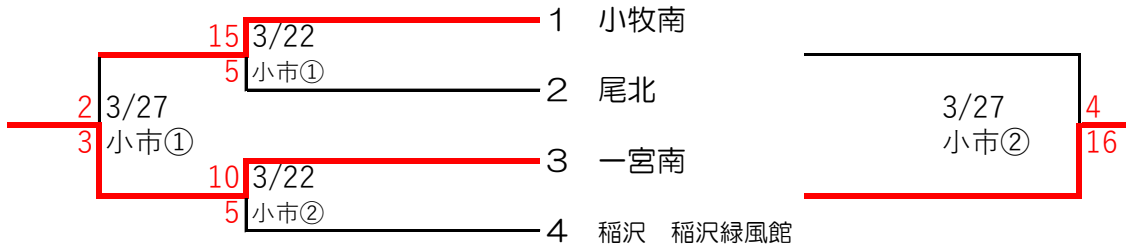

尾張地区春季大会予選トーナメント組み合わせ

試合開始時間 ①10:00～ ②12:30～

(※小市…小牧市民球場 一市…一宮市営球場 津市…津島市営球場)

【A:会場 小牧南】

【B:会場 津島】

【C:会場 誠信】

【D:会場 愛知啓成】

【E:会場 一宮】