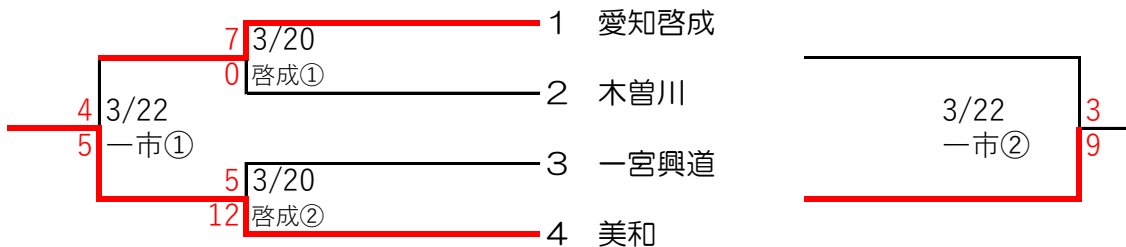

尾張地区春季大会予選トーナメント組み合わせ

試合開始時間 ①10:00～ ②12:30～

(※小市…小牧市民球場 一市…一宮市営球場 津市…津島市営球場)

【A:会場 小牧南】

【B:会場 津島】

【C:会場 誠信】

【D:会場 愛知啓成】

【E:会場 一宮】