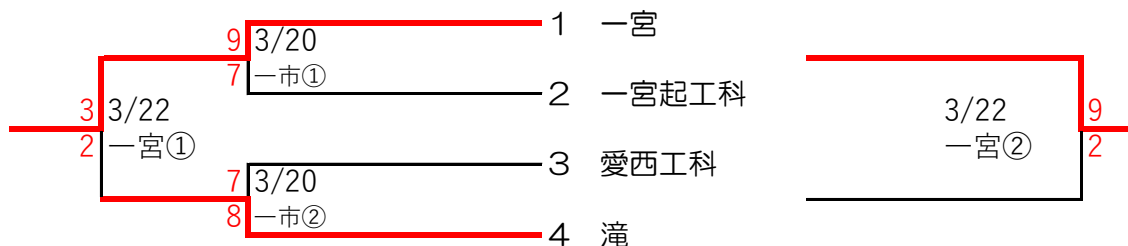

尾張地区春季大会予選トーナメント組み合わせ

試合開始時間 ①10:00～ ②12:30～

(※小市…小牧市民球場 一市…一宮市営球場 津市…津島市営球場)

【A:会場 小牧南】

【B:会場 津島】

【C:会場 誠信】

【D:会場 愛知啓成】

【E:会場 一宮】