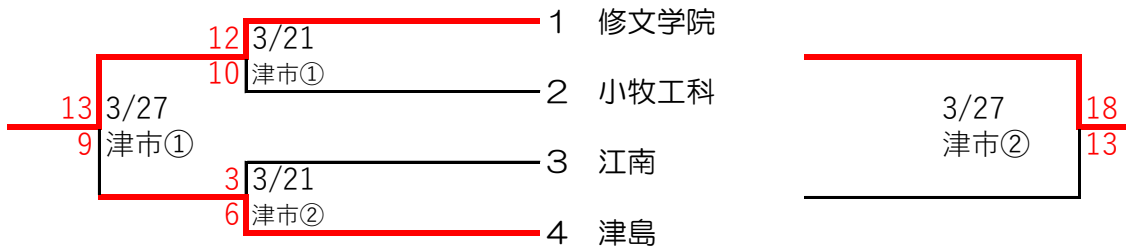

尾張地区春季大会予選トーナメント組み合わせ

試合開始時間 ①10:00～ ②12:30～

(※小市…小牧市民球場 一市…一宮市営球場 津市…津島市営球場)

【A:会場 小牧南】

【B:会場 津島】

【C:会場 誠信】

【D:会場 愛知啓成】

【E:会場 一宮】