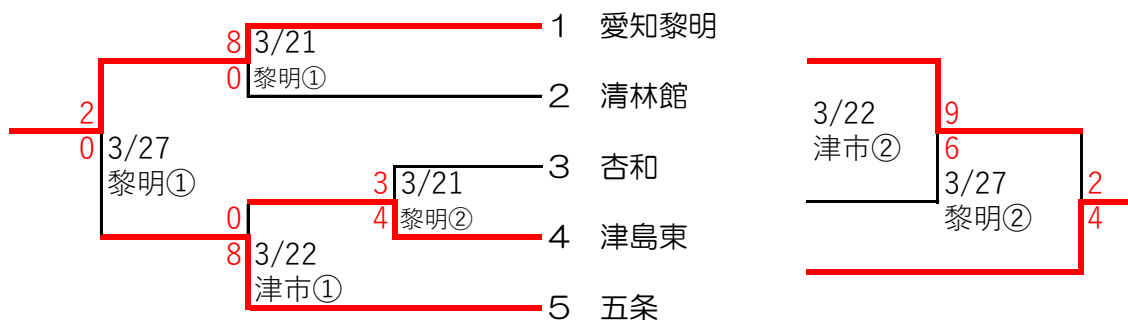

尾張地区春季大会予選トーナメント組み合わせ

試合開始時間 ①10:00～ ②12:30～

(※小市…小牧市民球場 一市…一宮市営球場 津市…津島市営球場)

【A:会場 小牧南】

【B:会場 津島】

【C:会場 誠信】

【D:会場 愛知啓成】

【E:会場 一宮】

【F:会場 誉】

【G:会場 西春】

【H:会場 愛知黎明】

2次トーナメント抽選： 3/27 (水) 18:00～ 一宮市営球場