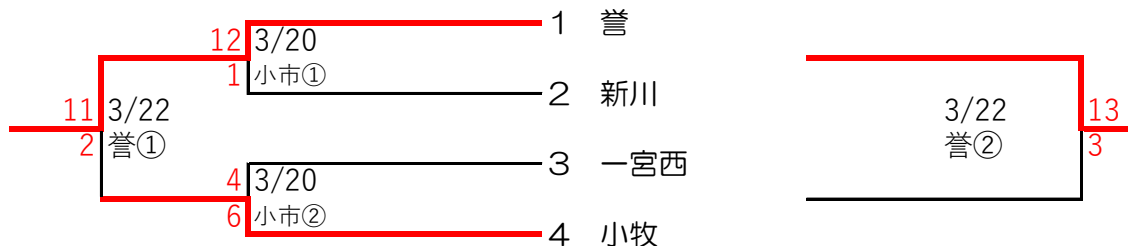

【E:会場 一宮】

【F:会場 誉】

【G:会場 西春】

【H:会場 愛知黎明】

2次トーナメント抽選： 3/27 (水) 18:00～ 一宮市営球場