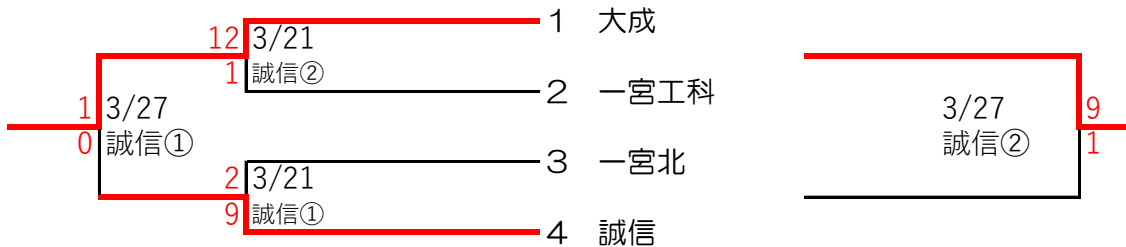

尾張地区春季大会予選トーナメント組み合わせ

試合開始時間 ①10:00～ ②12:30～

(※小市…小牧市民球場 一市…一宮市営球場 津市…津島市営球場)

【A:会場 小牧南】

【B:会場 津島】

【C:会場 誠信】

【D:会場 愛知啓成】

【E:会場 一宮】