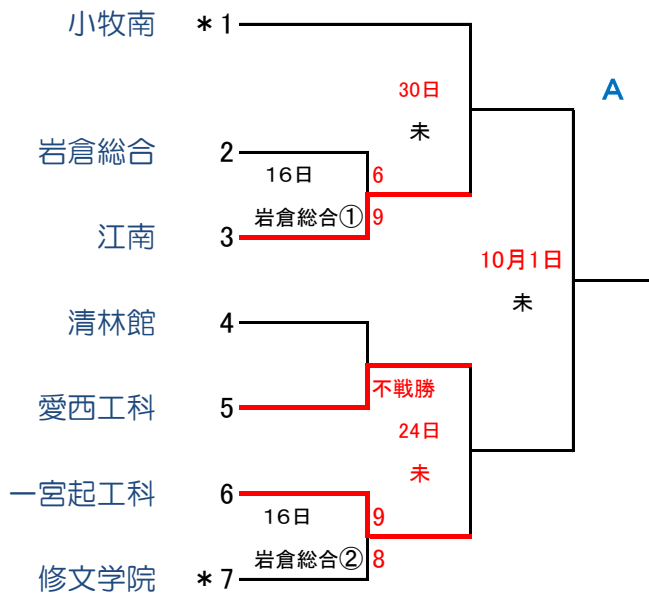

第136回全尾張高等学校野球選手権大会尾張地区予選トーナメント

[県大会出場校]

- 愛知啓成
- 誉
- 小牧南
- 愛知黎明
- 西春
- 大成
- 修文学院
- 一宮
- 誠信
- 津島

小市…小牧市民球場  
 一市…一宮市営球場  
 津市…津島市営球場