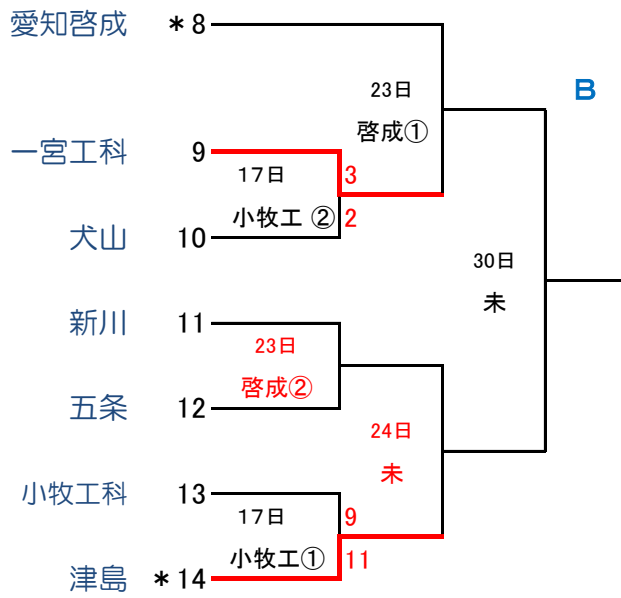

第136回全尾張高等学校野球選手権大会尾張地区予選トーナメント

[県大会出場校]

- 愛知啓成
- 誉
- 小牧南
- 愛知黎明
- 西春
- 大成
- 修文学院
- 一宮
- 誠信
- 津島

小市…小牧市民球場  
 一市…一宮市営球場  
 津市…津島市営球場