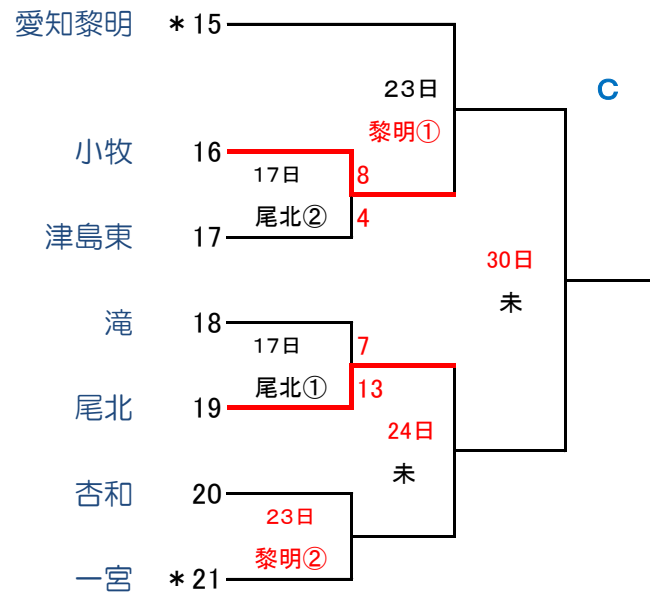

第136回全尾張高等学校野球選手権大会尾張地区予選トーナメント

[県大会出場校]

- 愛知啓成
- 誉
- 小牧南
- 愛知黎明
- 西春
- 大成
- 修文学院
- 一宮
- 誠信
- 津島

小市…小牧市民球場  
 一市…一宮市営球場  
 津市…津島市営球場