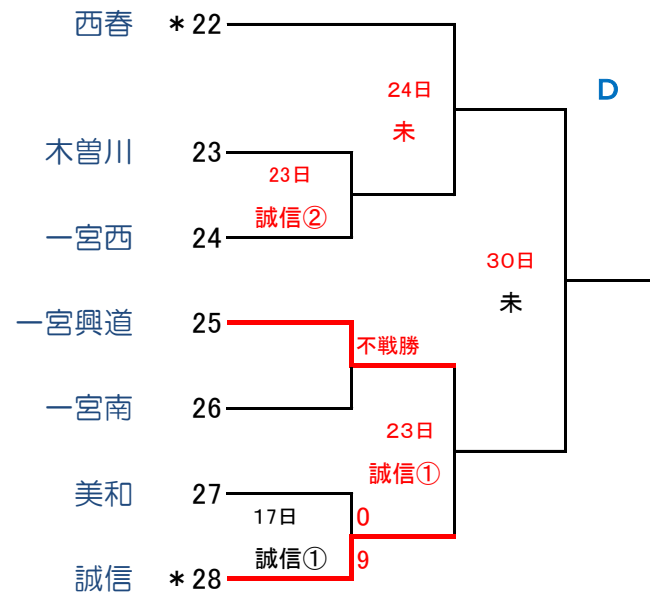

第136回全尾張高等学校野球選手権大会尾張地区予選トーナメント

[県大会出場校]

- 愛知啓成
- 誉
- 小牧南
- 愛知黎明
- 西春
- 大成
- 修文学院
- 一宮
- 誠信
- 津島

小市…小牧市民球場  
 一市…一宮市営球場  
 津市…津島市営球場