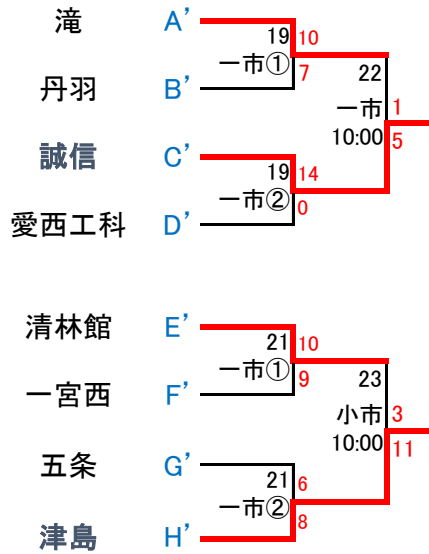

尾張地区大会2次トーナメント要項(令和5年8月)

(敗者戦)

試合時刻 1試合 10:00  
2試合 ①9:00 ②11:30  
3試合 ①9:00 ②11:30 ③14:00

※ 小市 ..... 小牧市民球場  
一市 ..... 一宮市営球場  
津市 ..... 津島市営球場