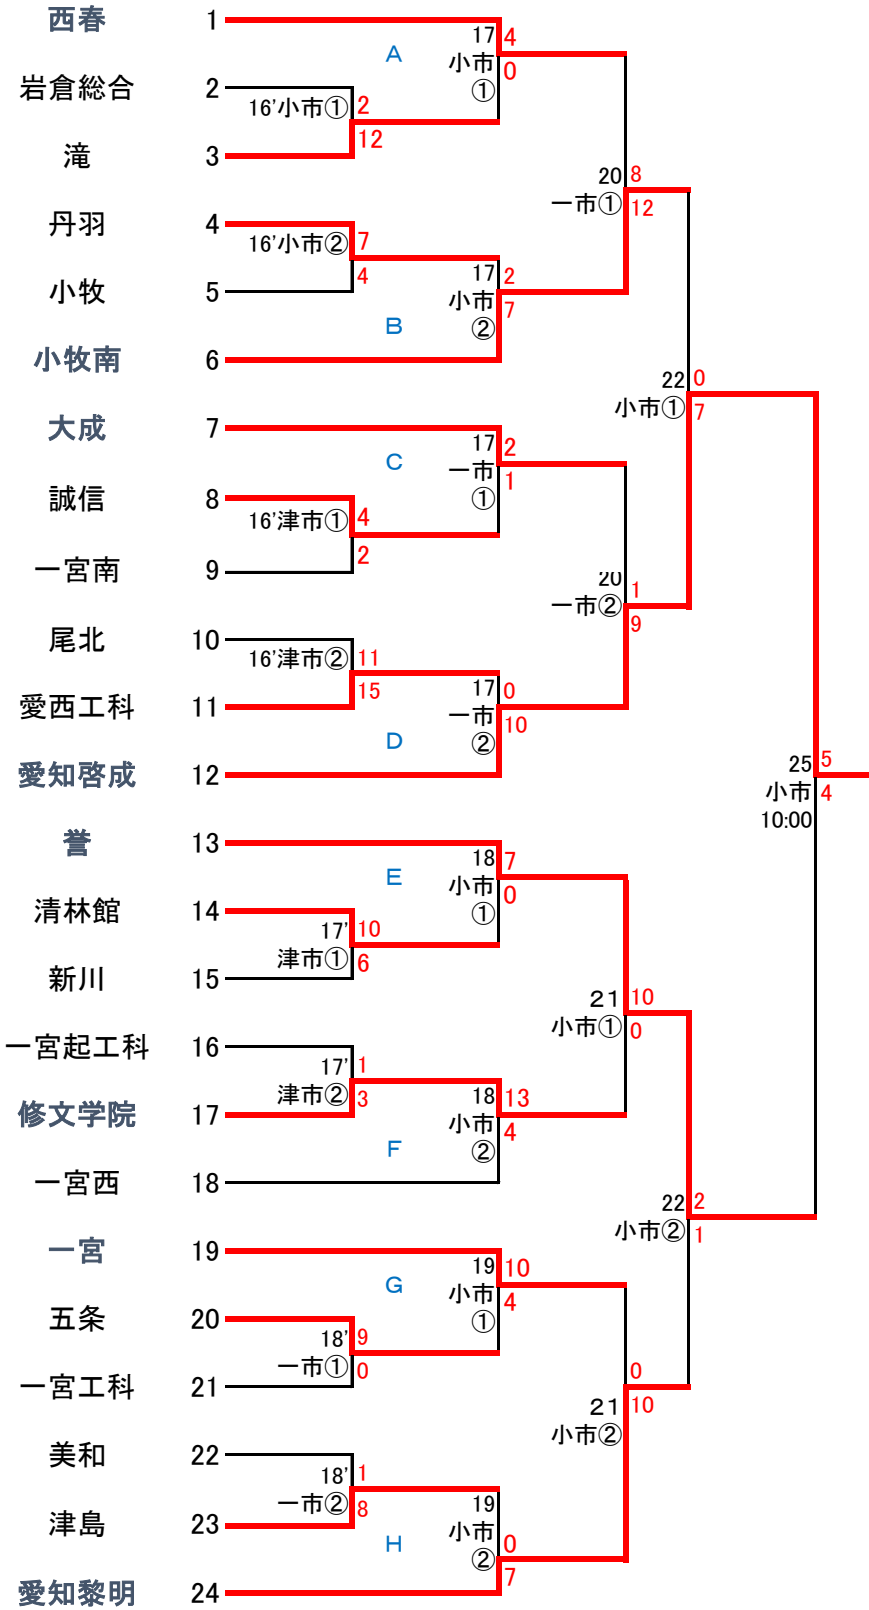

尾張地区大会2次トーナメント要項(令和5年8月)

(敗者戦)

試合時刻 1試合 10:00  
2試合 ①9:00 ②11:30  
3試合 ①9:00 ②11:30 ③14:00

※ 小市 ..... 小牧市民球場  
一市 ..... 一宮市営球場  
津市 ..... 津島市営球場