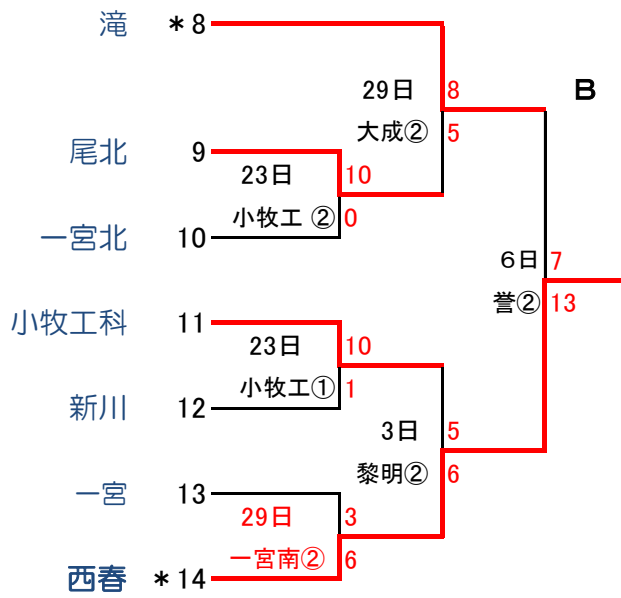

第135回全尾張高等学校野球選手権大会尾張地区予選トーナメント

[県大会出場校]

- 愛知啓成
- 誠信
- 愛知黎明
- 滝
- 大成
- 小牧南
- 美和
- 犬山
- 西春
- 丹羽

小市...小牧市民球場
一市...一宮市営球場
津市...津島市営球場