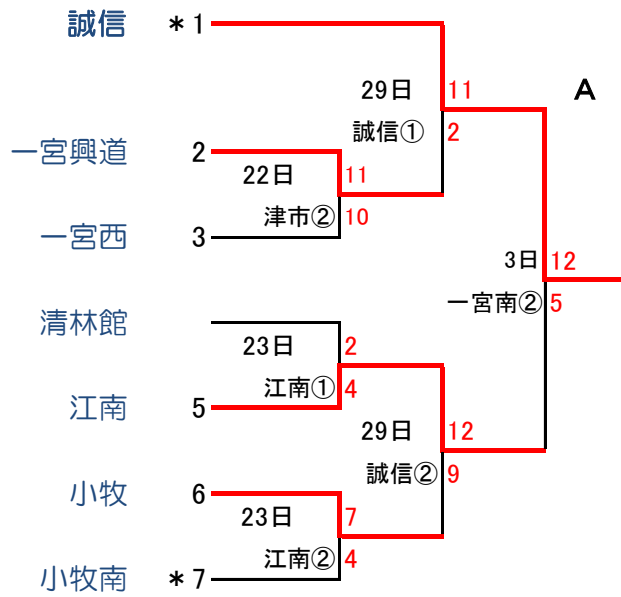

第135回全尾張高等学校野球選手権大会尾張地区予選トーナメント

[県大会出場校]

- 愛知啓成
- 誠信
- 愛知黎明
- 滝
- 大成
- 小牧南
- 美和
- 犬山
- 西春
- 丹羽

小市...小牧市民球場
一市...一宮市営球場
津市...津島市営球場