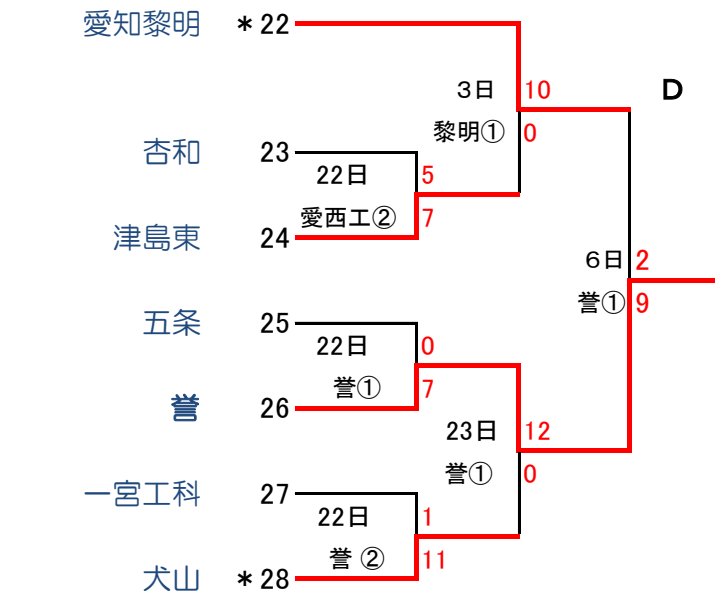

第135回全尾張高等学校野球選手権大会尾張地区予選トーナメント

[県大会出場校]

- 愛知啓成
- 誠信
- 愛知黎明
- 滝
- 大成
- 小牧南
- 美和
- 犬山
- 西春
- 丹羽

小市...小牧市民球場
一市...一宮市営球場
津市...津島市営球場