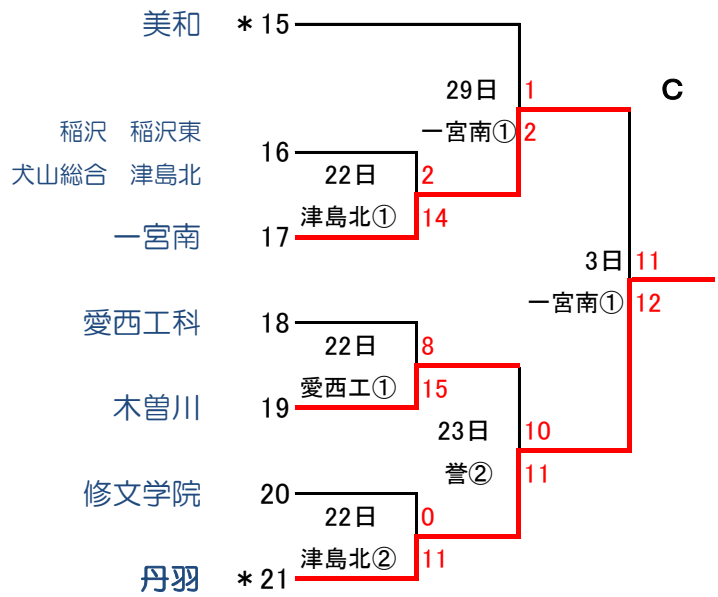

第135回全尾張高等学校野球選手権大会尾張地区予選トーナメント

[県大会出場校]

- 愛知啓成
- 誠信
- 愛知黎明
- 滝
- 大成
- 小牧南
- 美和
- 犬山
- 西春
- 丹羽

小市...小牧市民球場
一市...一宮市営球場
津市...津島市営球場