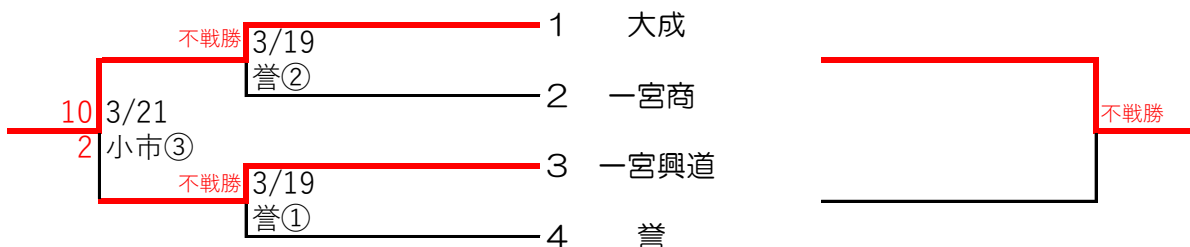

尾張地区春季大会予選トーナメント組み合わせ

試合開始時間 ①10:00～ ②12:30～

(※小市…小牧市民球場 一市…一宮市営球場 津市…津島市営球場)

今大会はすべて有観客で行います。

学校内、球場内においては、マスク着用をお願いします。

【A:会場 誠信高校】

【B:会場 大成高校】

【C:会場 犬山高校】

【D:会場 西春高校】

【E:会場 愛知啓成高校】

【F:会場 尾北高校】

【G:会場 小牧工科高校】

【H:会場 愛知黎明高校】