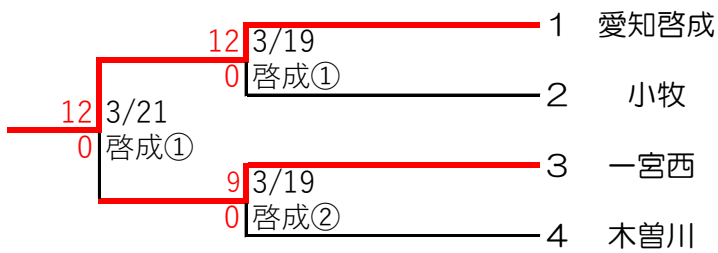

尾張地区春季大会予選トーナメント組み合わせ

試合開始時間 ①10:00～ ②12:30～

(※小市…小牧市民球場 一市…一宮市営球場 津市…津島市営球場)

今大会はすべて有観客で行います。

学校内、球場内においては、マスク着用をお願いします。

【A:会場 誠信高校】

【B:会場 大成高校】

【C:会場 犬山高校】

【D:会場 西春高校】

【E:会場 愛知啓成高校】

【F:会場 尾北高校】

【G:会場 小牧工科高校】

【H:会場 愛知黎明高校】