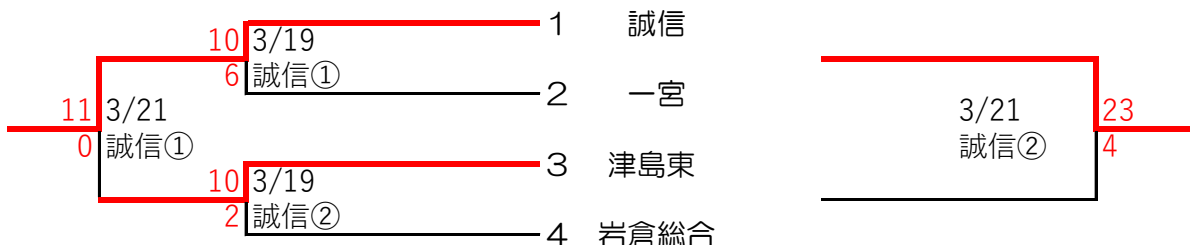

尾張地区春季大会予選トーナメント組み合わせ

試合開始時間 ①10:00～ ②12:30～

(※小市…小牧市民球場 一市…一宮市営球場 津市…津島市営球場)

今大会はすべて有観客で行います。

学校内、球場内においては、マスク着用をお願いします。

【A:会場 誠信高校】

【B:会場 大成高校】

【C:会場 犬山高校】

【D:会場 西春高校】

【E:会場 愛知啓成高校】

【F:会場 尾北高校】

【G:会場 小牧工科高校】

【H:会場 愛知黎明高校】