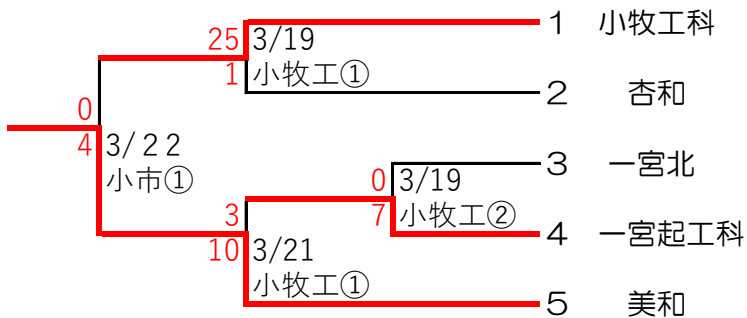

尾張地区春季大会予選トーナメント組み合わせ

試合開始時間 ①10:00～ ②12:30～

(※小市…小牧市民球場 一市…一宮市営球場 津市…津島市営球場)

今大会はすべて有観客で行います。

学校内、球場内においては、マスク着用をお願いします。

【A:会場 誠信高校】

【B:会場 大成高校】

【C:会場 犬山高校】

【D:会場 西春高校】

【E:会場 愛知啓成高校】

【F:会場 尾北高校】

【G:会場 小牧工科高校】

【H:会場 愛知黎明高校】