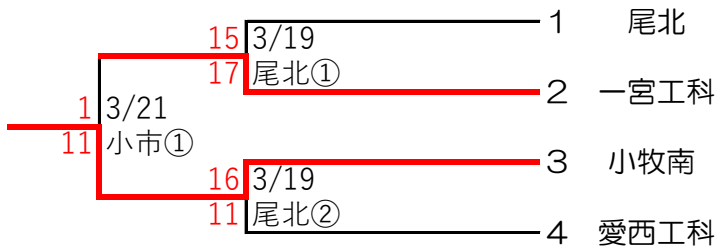

尾張地区春季大会予選トーナメント組み合わせ

試合開始時間 ①10:00～ ②12:30～

(※小市…小牧市民球場 一市…一宮市営球場 津市…津島市営球場)

今大会はすべて有観客で行います。

学校内、球場内においては、マスク着用をお願いします。

【A:会場 誠信高校】

【B:会場 大成高校】

【C:会場 犬山高校】

【D:会場 西春高校】

【E:会場 愛知啓成高校】

【F:会場 尾北高校】

【G:会場 小牧工科高校】

【H:会場 愛知黎明高校】