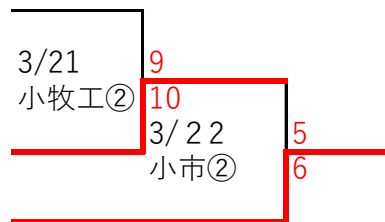

尾張地区春季大会予選トーナメント組み合わせ

試合開始時間 ①10:00～ ②12:30～

(※小市…小牧市民球場 一市…一宮市営球場 津市…津島市営球場)

今大会はすべて有観客で行います。

学校内、球場内においては、マスク着用をお願いします。

【A:会場 誠信高校】

【B:会場 大成高校】

【C:会場 犬山高校】

【D:会場 西春高校】

【E:会場 愛知啓成高校】

【F:会場 尾北高校】

【G:会場 小牧工科高校】

【H:会場 愛知黎明高校】