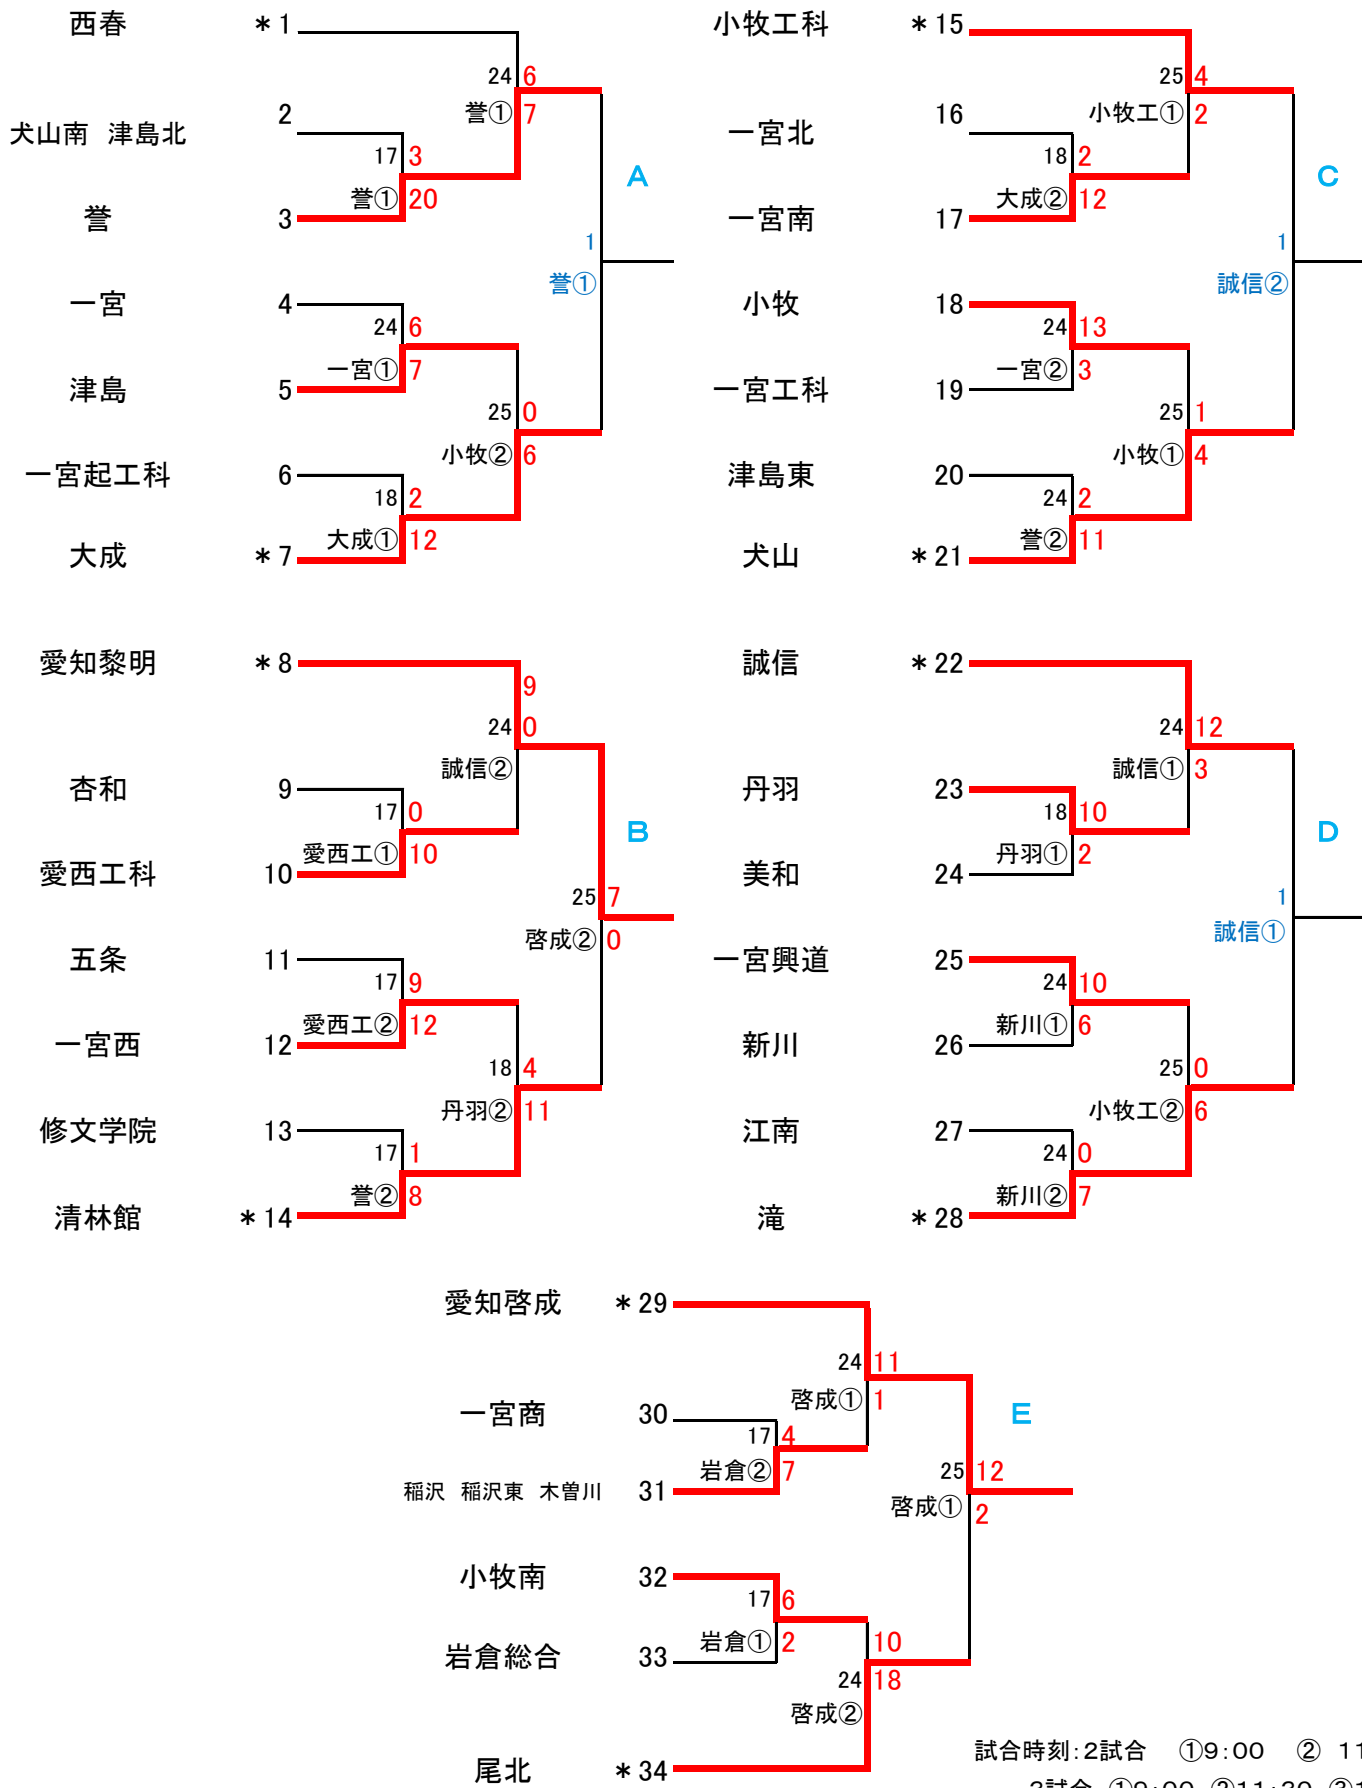

第134回全尾張高等学校野球選手権大会尾張地区予選トーナメント

感染症拡大防止のため学校会場においては、学校関係者以外の来場はお控えください。
また、感染状況に応じて、学校の判断により無観客になる場合があります。