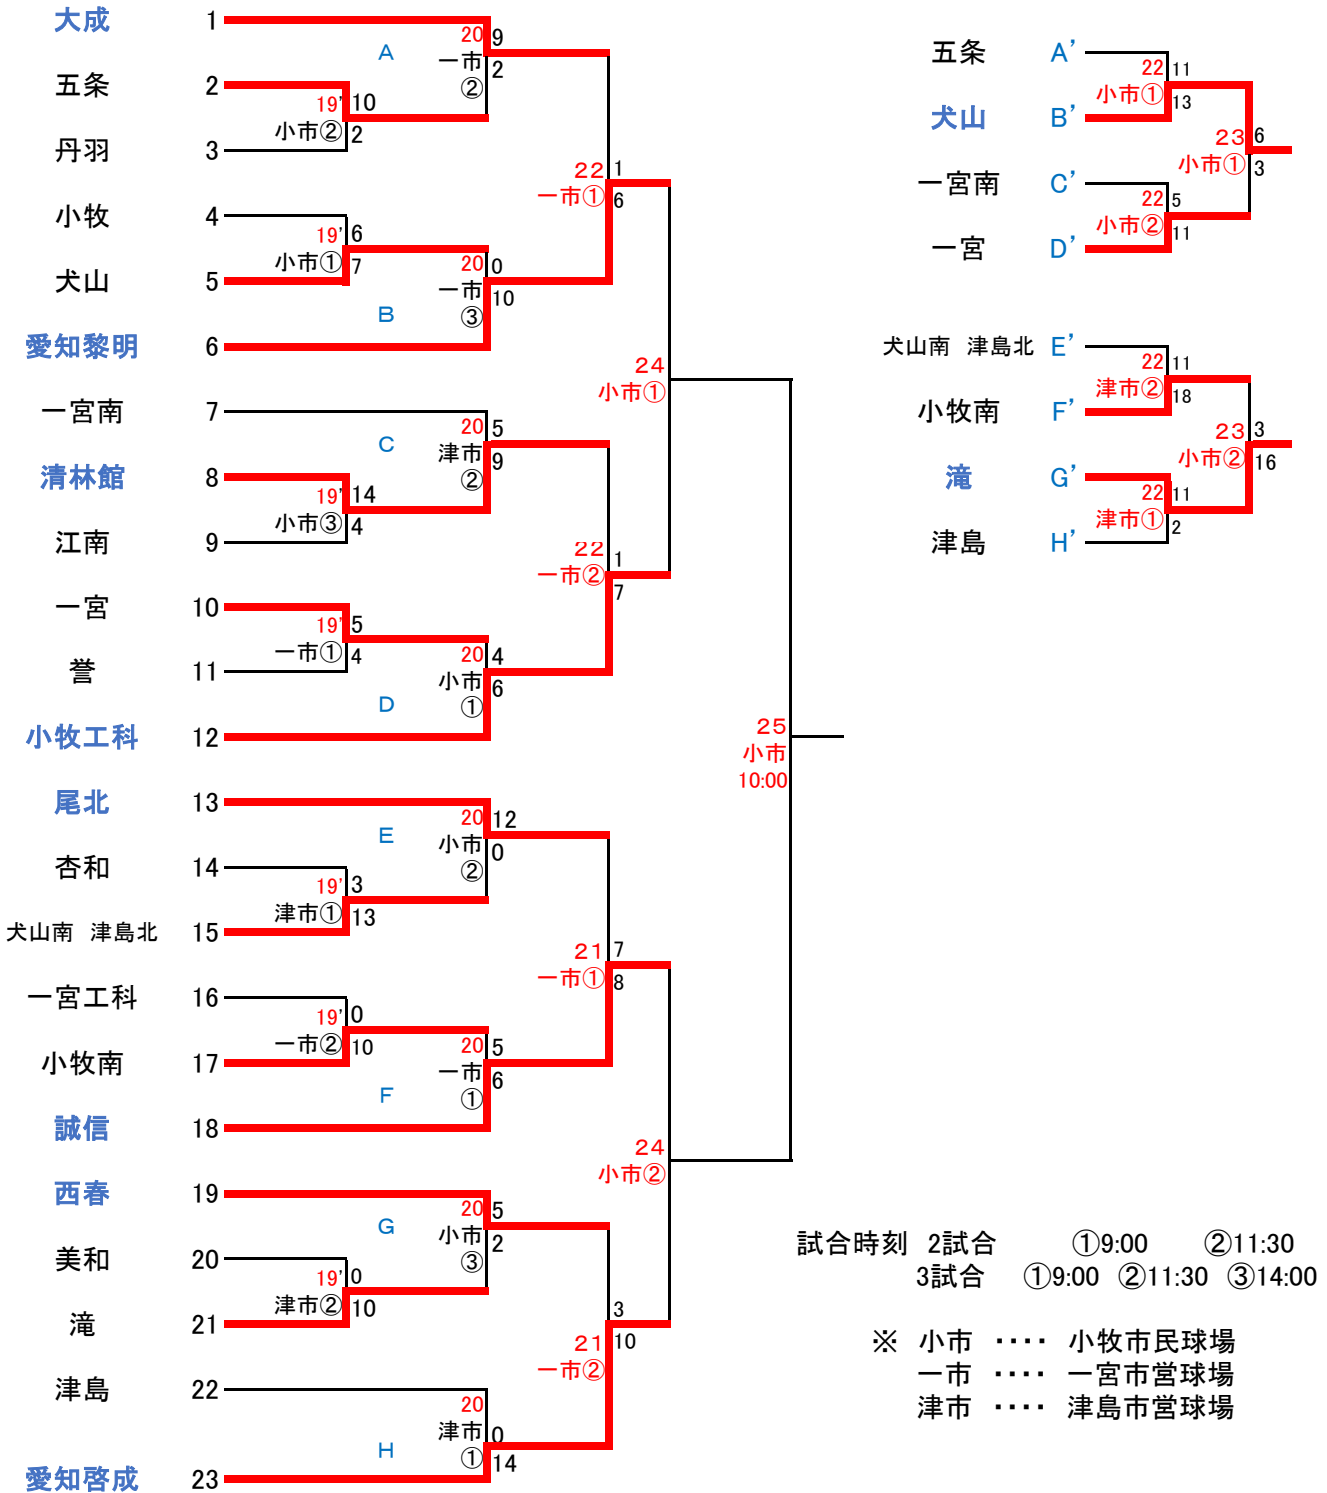

尾張地区大会2次トーナメント要項(令和4年8月)

(敗者戦)

尾張地区2次トーナメント試合結果

1回戦

| | 1 | 2 | 3 | 4 | 5 | 6 | 7 | 8 | 9 | 10 | 11 | 12 | 計 |
|----|---|---|---|---|---|---|---|---|---|----|----|----|---|
| 小牧 | 3 | 2 | 1 | 0 | 0 | 0 | 0 | 0 | 0 | | | | 6 |
| 犬山 | 0 | 0 | 0 | 1 | 1 | 0 | 0 | 1 | 4 | | | | 7 |