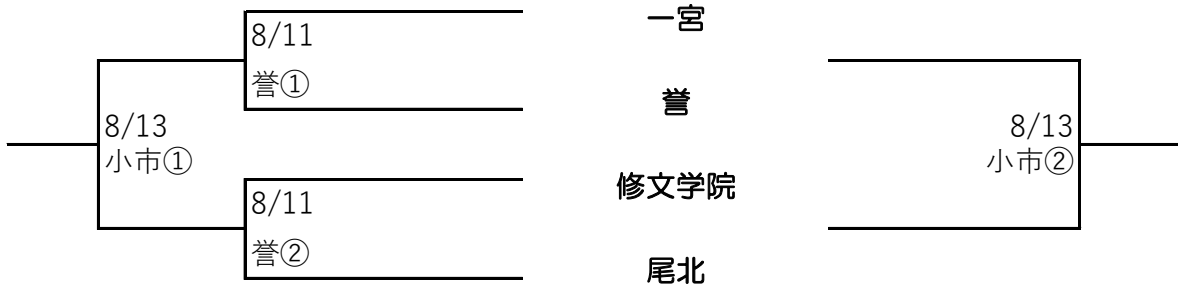

尾張地区秋季大会1次トーナメント組み合わせ

試合開始時間 ①9:00～ ②11:30～

(※小市…小牧市民球場 一市…一宮市営球場 津市…津島市営球場)

今大会は、有観客で行いますが、感染症拡大防止のため学校会場においては、学校関係者以外の来場はお控えください。また、観戦される方はマスクを着用し、声をだしての応援もご遠慮ください。

【A:会場 愛知黎明】

【B:会場 小牧工科】

【C:会場 誉】

【D:会場 愛知啓成】

【E:会場 西春】

犬山
愛西工科
清林館
西春

【F:会場 大成】

犬山南・津島北
一宮商
大成
岩倉総合
杏和

【G:会場 津島】

一宮南
稲沢・稲沢東
美和
津島
一宮西

【H:会場 誠信】

木曾川
誠信
一宮工科
江南
一宮起工科