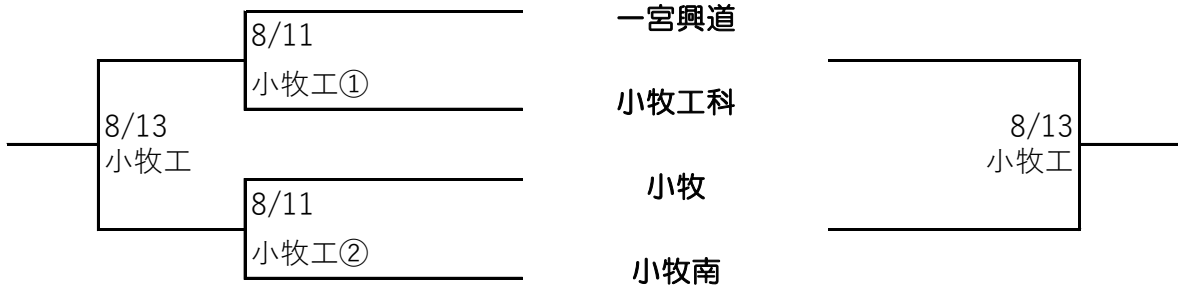

尾張地区秋季大会1次トーナメント組み合わせ

試合開始時間 ①9:00～ ②11:30～

(※小市…小牧市民球場 一市…一宮市営球場 津市…津島市営球場)

今大会は、有観客で行いますが、感染症拡大防止のため学校会場においては、学校関係者以外の来場はお控えください。また、観戦される方はマスクを着用し、声をだしての応援もご遠慮ください。

【A:会場 愛知黎明】

【B:会場 小牧工科】

【C:会場 誉】

【D:会場 愛知啓成】