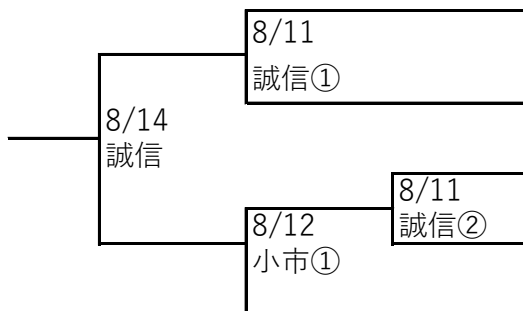

【E:会場 西春】

犬山
愛西工科
清林館
西春

【F:会場 大成】

犬山南・津島北
一宮商
大成
岩倉総合
杏和

【G:会場 津島】

一宮南
稲沢・稲沢東
美和
津島
一宮西

【H:会場 誠信】

木曾川
誠信
一宮工科
江南
一宮起工科