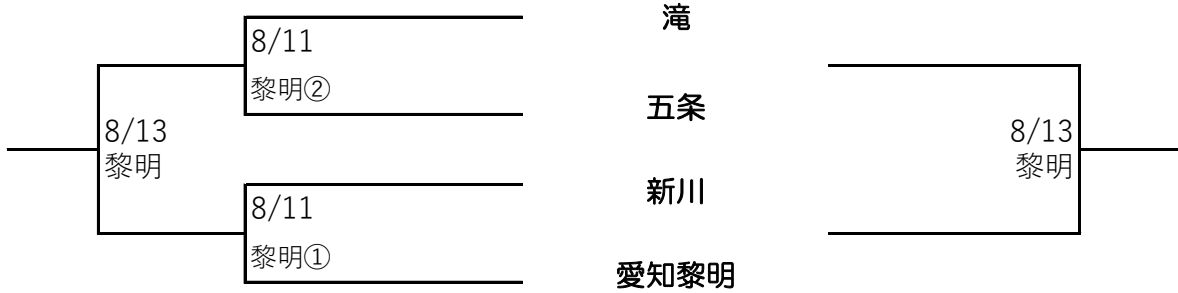

尾張地区秋季大会1次トーナメント組み合わせ

試合開始時間 ①9:00～ ②11:30～

(※小市…小牧市民球場 一市…一宮市営球場 津市…津島市営球場)

今大会は、有観客で行いますが、感染症拡大防止のため学校会場においては、学校関係者以外の来場はお控えください。また、観戦される方はマスクを着用し、声をだしての応援もご遠慮ください。

【A:会場 愛知黎明】

【B:会場 小牧工科】

【C:会場 誉】

【D:会場 愛知啓成】

【E:会場 西春】

犬山
愛西工科
清林館
西春

【F:会場 大成】

犬山南・津島北
一宮商
大成
岩倉総合
杏和

【G:会場 津島】

一宮南
稲沢・稲沢東
美和
津島
一宮西

【H:会場 誠信】

木曾川
誠信
一宮工科
江南
一宮起工科