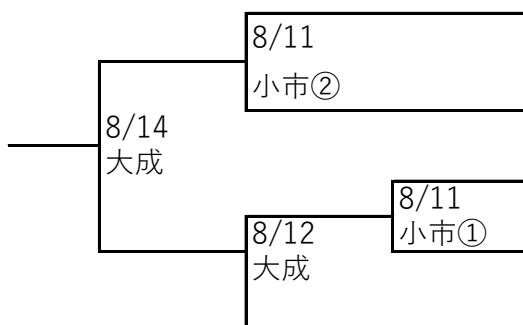

尾張地区秋季大会1次トーナメント組み合わせ

試合開始時間 ①9:00～ ②11:30～

(※小市…小牧市民球場 一市…一宮市営球場 津市…津島市営球場)

今大会は、有観客で行いますが、感染症拡大防止のため学校会場においては、学校関係者以外の来場はお控えください。また、観戦される方はマスクを着用し、声をだしての応援もご遠慮ください。

【A:会場 愛知黎明】

【B:会場 小牧工科】

【C:会場 誉】

【D:会場 愛知啓成】

【E:会場 西春】

犬山
愛西工科
清林館
西春

【F:会場 大成】

犬山南・津島北
一宮商
大成
岩倉総合
杏和

【G:会場 津島】

一宮南
稲沢・稲沢東
美和
津島
一宮西

【H:会場 誠信】

木曾川
誠信
一宮工科
江南
一宮起工科