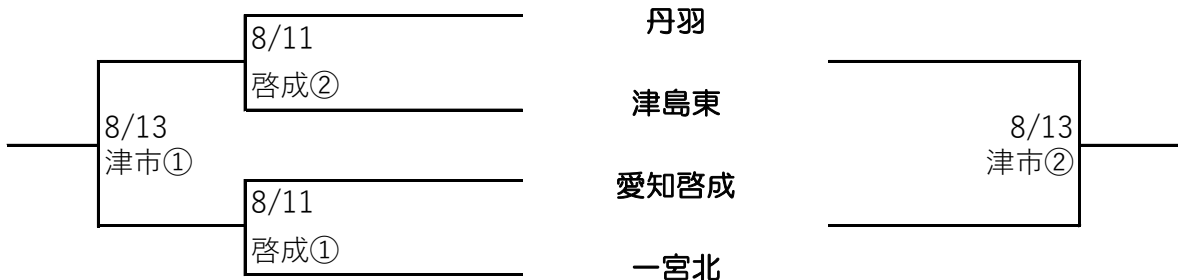

尾張地区秋季大会1次トーナメント組み合わせ

試合開始時間 ①9:00～ ②11:30～

(※小市…小牧市民球場 一市…一宮市営球場 津市…津島市営球場)

今大会は、有観客で行いますが、感染症拡大防止のため学校会場においては、学校関係者以外の来場はお控えください。また、観戦される方はマスクを着用し、声をだしての応援もご遠慮ください。

【A:会場 愛知黎明】

【B:会場 小牧工科】

【C:会場 誉】

【D:会場 愛知啓成】

【E:会場 西春】

犬山
愛西工科
清林館
西春

【F:会場 大成】

犬山南・津島北
一宮商
大成
岩倉総合
杏和

【G:会場 津島】

一宮南
稲沢・稲沢東
美和
津島
一宮西

【H:会場 誠信】

木曾川
誠信
一宮工科
江南
一宮起工科