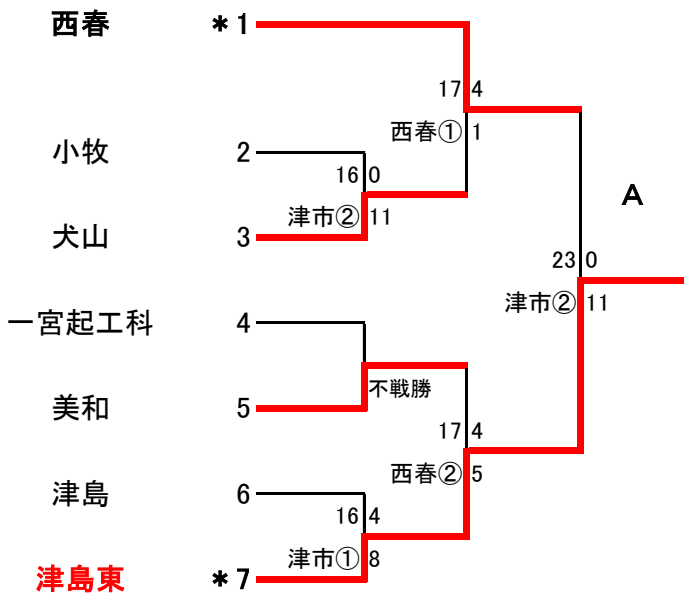

第133回全尾張高等学校野球選手権大会尾張地区予選トーナメント

- 県大会出場校
- 1 誠信
  - 2 誉
  - 3 西春
  - 3 愛知啓成
  - 5 津島東
  - 5 愛知黎明
  - 5 一宮南
  - 5 滝
  - 9 小牧工科
  - 9 大成
- 一宮南  
稲沢 稲沢東  
一宮  
犬山南 海翔 尾西  
小牧南  
滝

※会場校の許可があれば、観戦することができます。