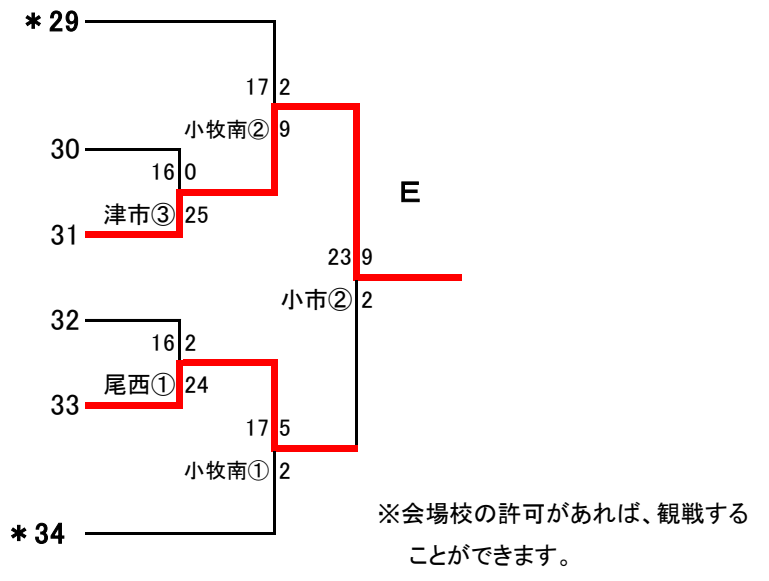

第133回全尾張高等学校野球選手権大会尾張地区予選トーナメント

- 県大会出場校
- 1 誠信
  - 2 誉
  - 3 西春
  - 3 愛知啓成
  - 5 津島東
  - 5 愛知黎明
  - 5 一宮南
  - 5 滝
  - 9 小牧工科
  - 9 大成
- 一宮南  
稲沢 稲沢東  
一宮  
犬山南 海翔 尾西  
小牧南  
滝

※会場校の許可があれば、観戦することができます。