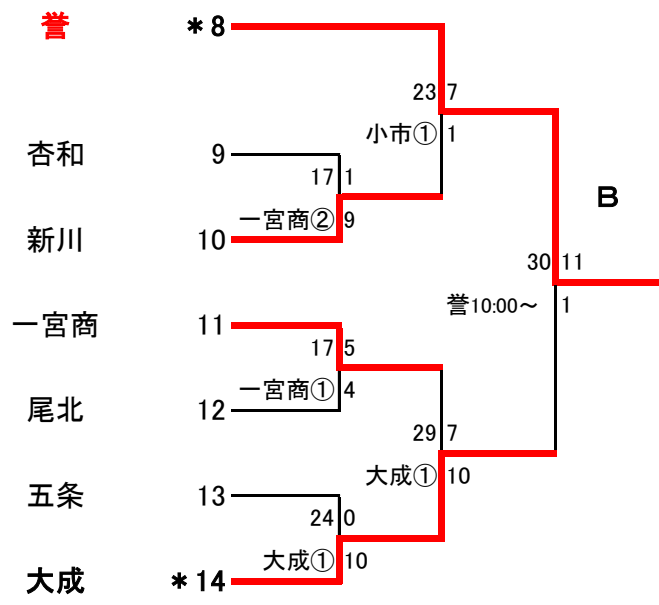

第133回全尾張高等学校野球選手権大会尾張地区予選トーナメント

- 県大会出場校
- 1 誠信
  - 2 誉
  - 3 西春
  - 3 愛知啓成
  - 5 津島東
  - 5 愛知黎明
  - 5 一宮南
  - 5 滝
  - 9 小牧工科
  - 9 大成
- 一宮南  
稲沢 稲沢東  
一宮  
犬山南 海翔 尾西  
小牧南  
滝

※会場校の許可があれば、観戦することができます。