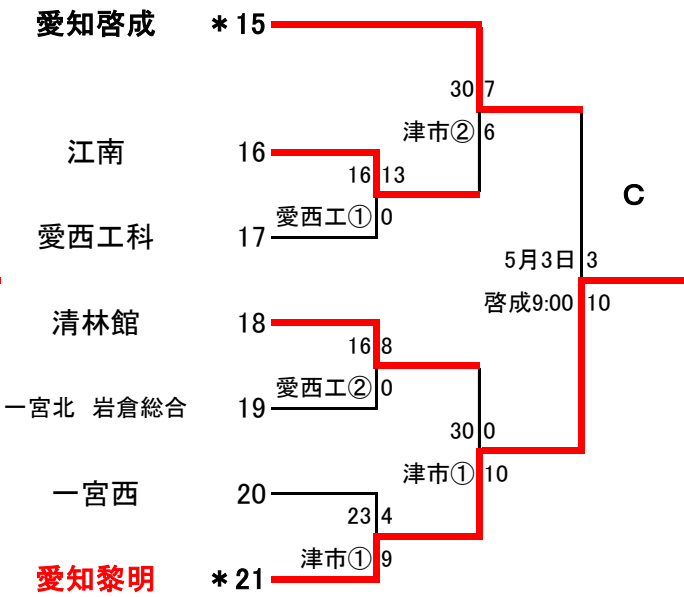

第133回全尾張高等学校野球選手権大会尾張地区予選トーナメント

- 県大会出場校
- 1 誠信
  - 2 誉
  - 3 西春
  - 3 愛知啓成
  - 5 津島東
  - 5 愛知黎明
  - 5 一宮南
  - 5 滝
  - 9 小牧工科
  - 9 大成
- 一宮南  
稲沢 稲沢東  
一宮  
犬山南 海翔 尾西  
小牧南  
滝

※会場校の許可があれば、観戦することができます。