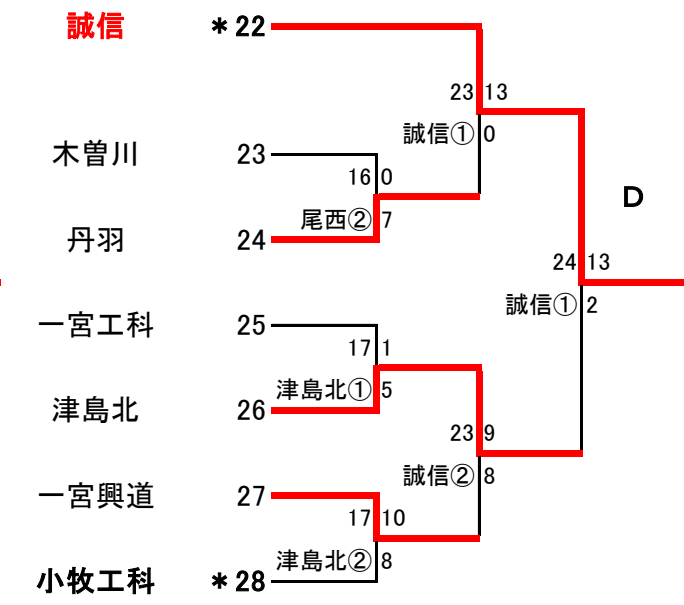

第133回全尾張高等学校野球選手権大会尾張地区予選トーナメント

- 県大会出場校
- 1 誠信
  - 2 誉
  - 3 西春
  - 3 愛知啓成
  - 5 津島東
  - 5 愛知黎明
  - 5 一宮南
  - 5 滝
  - 9 小牧工科
  - 9 大成
- 一宮南  
稲沢 稲沢東  
一宮  
犬山南 海翔 尾西  
小牧南  
滝

※会場校の許可があれば、観戦することができます。