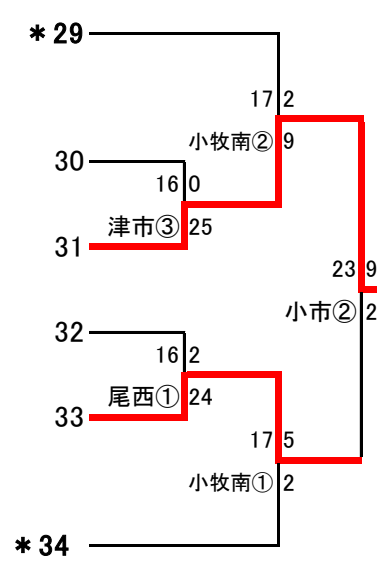

第133回全尾張高等学校野球選手権大会尾張地区予選トーナメント

- 県大会出場校
- 1 誠信
 - 2 誉
 - 3 西春
 - 3 愛知啓成
 - 5 津島東
 - 5 愛知黎明
 - 5 一宮南
 - 5 滝
 - 9 小牧工科
 - 9 大成

- 一宮南
- 稲沢 稲沢東
- 一宮
- 犬山南 海翔 尾西
- 小牧南
- 滝

※会場校の許可があれば、観戦することができます。