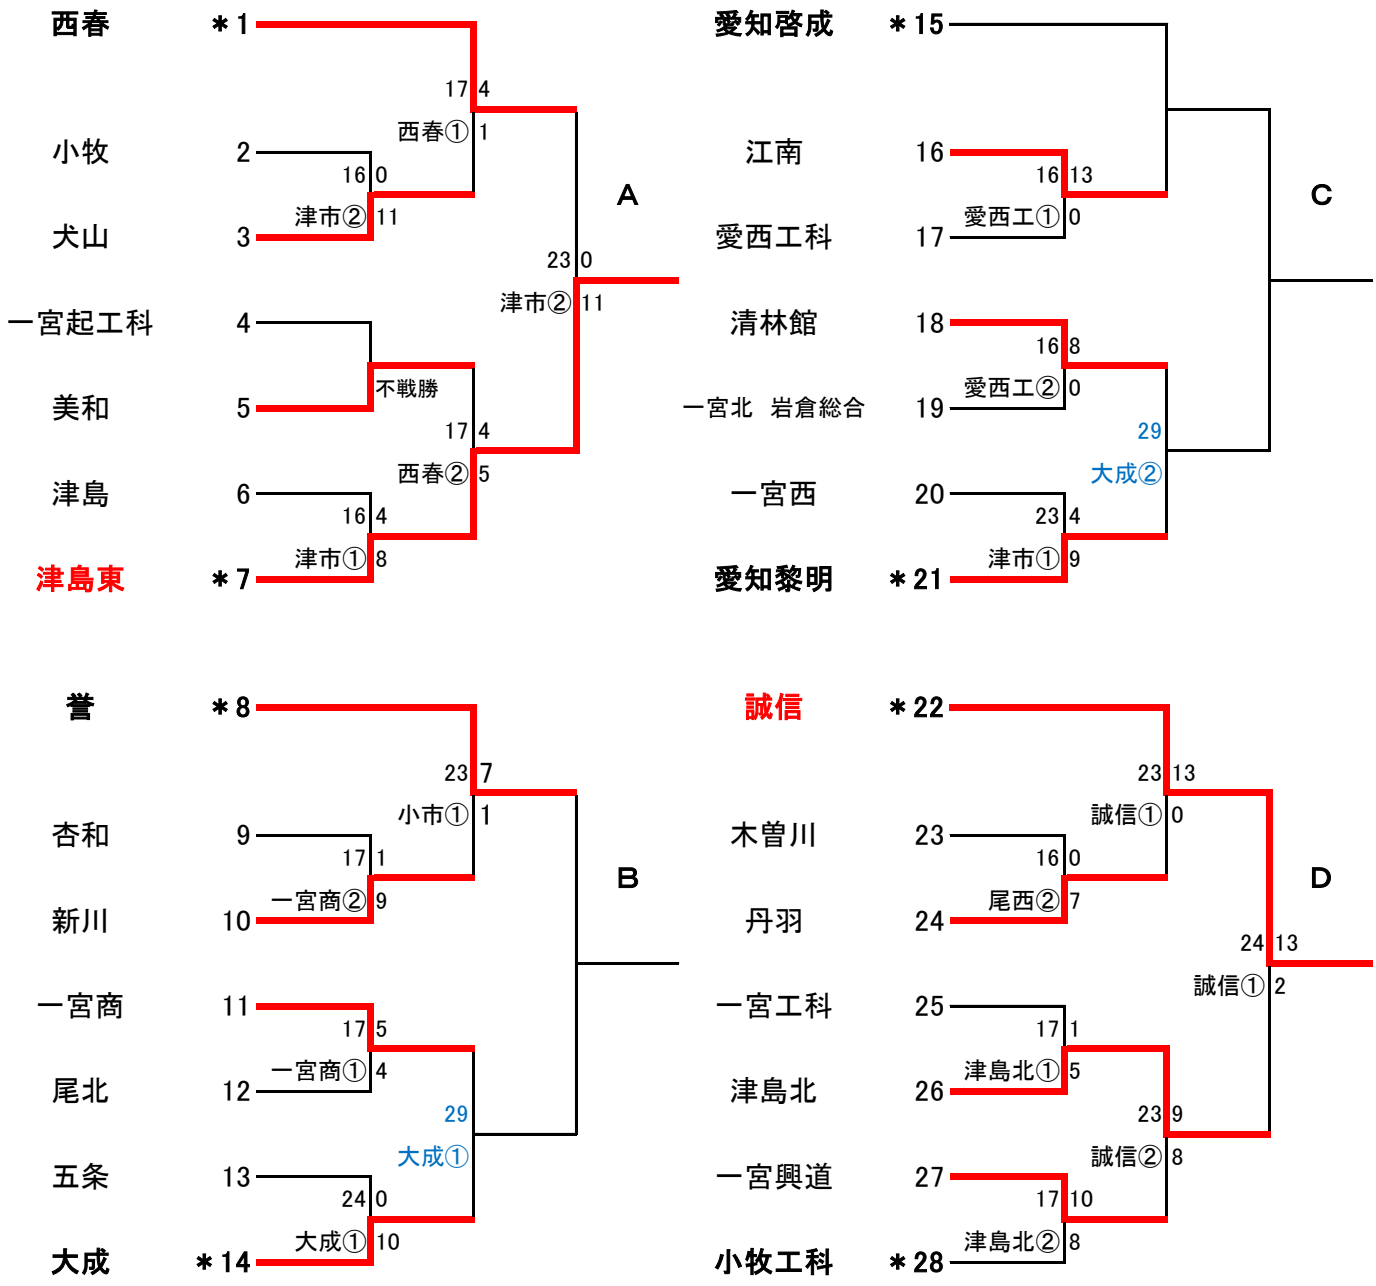

第133回全尾張高等学校野球選手権大会尾張地区予選トーナメント

- 県大会出場校
- 1 誠信
 - 2 誉
 - 3 西春
 - 3 愛知啓成
 - 5 津島東
 - 5 愛知黎明
 - 5 一宮南
 - 5 滝
 - 9 小牧工科
 - 9 大成

- 一宮南
- 稲沢 稲沢東
- 一宮
- 犬山南 海翔 尾西
- 小牧南
- 滝

※会場校の許可があれば、観戦することができます。