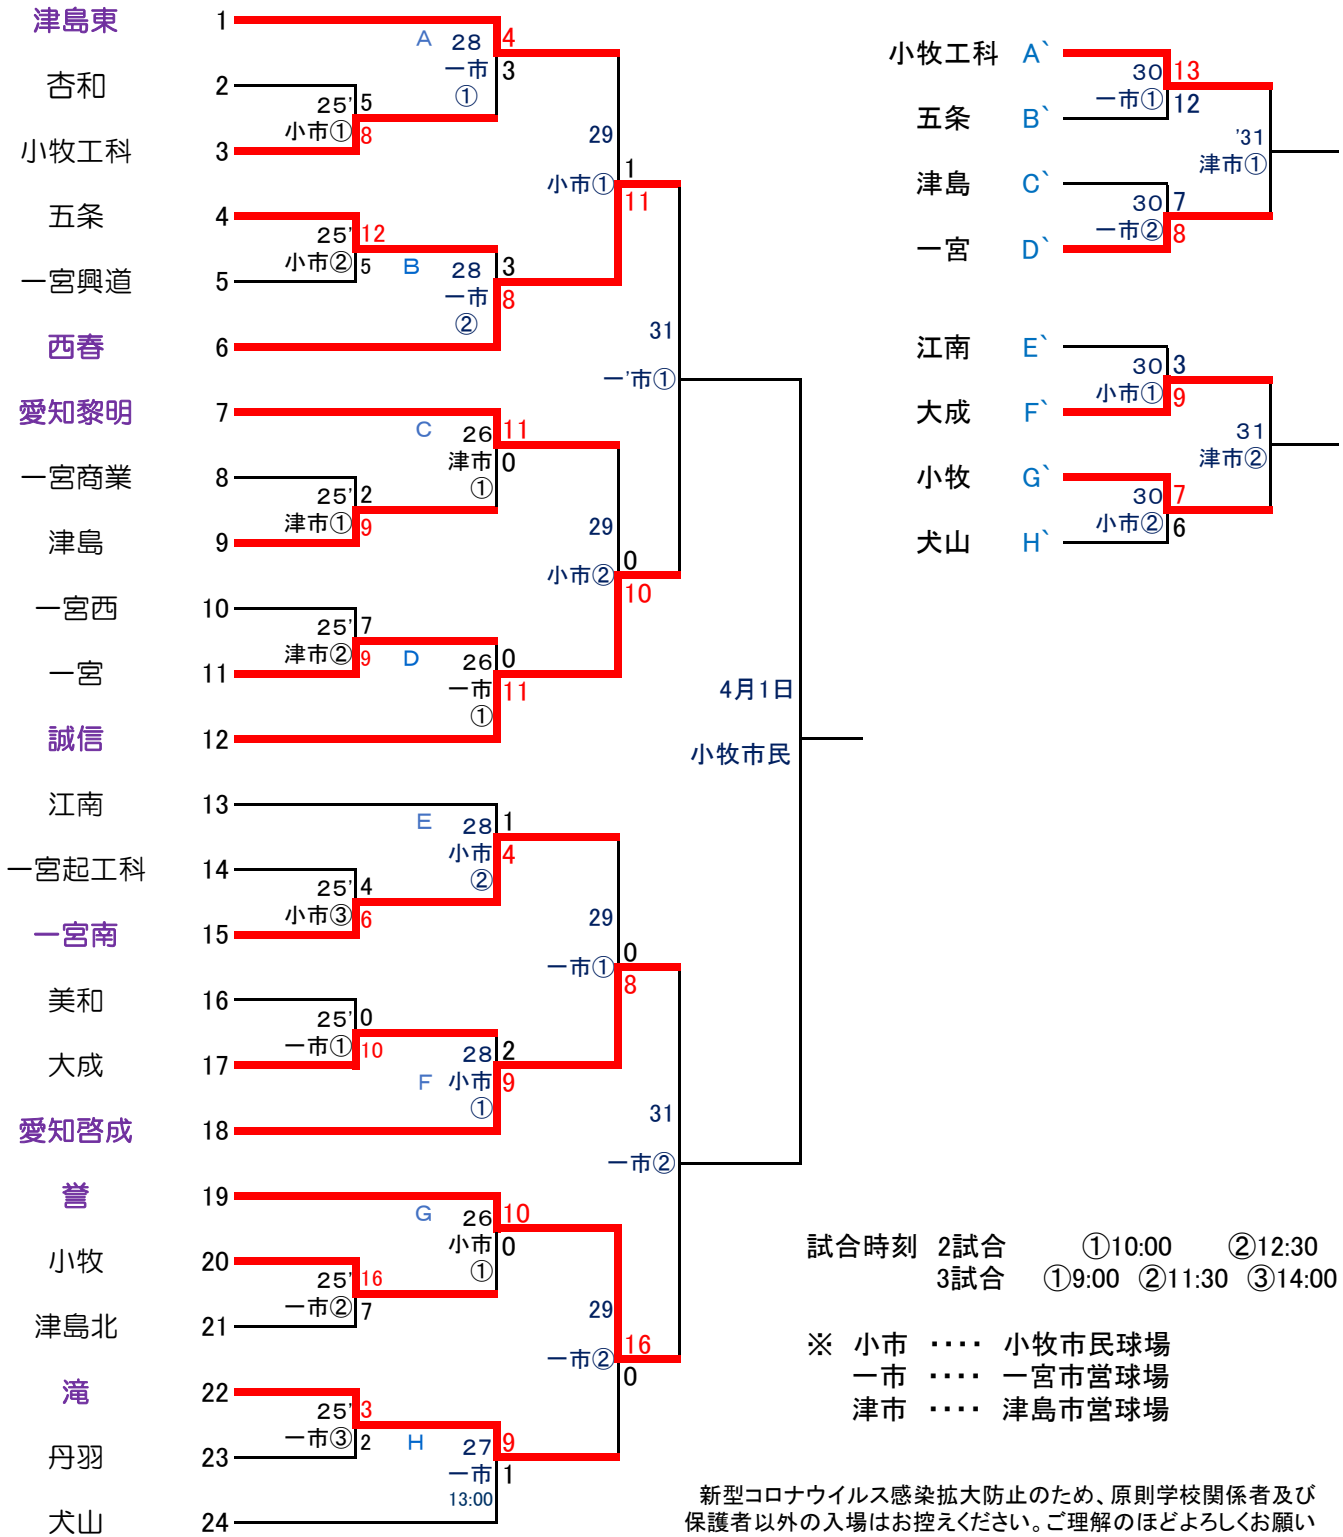

第72回愛知県高等学校野球選手権大会尾張地区大会2次トーナメント要項(令和4年3月)

(敗者戦)

津島東

杏和

小牧工科

五条

一宮興道

西春