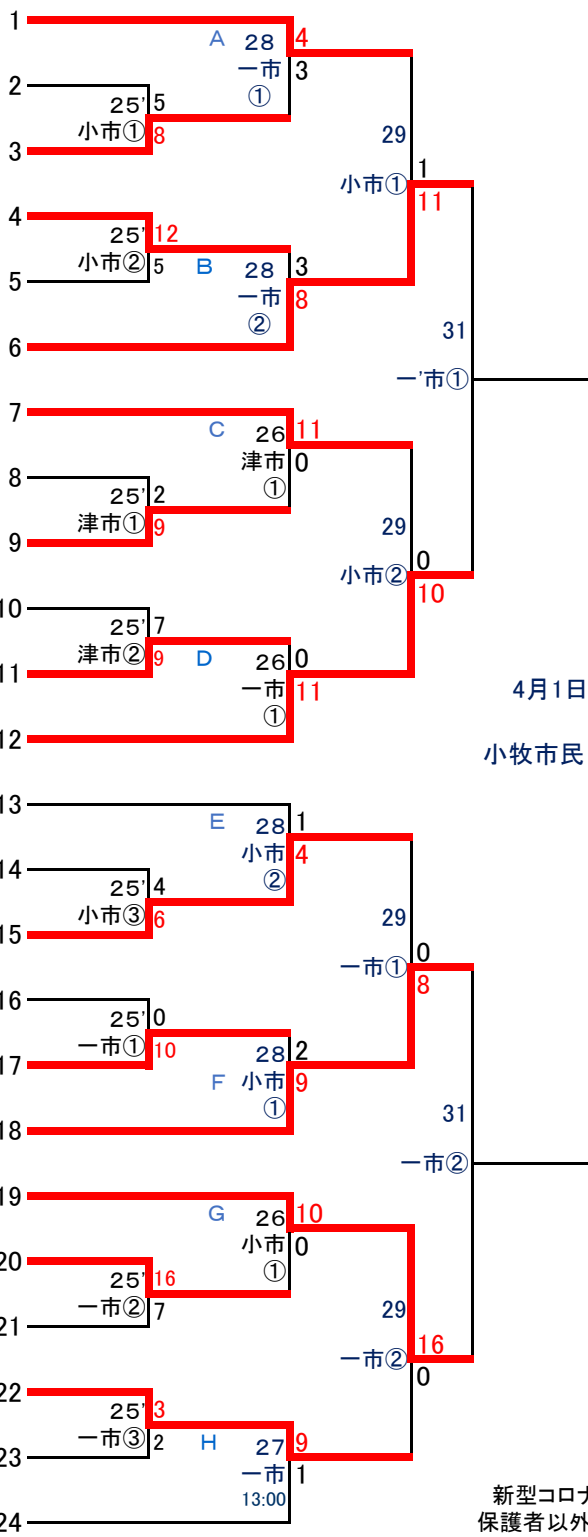

第72回愛知県高等学校野球選手権大会尾張地区大会2次トーナメント要項(令和4年3月)

(敗者戦)

津島東

杏和

小牧工科

五条

一宮興道

西春

丹羽

犬山

小牧工科

五条

津島

一宮

江南

大成

小牧

犬山

尾張地区2次トーナメント試合結果

1回戦

	1	2	3	4	5	6	7	8	9	10	11	12	計
美和	0	0	0	0	0	(5回コールド)						0	
大成	2	0	0	8	x							10	

	1	2	3	4	5	6	7	8	9	10	11	12	計	
一宮商	0	0	0	0	0	0	2	(7回コールド)						2
津島	2	7	0	0	0	0	x							9

	1	2	3	4	5	6	7	8	9	10	11	12	計
一宮	1	0	0	0	1	5	0	2	0				9
一宮西	2	2	0	0	3	0	0	0	0				7

	1	2	3	4	5	6	7	8	9	10	11	12	計
小牧	0	0	1	4	3	0	3	1	4				16
津島北	0	2	1	0	2	0	1	1	0				7

	1	2	3	4	5	6	7	8	9	10	11	12	計
丹羽	1	0	0	1	0	0	0	0	0				2
滝	0	0	0	0	0	0	0	2	1	x			3

	1	2	3	4	5	6	7	8	9	10	11	12	計
杏和	0	0	0	2	0	2	0	1	0				5
小牧工科	1	0	0	1	0	3	1	2	x				8