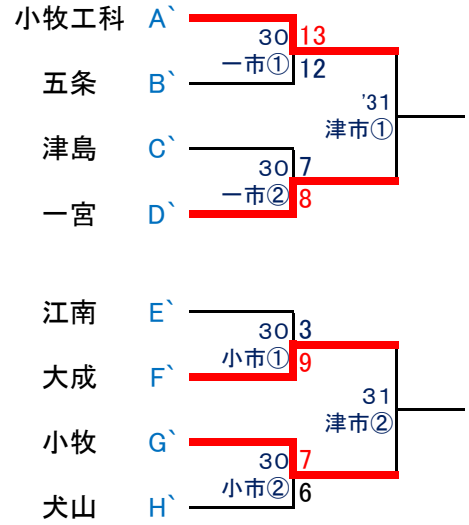

丹羽

犬山

小牧工科

五条

津島

一宮

江南

大成

小牧

犬山

尾張地区2次トーナメント試合結果

1回戦

	1	2	3	4	5	6	7	8	9	10	11	12	計
美和	0	0	0	0	0	(5回コールド)						0	
大成	2	0	0	8	x							10	

	1	2	3	4	5	6	7	8	9	10	11	12	計	
一宮商	0	0	0	0	0	0	2	(7回コールド)						2
津島	2	7	0	0	0	0	x							9

	1	2	3	4	5	6	7	8	9	10	11	12	計
一宮	1	0	0	0	1	5	0	2	0				9
一宮西	2	2	0	0	3	0	0	0	0				7

	1	2	3	4	5	6	7	8	9	10	11	12	計
小牧	0	0	1	4	3	0	3	1	4				16
津島北	0	2	1	0	2	0	1	1	0				7

	1	2	3	4	5	6	7	8	9	10	11	12	計
丹羽	1	0	0	1	0	0	0	0	0				2
滝	0	0	0	0	0	0	0	2	1	x			3

	1	2	3	4	5	6	7	8	9	10	11	12	計
杏和	0	0	0	2	0	2	0	1	0				5
小牧工科	1	0	0	1	0	3	1	2	x				8