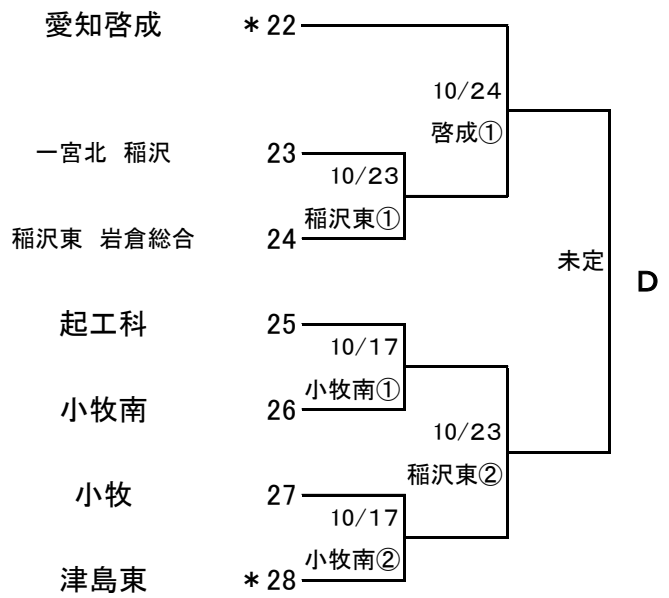

第132回全尾張高等学校野球選手権大会尾張地区予選トーナメント

(お願い) 新型コロナウイルス感染拡大予防のため保護者も含め無観客試合とします。ご理解ご協力お願い致します。

県大会出場校

- 1位 誉
- 2位 愛知啓成
- 3位 誠信
- 愛知黎明
- 5位 丹羽
- 大成
- 新川
- 一宮
- 9位 西春
- 津島東