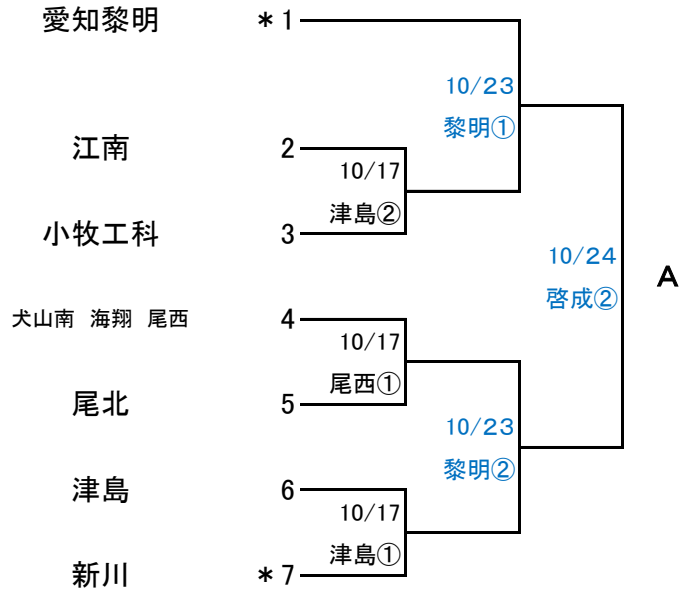

第132回全尾張高等学校野球選手権大会尾張地区予選トーナメント

(お願い) 新型コロナウイルス感染拡大予防のため保護者も含め無観客試合とします。ご理解ご協力お願い致します。

県大会出場校

- 1位 誉
- 2位 愛知啓成
- 3位 誠信
- 愛知黎明
- 5位 丹羽
- 大成
- 新川
- 一宮
- 9位 西春
- 津島東