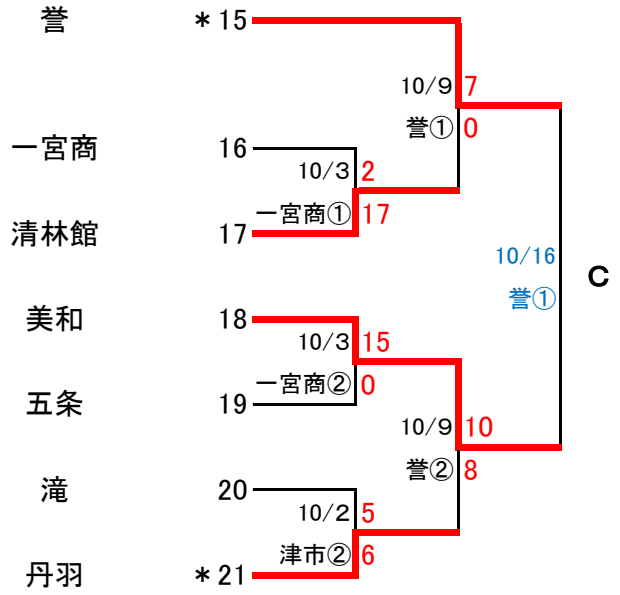

第132回全尾張高等学校野球選手権大会尾張地区予選トーナメント

(お願い) 新型コロナウイルス感染拡大予防のため保護者も含め無観客試合とします。ご理解ご協力お願い致します。

県大会出場校

- 1位 誉
- 2位 愛知啓成
- 3位 誠信
- 愛知黎明
- 5位 丹羽
- 大成
- 新川
- 一宮
- 9位 西春
- 津島東