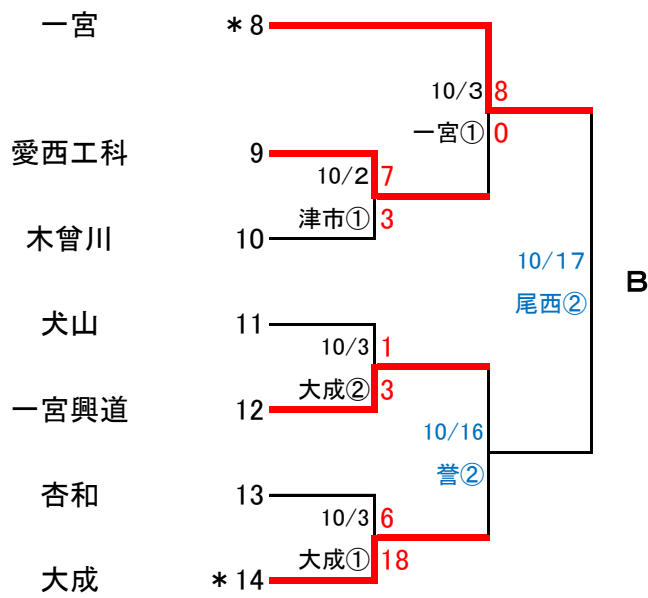

第132回全尾張高等学校野球選手権大会尾張地区予選トーナメント

(お願い) 新型コロナウイルス感染拡大予防のため保護者も含め無観客試合とします。ご理解ご協力お願い致します。

県大会出場校

- 1位 誉
- 2位 愛知啓成
- 3位 誠信
- 愛知黎明
- 5位 丹羽
- 大成
- 新川
- 一宮
- 9位 西春
- 津島東