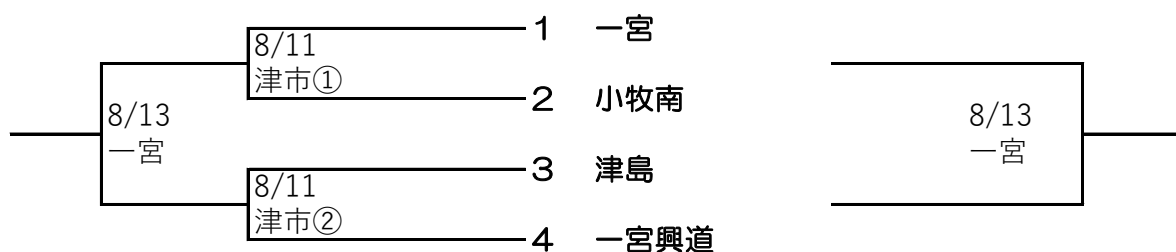

尾張地区秋季大会予選トーナメント組み合わせ

試合開始時間 ①9:00～ ②11:30～

(※小市…小牧市民球場 一市…一宮市営球場 津市…津島市営球場)

(お願い)新型コロナウイルス感染拡大予防のため学校グラウンド・津島球場は保護者も含め無観客試合とします。

小牧球場・一宮球場につきましては原則学校関係者及び保護者の観戦は可としますがマスクの着用をお願いします。

何卒ご理解の上ご協力をお願いします。

【A:会場 愛知黎明高校】

【B:会場 愛知啓成高校】

【C:会場 一宮高校】

【D:会場 大成高校】

【E:会場 西春高校】

【F:会場 誠信高校】

【G:会場 新川高校】

【H:会場 誉高校】