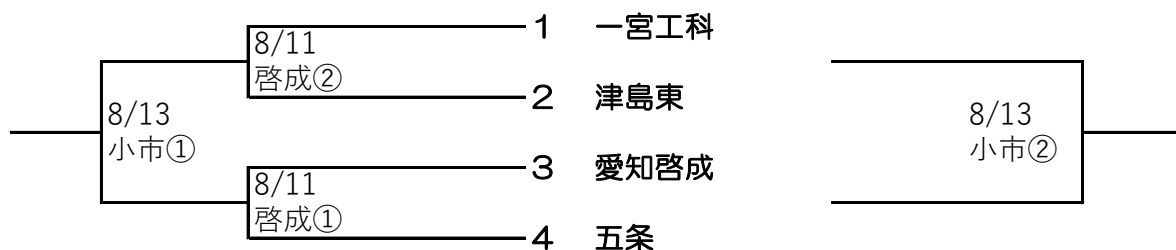

尾張地区秋季大会予選トーナメント組み合わせ

試合開始時間 ①9:00～ ②11:30～

(※小市…小牧市民球場 一市…一宮市営球場 津市…津島市営球場)

(お願い)新型コロナウイルス感染拡大予防のため学校グラウンド・津島球場は保護者も含め無観客試合とします。

小牧球場・一宮球場につきましては原則学校関係者及び保護者の観戦は可としますがマスクの着用をお願いします。

何卒ご理解の上ご協力をお願いします。

【A:会場 愛知黎明高校】

【B:会場 愛知啓成高校】

【C:会場 一宮高校】

【D:会場 大成高校】

【E:会場 西春高校】

【F:会場 誠信高校】

【G:会場 新川高校】

【H:会場 誉高校】