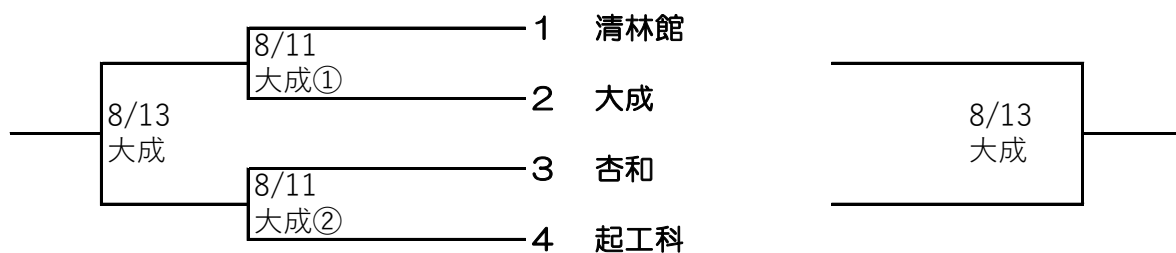

尾張地区秋季大会予選トーナメント組み合わせ

試合開始時間 ①9:00～ ②11:30～

(※小市…小牧市民球場 一市…一宮市営球場 津市…津島市営球場)

(お願い)新型コロナウイルス感染拡大予防のため学校グラウンド・津島球場は保護者も含め無観客試合とします。

小牧球場・一宮球場につきましては原則学校関係者及び保護者の観戦は可としますがマスクの着用をお願いします。

何卒ご理解の上ご協力をお願いします。

【A:会場 愛知黎明高校】

【B:会場 愛知啓成高校】

【C:会場 一宮高校】

【D:会場 大成高校】

【E:会場 西春高校】

【F:会場 誠信高校】

【G:会場 新川高校】

【H:会場 誉高校】