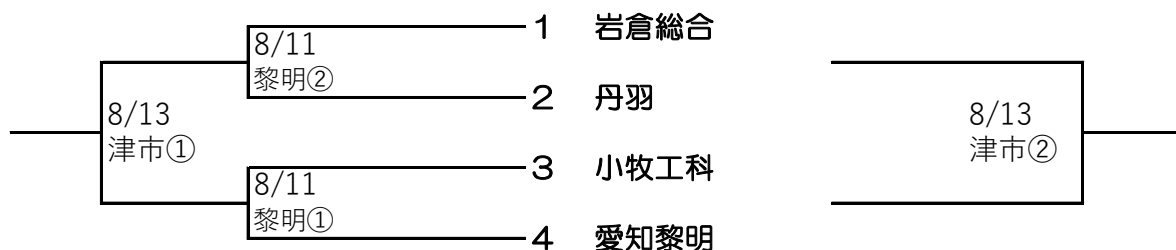

尾張地区秋季大会予選トーナメント組み合わせ

試合開始時間 ①9:00～ ②11:30～

(※小市…小牧市民球場 一市…一宮市営球場 津市…津島市営球場)

(お願い)新型コロナウイルス感染拡大予防のため学校グラウンド・津島球場は保護者も含め無観客試合とします。

小牧球場・一宮球場につきましては原則学校関係者及び保護者の観戦は可としますがマスクの着用をお願いします。

何卒ご理解の上ご協力をお願いします。

【A:会場 愛知黎明高校】

【B:会場 愛知啓成高校】

【C:会場 一宮高校】

【D:会場 大成高校】

【E:会場 西春高校】

【F:会場 誠信高校】

【G:会場 新川高校】

【H:会場 誉高校】