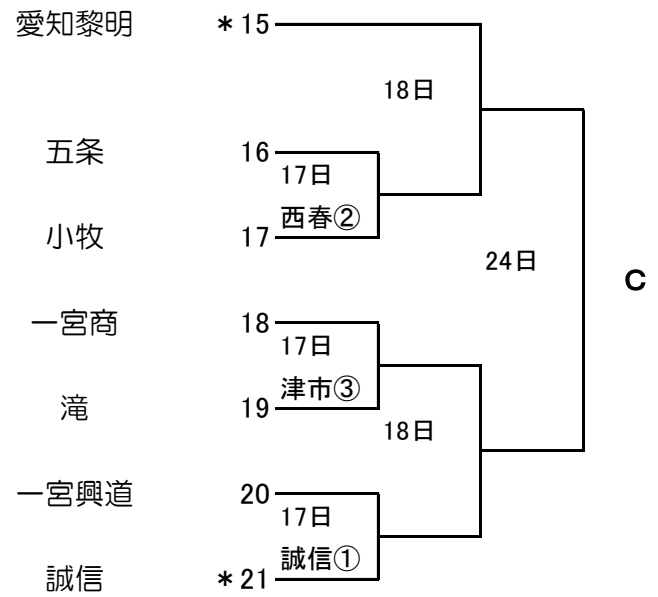

第131回全尾張高等学校野球選手権大会尾張地区予選トーナメント

- 県大会出場校**
- 1位 誉
  - 2位 愛知啓成
  - 3位 一宮
  - 3位 愛知黎明
  - 5位 大成
  - 5位 新川
  - 5位 清林館
  - 5位 誠信
  - 9位 西春
  - 9位 小牧南