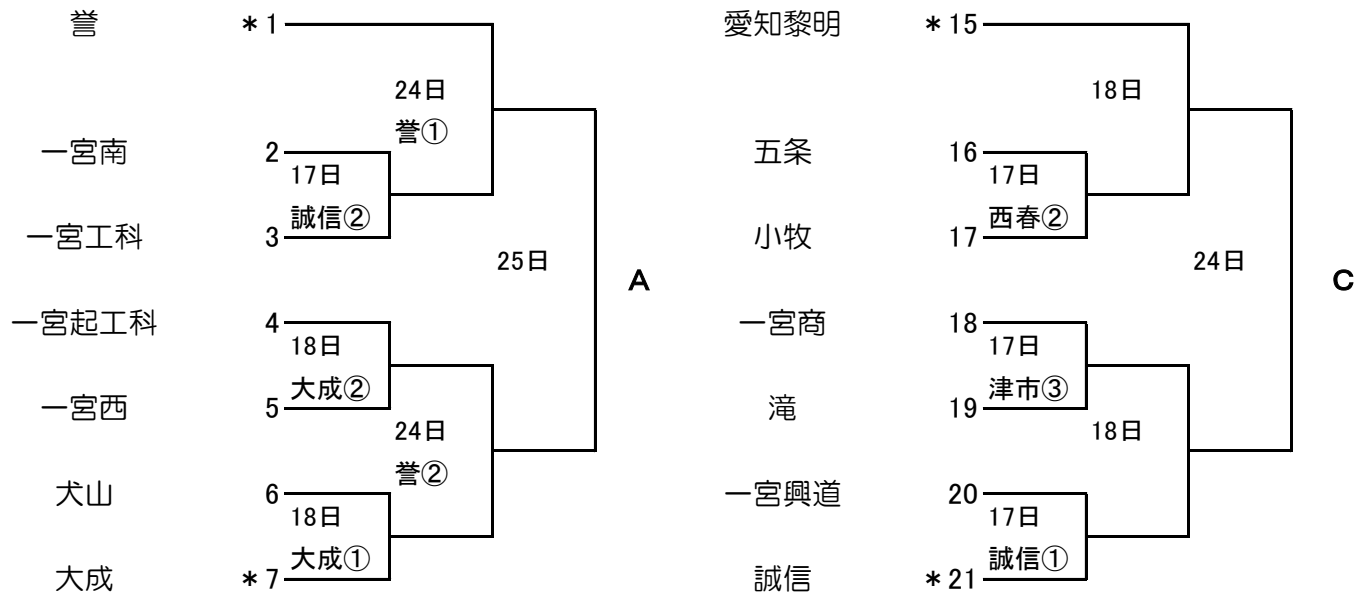

第131回全尾張高等学校野球選手権大会尾張地区予選トーナメント

- 県大会出場校**
- 1位 誉
  - 2位 愛知啓成
  - 3位 一宮
  - 3位 愛知黎明
  - 5位 大成
  - 5位 新川
  - 5位 清林館
  - 5位 誠信
  - 9位 西春
  - 9位 小牧南