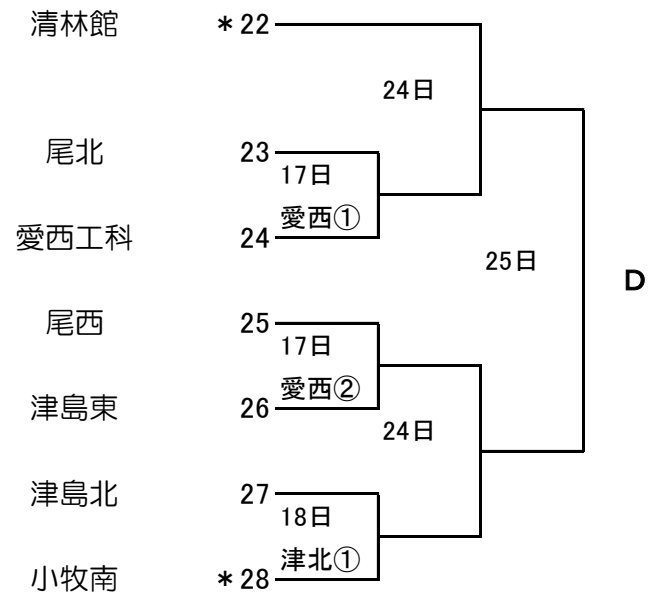

第131回全尾張高等学校野球選手権大会尾張地区予選トーナメント

- 県大会出場校**
- 1位 誉
  - 2位 愛知啓成
  - 3位 一宮
  - 3位 愛知黎明
  - 5位 大成
  - 5位 新川
  - 5位 清林館
  - 5位 誠信
  - 9位 西春
  - 9位 小牧南