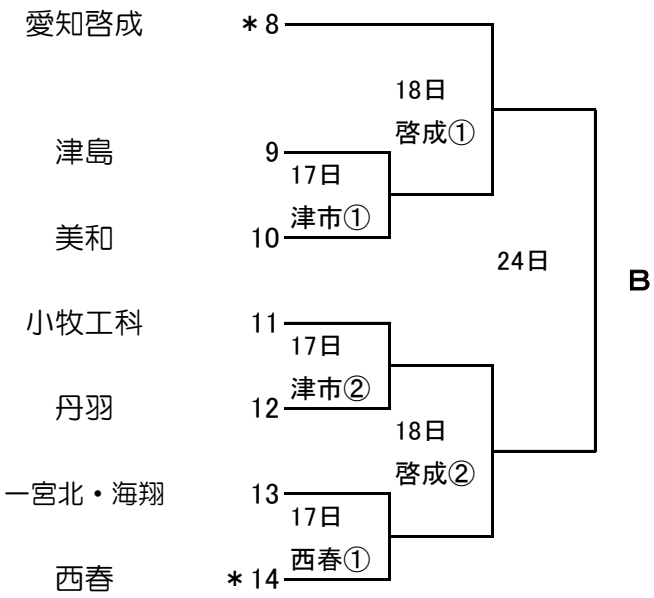

第131回全尾張高等学校野球選手権大会尾張地区予選トーナメント

- 県大会出場校**
- 1位 誉
  - 2位 愛知啓成
  - 3位 一宮
  - 3位 愛知黎明
  - 5位 大成
  - 5位 新川
  - 5位 清林館
  - 5位 誠信
  - 9位 西春
  - 9位 小牧南