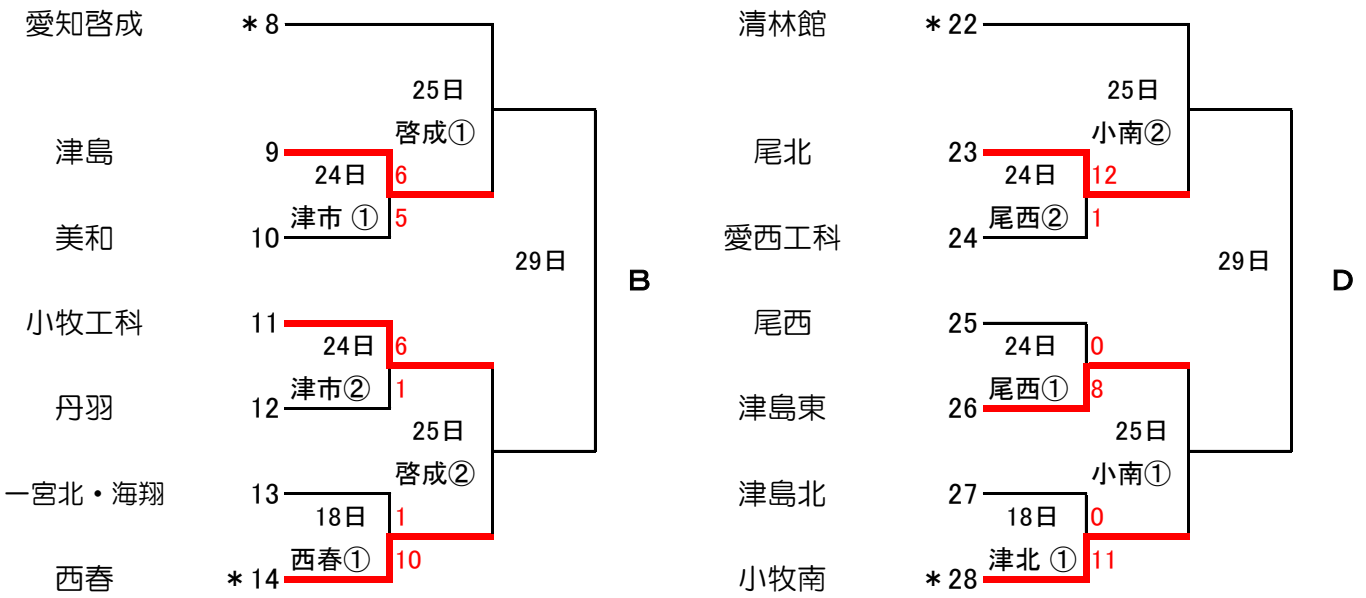

第131回全尾張高等学校野球選手権大会尾張地区予選トーナメント

県大会出場校

- 1位 誉
- 2位 愛知啓成
- 3位 一宮
- 3位 愛知黎明
- 5位 大成
- 5位 新川
- 5位 清林館
- 5位 誠信
- 9位 西春
- 9位 小牧南

会場は決まり次第更新させていただきます。