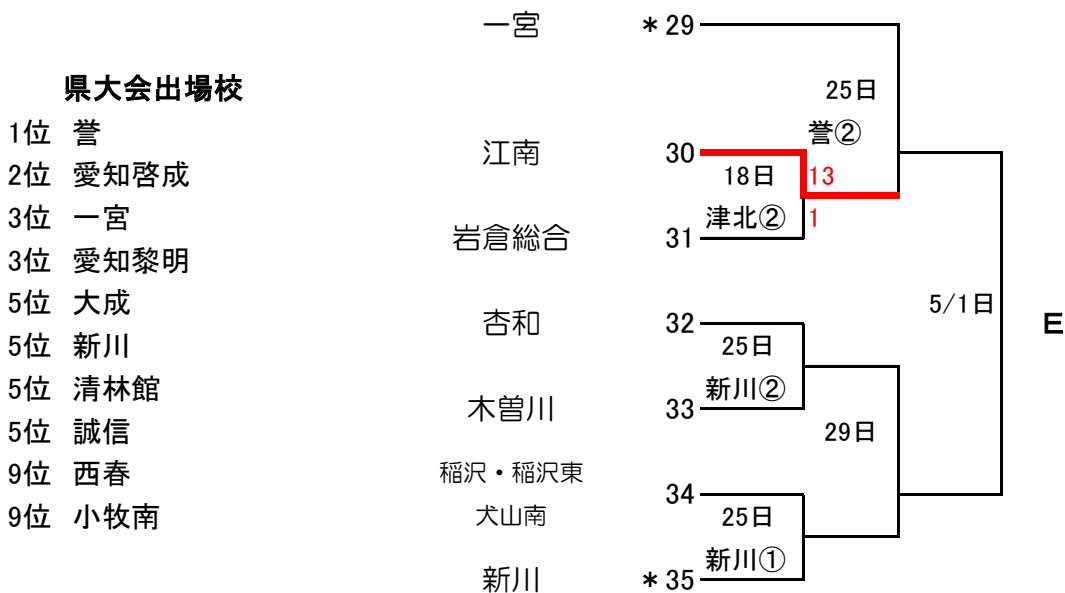

第131回全尾張高等学校野球選手権大会尾張地区予選トーナメント

県大会出場校

- 1位 誉
- 2位 愛知啓成
- 3位 一宮
- 3位 愛知黎明
- 5位 大成
- 5位 新川
- 5位 清林館
- 5位 誠信
- 9位 西春
- 9位 小牧南

会場は決まり次第更新させていただきます。