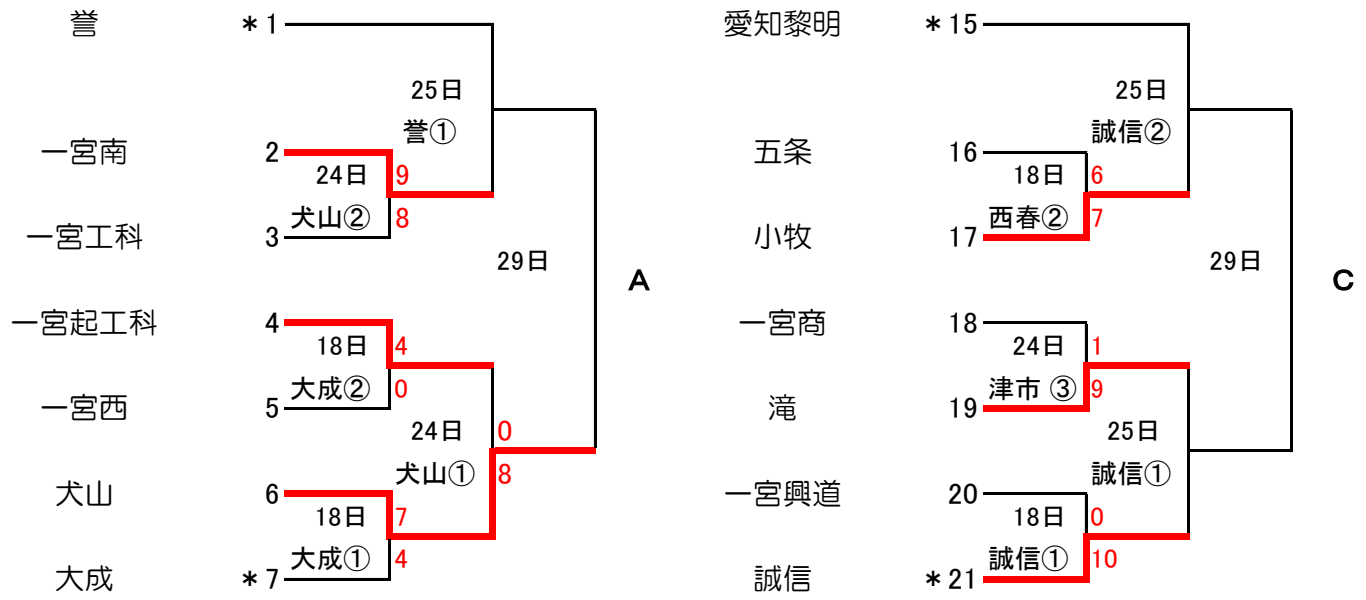

第131回全尾張高等学校野球選手権大会尾張地区予選トーナメント

県大会出場校

- 1位 誉
- 2位 愛知啓成
- 3位 一宮
- 3位 愛知黎明
- 5位 大成
- 5位 新川
- 5位 清林館
- 5位 誠信
- 9位 西春
- 9位 小牧南

会場は決まり次第更新させていただきます。