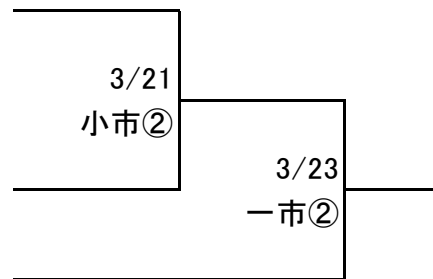

尾張地区春季大会1次予選トーナメント組み合わせ

試合開始時間 ①10:00～ ②12:30～

(* 小市...小牧市民球場 一市...一宮市営球場 津市...津島市営球場)

【A:会場 西春高校】

(敗者戦)

【B:会場 佐織工業高校】

【C:会場 愛知啓成高校】

【D:会場 愛知黎明高校】

【E:会場 誉高校】

【F:会場 小牧高校】

【G:会場 小牧高校】

【H:会場 誠信高校】