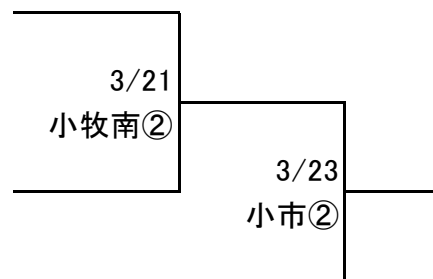

尾張地区春季大会1次予選トーナメント組み合わせ

試合開始時間 ①10:00～ ②12:30～

(* 小市...小牧市民球場 一市...一宮市営球場 津市...津島市営球場)

【A:会場 西春高校】

(敗者戦)

【B:会場 佐織工業高校】

【C:会場 愛知啓成高校】

【D:会場 愛知黎明高校】

【E:会場 誉高校】

【F:会場 小牧高校】

【G:会場 小牧高校】

【H:会場 誠信高校】