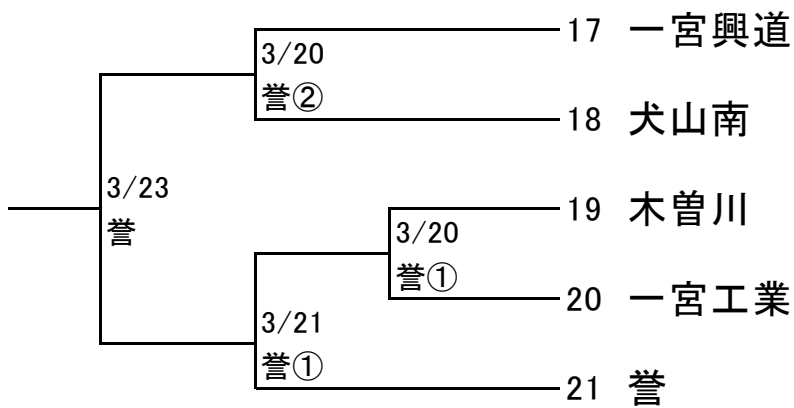

尾張地区春季大会1次予選トーナメント組み合わせ

試合開始時間 ①10:00～ ②12:30～

(* 小市...小牧市民球場 一市...一宮市営球場 津市...津島市営球場)

【A:会場 西春高校】

(敗者戦)

【B:会場 佐織工業高校】

【C:会場 愛知啓成高校】

【D:会場 愛知黎明高校】

【E:会場 誉高校】

【F:会場 小牧高校】

【G:会場 小牧高校】

【H:会場 誠信高校】