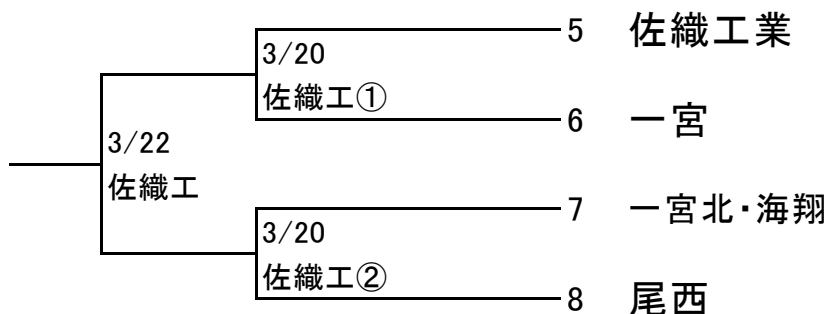

尾張地区春季大会1次予選トーナメント組み合わせ

試合開始時間 ①10:00～ ②12:30～

(* 小市...小牧市民球場 一市...一宮市営球場 津市...津島市営球場)

【A:会場 西春高校】

(敗者戦)

【B:会場 佐織工業高校】

【C:会場 愛知啓成高校】

【D:会場 愛知黎明高校】

【E:会場 誉高校】

【F:会場 小牧高校】

【G:会場 小牧高校】

【H:会場 誠信高校】