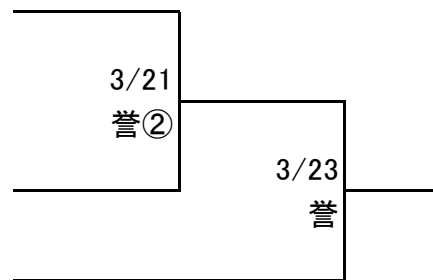

尾張地区春季大会1次予選トーナメント組み合わせ

試合開始時間 ①10:00～ ②12:30～

(* 小市...小牧市民球場 一市...一宮市営球場 津市...津島市営球場)

【A:会場 西春高校】

(敗者戦)

【B:会場 佐織工業高校】

【C:会場 愛知啓成高校】

【D:会場 愛知黎明高校】

【E:会場 誉高校】

【F:会場 小牧高校】

【G:会場 小牧高校】

【H:会場 誠信高校】