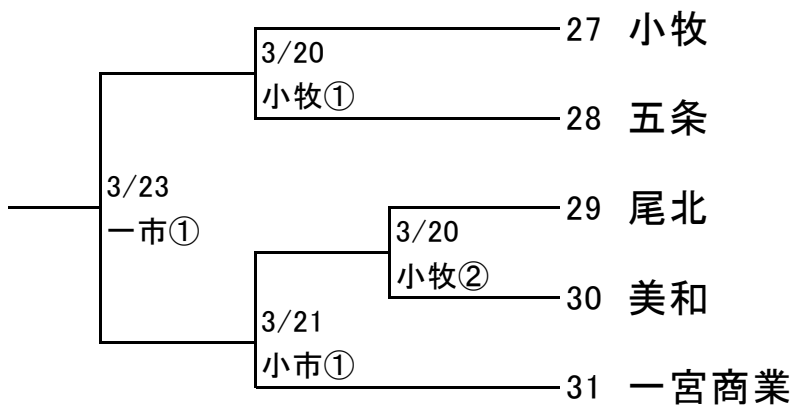

尾張地区春季大会1次予選トーナメント組み合わせ

試合開始時間 ①10:00～ ②12:30～

(* 小市...小牧市民球場 一市...一宮市営球場 津市...津島市営球場)

【A:会場 西春高校】

(敗者戦)

【B:会場 佐織工業高校】

【C:会場 愛知啓成高校】

【D:会場 愛知黎明高校】

【E:会場 誉高校】

【F:会場 小牧高校】

【G:会場 小牧高校】

【H:会場 誠信高校】