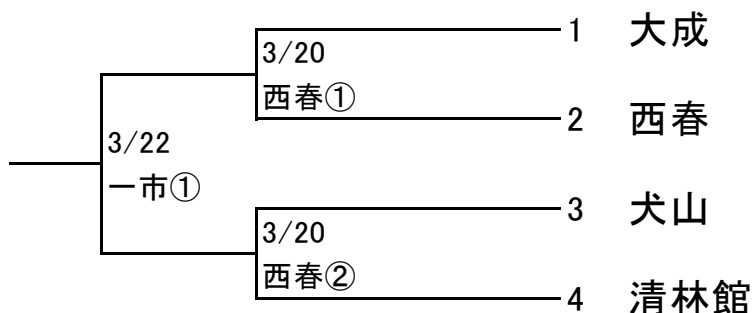

尾張地区春季大会1次予選トーナメント組み合わせ

試合開始時間 ①10:00～ ②12:30～

(* 小市...小牧市民球場 一市...一宮市営球場 津市...津島市営球場)

【A:会場 西春高校】

(敗者戦)

【B:会場 佐織工業高校】

【C:会場 愛知啓成高校】

【D:会場 愛知黎明高校】

【E:会場 誉高校】

【F:会場 小牧高校】

【G:会場 小牧高校】

【H:会場 誠信高校】