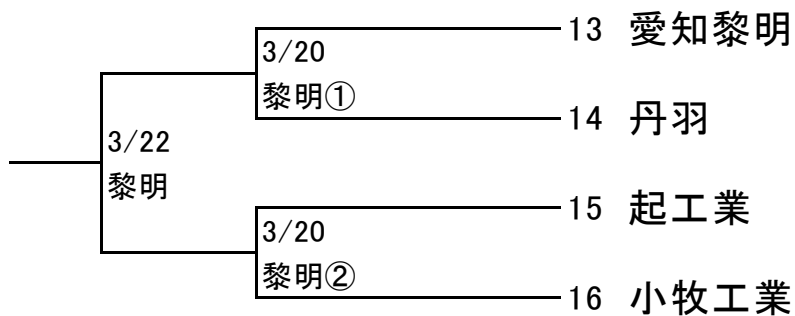

尾張地区春季大会1次予選トーナメント組み合わせ

試合開始時間 ①10:00～ ②12:30～

(* 小市...小牧市民球場 一市...一宮市営球場 津市...津島市営球場)

【A:会場 西春高校】

(敗者戦)

【B:会場 佐織工業高校】

【C:会場 愛知啓成高校】

【D:会場 愛知黎明高校】

【E:会場 誉高校】

【F:会場 小牧高校】

【G:会場 小牧高校】

【H:会場 誠信高校】