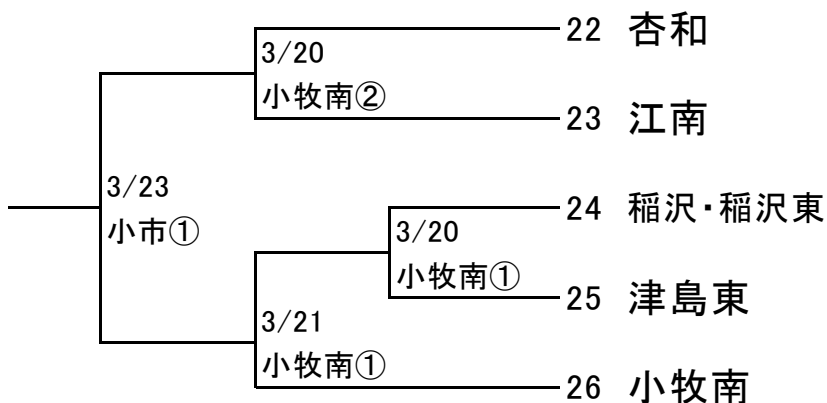

尾張地区春季大会1次予選トーナメント組み合わせ

試合開始時間 ①10:00～ ②12:30～

(* 小市...小牧市民球場 一市...一宮市営球場 津市...津島市営球場)

【A:会場 西春高校】

(敗者戦)

【B:会場 佐織工業高校】

【C:会場 愛知啓成高校】

【D:会場 愛知黎明高校】

【E:会場 誉高校】

【F:会場 小牧高校】

【G:会場 小牧高校】

【H:会場 誠信高校】