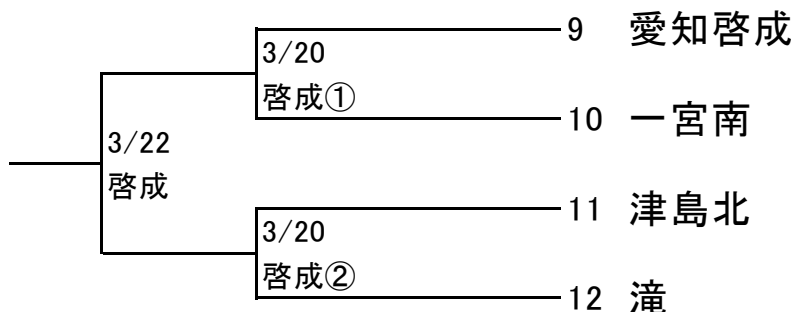

尾張地区春季大会1次予選トーナメント組み合わせ

試合開始時間 ①10:00～ ②12:30～

(* 小市...小牧市民球場 一市...一宮市営球場 津市...津島市営球場)

【A:会場 西春高校】

(敗者戦)

【B:会場 佐織工業高校】

【C:会場 愛知啓成高校】

【D:会場 愛知黎明高校】

【E:会場 誉高校】

【F:会場 小牧高校】

【G:会場 小牧高校】

【H:会場 誠信高校】