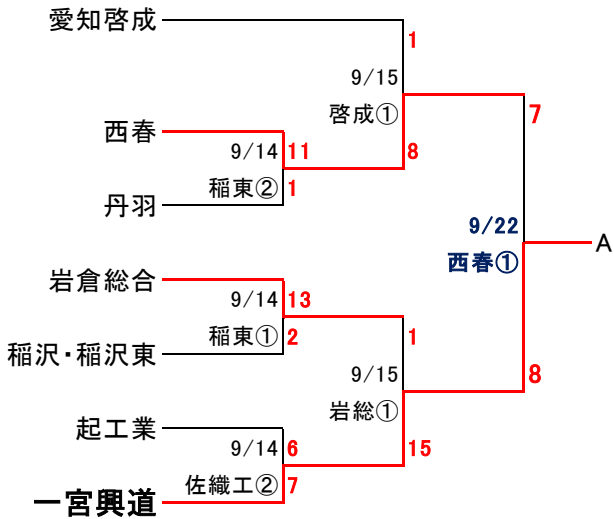

第128回全尾張高等学校野球選手権大会尾張地区大会

試合開始時間 2試合 10:00～ 12:30～ 3試合 9:00～ 11:30～ 14:00～

第128回全尾張高等学校野球選手権大会尾張地区予選

【Aゾーン】

1回戦	1	2	3	4	5	6	7	8	9	10	11	12	計
丹羽	1	0	0	0	0	0	(6回コールド)					1	
西春	4	4	0	0	0	3X						11	

1回戦	1	2	3	4	5	6	7	8	9	10	11	12	計
一宮興道	0	0	1	0	0	0	3	3	0				7
起工業	0	2	2	2	0	0	0	0	0				6

2回戦	1	2	3	4	5	6	7	8	9	10	11	12	計
岩倉総合	0	1	0	0	0	(5回コールド)					1		
一宮興道	2	9	3	1	X						15		

【Bゾーン】

1回戦	1	2	3	4	5	6	7	8	9	10	11	12	計
犬山南	0	0	0	1	5	3	0	(7回コールド)					9
滝	0	0	0	1	0	0	0						1

1回戦	1	2	3	4	5	6	7	8	9	10	11	12	計
佐織工業	0	0	0	0	0	0	0	2	0				2
一宮西	1	2	0	0	0	0	0	0	X				3

2回戦	1	2	3	4	5	6	7	8	9	10	11	12	計
津島	1	0	1	0	0	2	1	8	1				14
一宮西	0	0	2	0	3	0	2	0	0				7

【Cゾーン】

1回戦	1	2	3	4	5	6	7	8	9	10	11	12	計
一宮南	2	0	0	0	0	0	0	0	1				3
新川	5	0	0	0	0	2	0	1	X				8

1回戦	1	2	3	4	5	6	7	8	9	10	11	12	計
小牧南	0	1	0	0	0	0	3	1	0				5
津島東	0	0	0	1	0	1	0	1	0				3