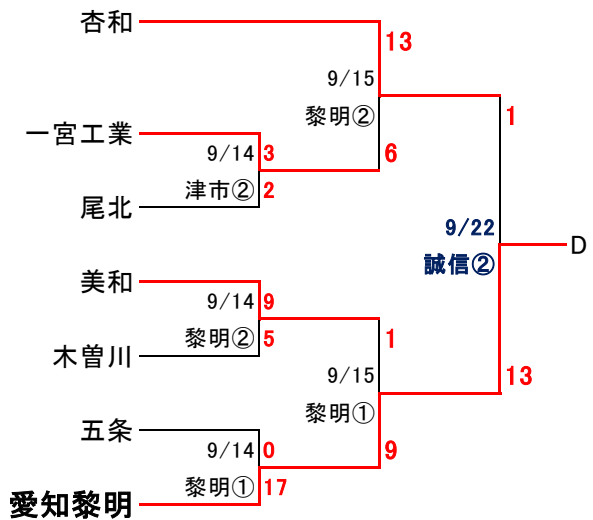

第128回全尾張高等学校野球選手権大会尾張地区大会

試合開始時間 2試合 10:00～ 12:30～ 3試合 9:00～ 11:30～ 14:00～

第128回全尾張高等学校野球選手権大会尾張地区予選

【Aゾーン】

1回戦	1	2	3	4	5	6	7	8	9	10	11	12	計
丹羽	1	0	0	0	0	0	(6回コールド)					1	
西春	4	4	0	0	0	3X						11	

1回戦	1	2	3	4	5	6	7	8	9	10	11	12	計
一宮興道	0	0	1	0	0	0	3	3	0				7
起工業	0	2	2	2	0	0	0	0	0				6

2回戦	1	2	3	4	5	6	7	8	9	10	11	12	計
岩倉総合	0	1	0	0	0	(5回コールド)					1		
一宮興道	2	9	3	1	X						15		

【Bゾーン】

1回戦	1	2	3	4	5	6	7	8	9	10	11	12	計
犬山南	0	0	0	1	5	3	0	(7回コールド)					9
滝	0	0	0	1	0	0	0						1

1回戦	1	2	3	4	5	6	7	8	9	10	11	12	計
佐織工業	0	0	0	0	0	0	0	2	0				2
一宮西	1	2	0	0	0	0	0	0	X				3

2回戦	1	2	3	4	5	6	7	8	9	10	11	12	計
津島	1	0	1	0	0	2	1	8	1				14
一宮西	0	0	2	0	3	0	2	0	0				7

【Cゾーン】

1回戦	1	2	3	4	5	6	7	8	9	10	11	12	計
一宮南	2	0	0	0	0	0	0	0	1				3
新川	5	0	0	0	0	2	0	1	X				8

1回戦	1	2	3	4	5	6	7	8	9	10	11	12	計
小牧南	0	1	0	0	0	0	3	1	0				5
津島東	0	0	0	1	0	1	0	1	0				3