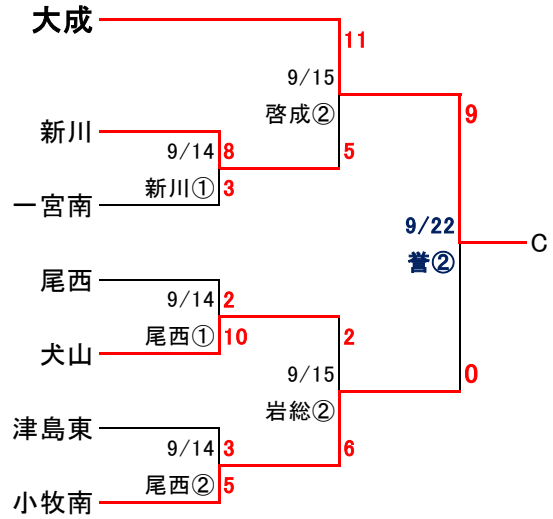

第128回全尾張高等学校野球選手権大会尾張地区大会

試合開始時間 2試合 10:00～ 12:30～ 3試合 9:00～ 11:30～ 14:00～

第128回全尾張高等学校野球選手権大会尾張地区予選

【Aゾーン】

1回戦	1	2	3	4	5	6	7	8	9	10	11	12	計
丹羽	1	0	0	0	0	0	(6回コールド)					1	
西春	4	4	0	0	0	3X						11	

1回戦	1	2	3	4	5	6	7	8	9	10	11	12	計
一宮興道	0	0	1	0	0	0	3	3	0				7
起工業	0	2	2	2	0	0	0	0	0				6

2回戦	1	2	3	4	5	6	7	8	9	10	11	12	計
岩倉総合	0	1	0	0	0	(5回コールド)					1		
一宮興道	2	9	3	1	X						15		

【Bゾーン】

1回戦	1	2	3	4	5	6	7	8	9	10	11	12	計
犬山南	0	0	0	1	5	3	0	(7回コールド)					9
滝	0	0	0	1	0	0	0						1

1回戦	1	2	3	4	5	6	7	8	9	10	11	12	計
佐織工業	0	0	0	0	0	0	0	2	0				2
一宮西	1	2	0	0	0	0	0	0	X				3

2回戦	1	2	3	4	5	6	7	8	9	10	11	12	計
津島	1	0	1	0	0	2	1	8	1				14
一宮西	0	0	2	0	3	0	2	0	0				7

【Cゾーン】

1回戦	1	2	3	4	5	6	7	8	9	10	11	12	計
一宮南	2	0	0	0	0	0	0	0	1				3
新川	5	0	0	0	0	2	0	1	X				8

1回戦	1	2	3	4	5	6	7	8	9	10	11	12	計
小牧南	0	1	0	0	0	0	3	1	0				5
津島東	0	0	0	1	0	1	0	1	0				3