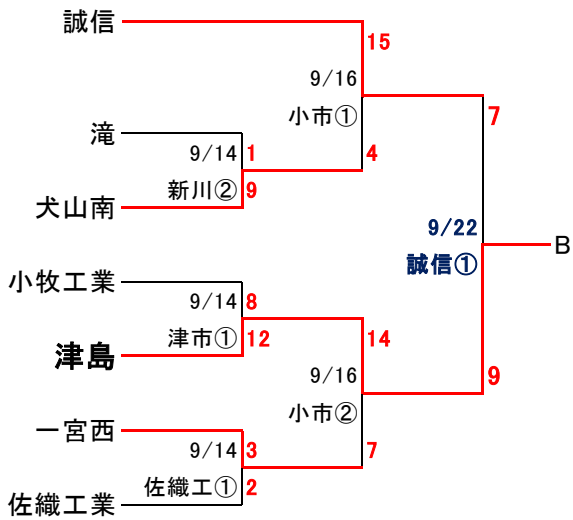

第128回全尾張高等学校野球選手権大会尾張地区大会

試合開始時間 2試合 10:00～ 12:30～ 3試合 9:00～ 11:30～ 14:00～

第128回全尾張高等学校野球選手権大会尾張地区予選

【Aゾーン】

1回戦	1	2	3	4	5	6	7	8	9	10	11	12	計
丹羽	1	0	0	0	0	0	(6回コールド)					1	
西春	4	4	0	0	0	3X						11	

1回戦	1	2	3	4	5	6	7	8	9	10	11	12	計
一宮興道	0	0	1	0	0	0	3	3	0				7
起工業	0	2	2	2	0	0	0	0	0				6

2回戦	1	2	3	4	5	6	7	8	9	10	11	12	計
岩倉総合	0	1	0	0	0	(5回コールド)					1		
一宮興道	2	9	3	1	X						15		

【Bゾーン】

1回戦	1	2	3	4	5	6	7	8	9	10	11	12	計
犬山南	0	0	0	1	5	3	0	(7回コールド)					9
滝	0	0	0	1	0	0	0						1

1回戦	1	2	3	4	5	6	7	8	9	10	11	12	計
佐織工業	0	0	0	0	0	0	0	2	0				2
一宮西	1	2	0	0	0	0	0	0	X				3

2回戦	1	2	3	4	5	6	7	8	9	10	11	12	計
津島	1	0	1	0	0	2	1	8	1				14
一宮西	0	0	2	0	3	0	2	0	0				7

【Cゾーン】

1回戦	1	2	3	4	5	6	7	8	9	10	11	12	計
一宮南	2	0	0	0	0	0	0	0	1				3
新川	5	0	0	0	0	2	0	1	X				8

1回戦	1	2	3	4	5	6	7	8	9	10	11	12	計
小牧南	0	1	0	0	0	0	3	1	0				5
津島東	0	0	0	1	0	1	0	1	0				3