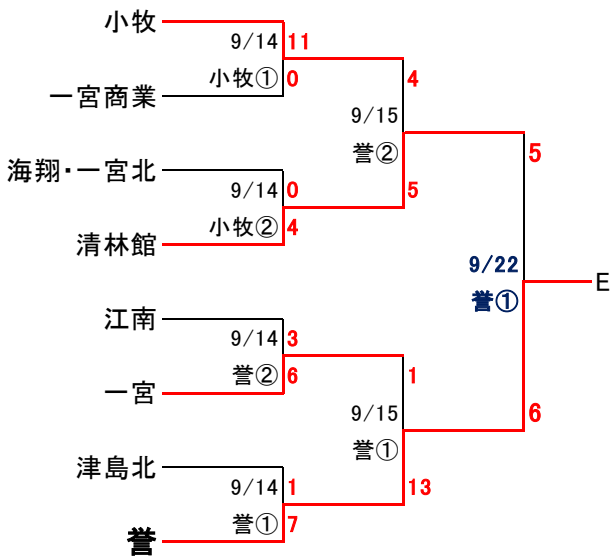

第128回全尾張高等学校野球選手権大会尾張地区大会

試合開始時間 2試合 10:00～ 12:30～ 3試合 9:00～ 11:30～ 14:00～

第128回全尾張高等学校野球選手権大会尾張地区予選

【Aゾーン】

1回戦	1	2	3	4	5	6	7	8	9	10	11	12	計
丹羽	1	0	0	0	0	0	(6回コールド)					1	
西春	4	4	0	0	0	3X						11	

1回戦	1	2	3	4	5	6	7	8	9	10	11	12	計
一宮興道	0	0	1	0	0	0	3	3	0				7
起工業	0	2	2	2	0	0	0	0	0				6

2回戦	1	2	3	4	5	6	7	8	9	10	11	12	計
岩倉総合	0	1	0	0	0	(5回コールド)					1		
一宮興道	2	9	3	1	X						15		

【Bゾーン】

1回戦	1	2	3	4	5	6	7	8	9	10	11	12	計
犬山南	0	0	0	1	5	3	0	(7回コールド)					9
滝	0	0	0	1	0	0	0						1

1回戦	1	2	3	4	5	6	7	8	9	10	11	12	計
佐織工業	0	0	0	0	0	0	0	2	0				2
一宮西	1	2	0	0	0	0	0	0	X				3

2回戦	1	2	3	4	5	6	7	8	9	10	11	12	計
津島	1	0	1	0	0	2	1	8	1				14
一宮西	0	0	2	0	3	0	2	0	0				7

【Cゾーン】

1回戦	1	2	3	4	5	6	7	8	9	10	11	12	計
一宮南	2	0	0	0	0	0	0	0	1				3
新川	5	0	0	0	0	2	0	1	X				8

1回戦	1	2	3	4	5	6	7	8	9	10	11	12	計
小牧南	0	1	0	0	0	0	3	1	0				5
津島東	0	0	0	1	0	1	0	1	0				3