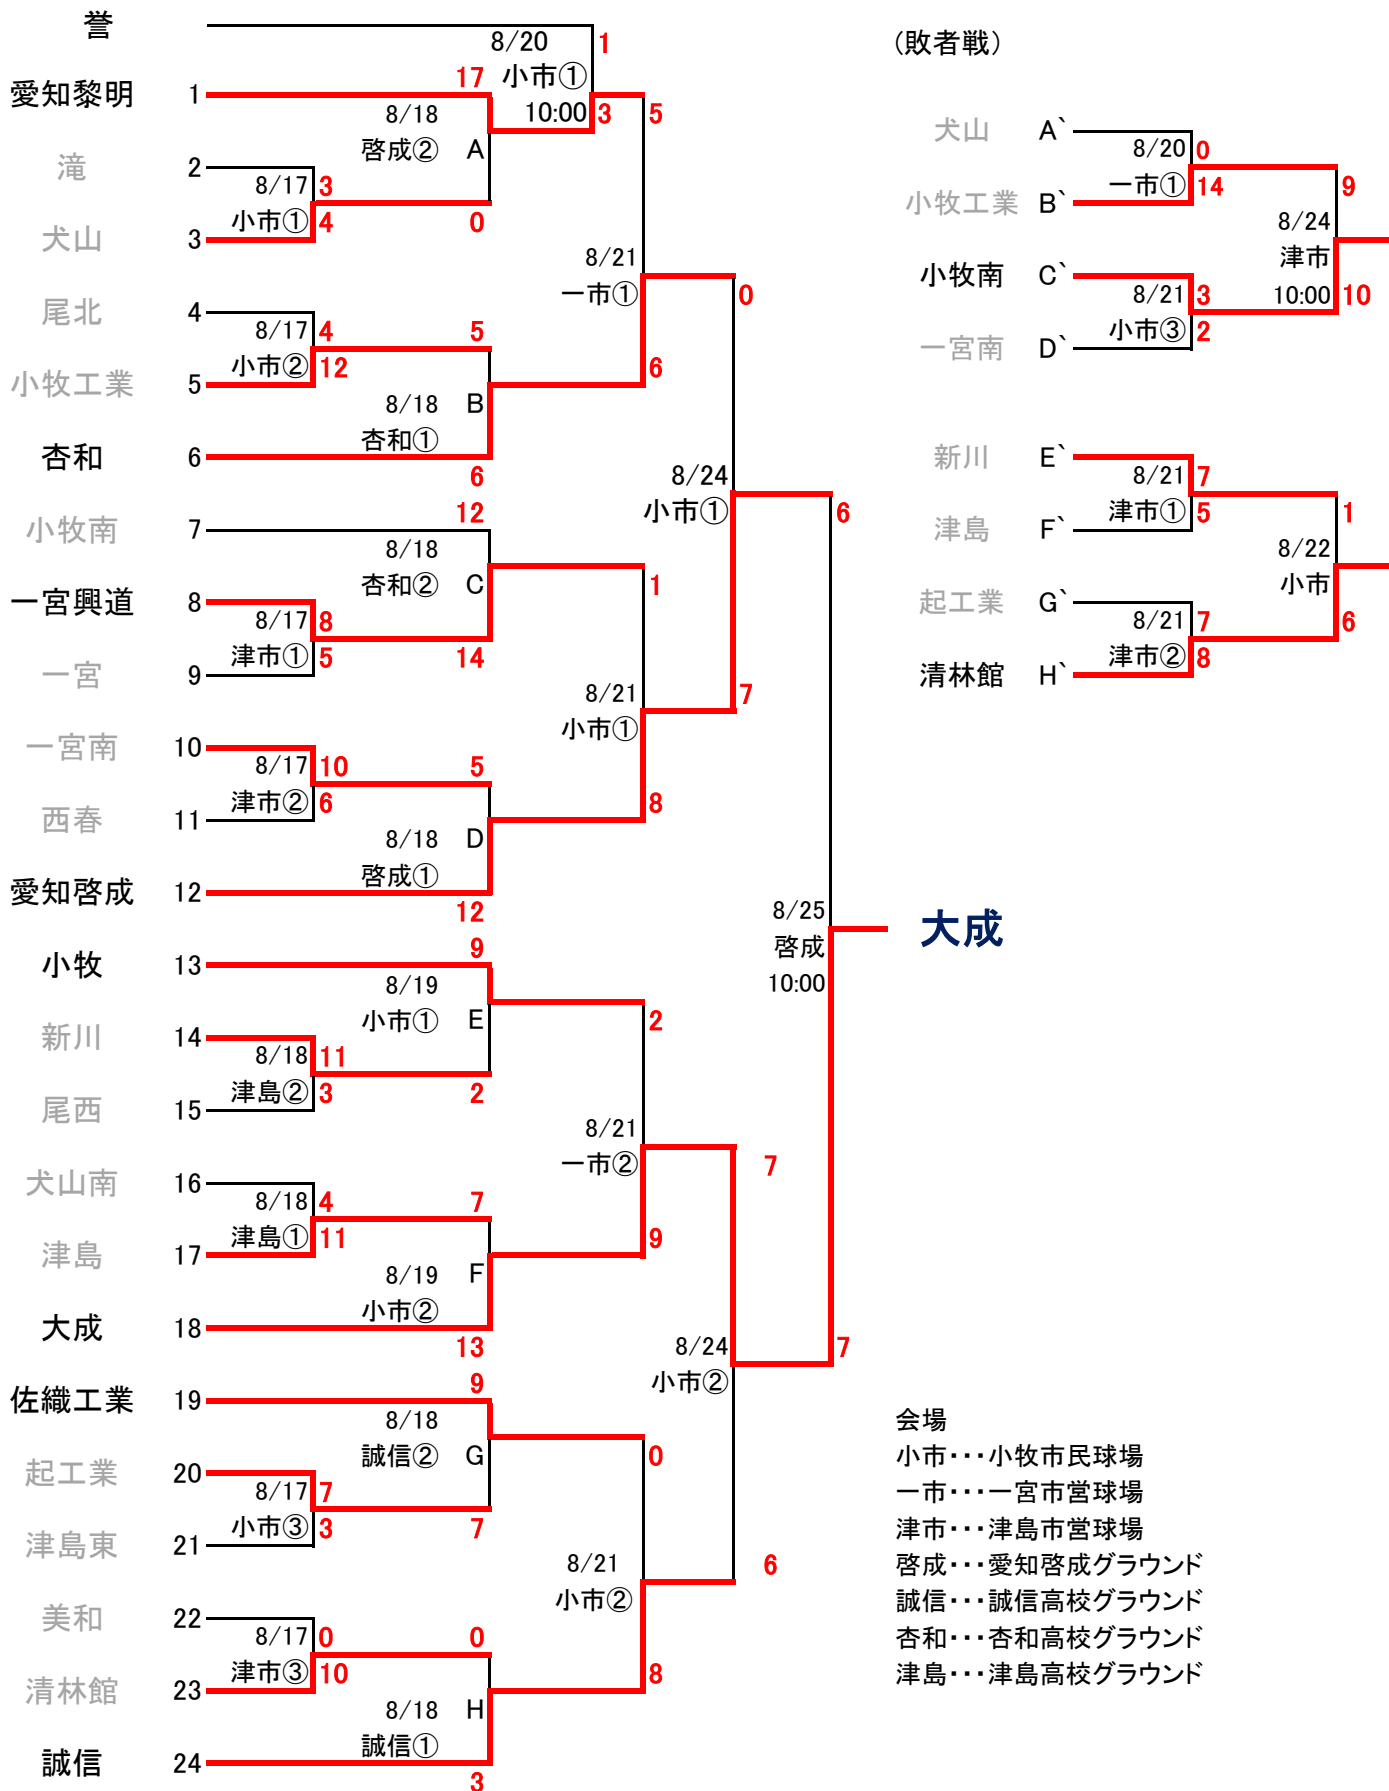

第72回愛知県高等学校野球選手権大会尾張地区2次トーナメント

○試合開始予定時間 第1試合 9:00 第2試合 11:30 第3試合 14:00

第72回愛知県高等学校野球選手権大会尾張地区二次予選

【1回戦】

	1	2	3	4	5	6	7	8	9	10	11	12	13	計
犬山	3	0	0	0	1	0	0	0	0					4
滝	0	0	0	0	0	0	0	2	1					3

	1	2	3	4	5	6	7	8	9	10	11	12	13	計
小牧工業	1	2	1	1	0	0	2	5	(8回コールド)					12
尾北	0	0	0	0	0	2	0	2						4