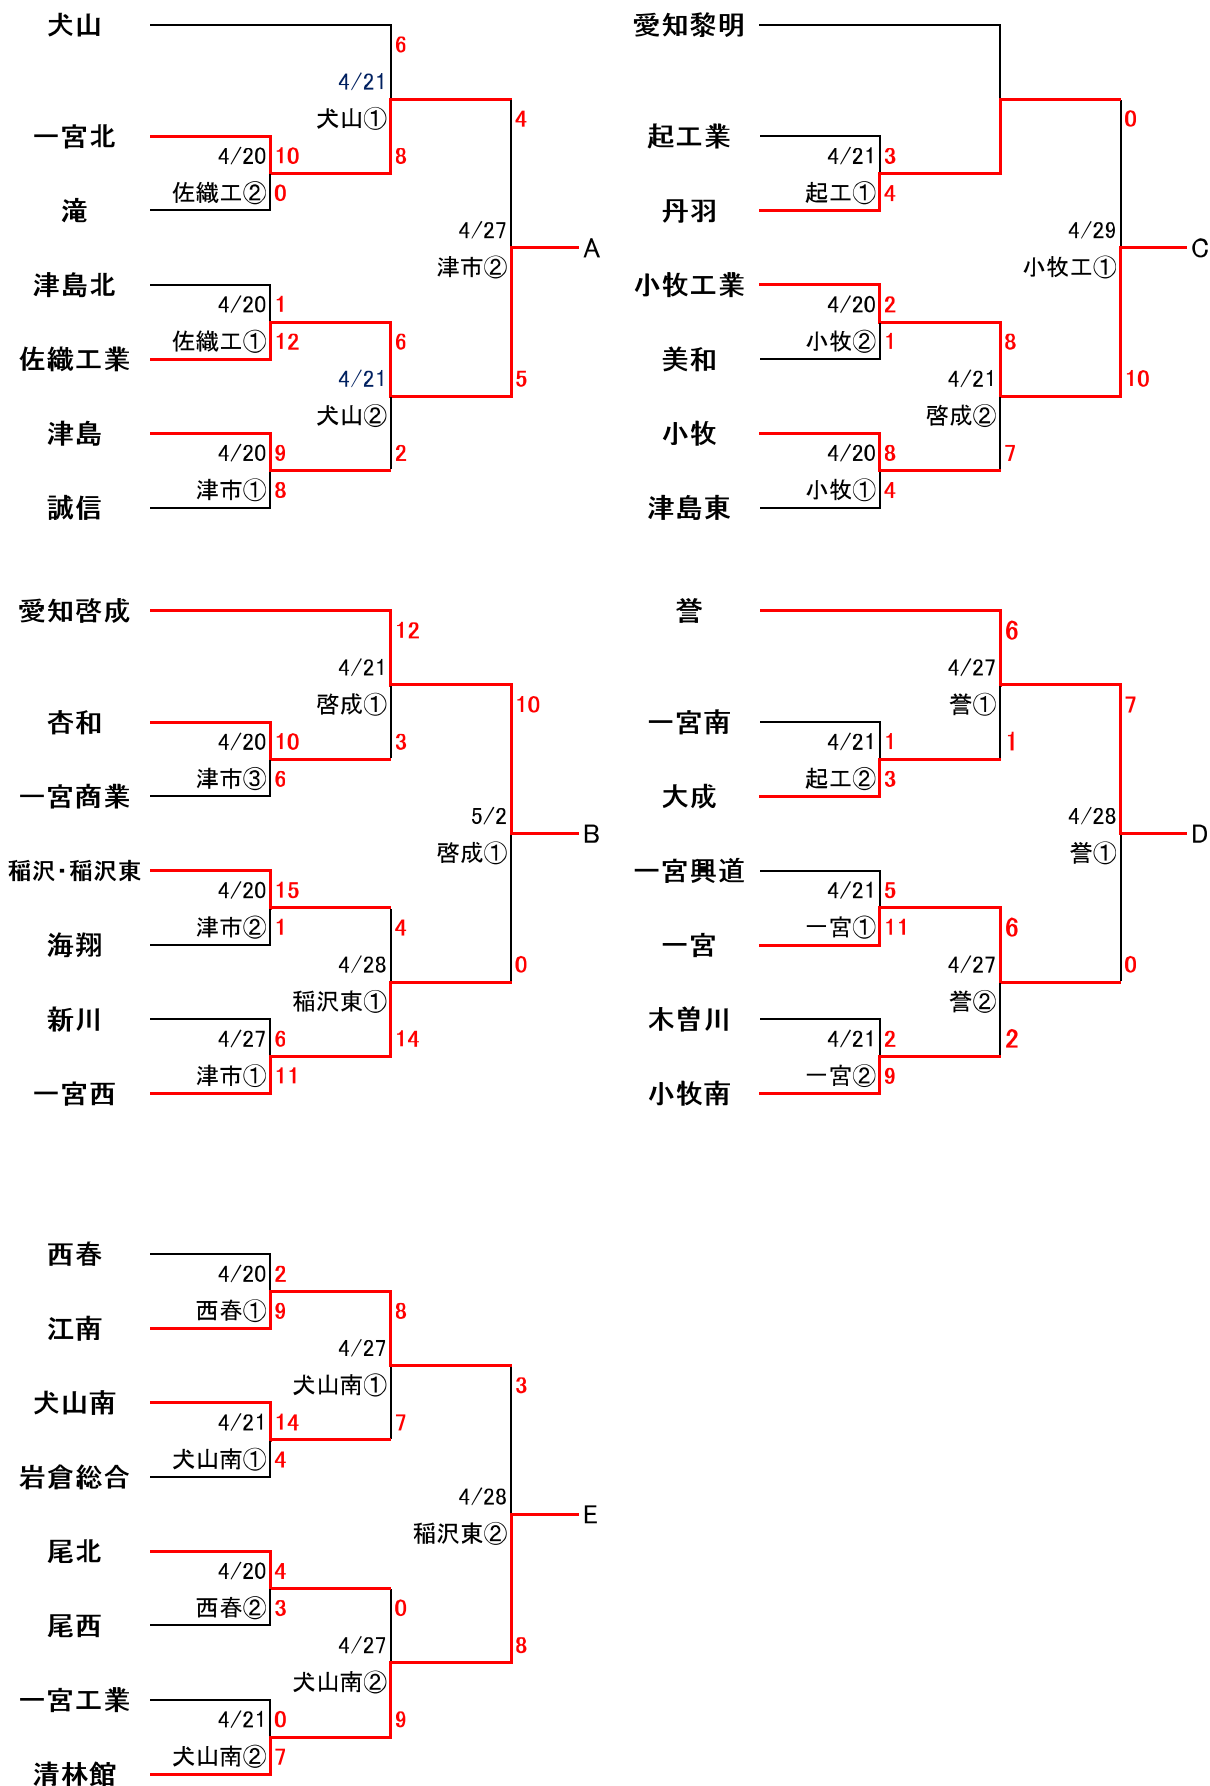

第127回全尾張高等学校野球選手権大会尾張地区大会

試合開始時間 2試合10:00～ 12:30～ 3試合9:00～ 11:30～ 14:00～

* 愛知黎明高校は東海大会出場のため全尾張大会予選は辞退となりました。

第127回全尾張高等学校野球選手権大会尾張地区予選

【Aゾーン】

1回戦	1	2	3	4	5	6	7	8	9	10	11	12	
佐織工業	2	2	0	0	0	3	5	(7回コールド)					12
津島北	0	0	1	0	0	0	0						1

1回戦	1	2	3	4	5	6	7	8	9	10	11	12	
滝	0	0	0	0	0	(5回コールド)							0
一宮北	4	1	0	5	X								10

1回戦	1	2	3	4	5	6	7	8	9	10	11	12	
誠信	0	0	2	0	3	0	0	0	3				8
津島	0	0	0	4	0	0	5	0	X				9

2回戦	1	2	3	4	5	6	7	8	9	10	11	12	
犬山	0	0	1	5	0	0	0	0	0				6
一宮北	0	4	2	0	1	0	1	0	X				8