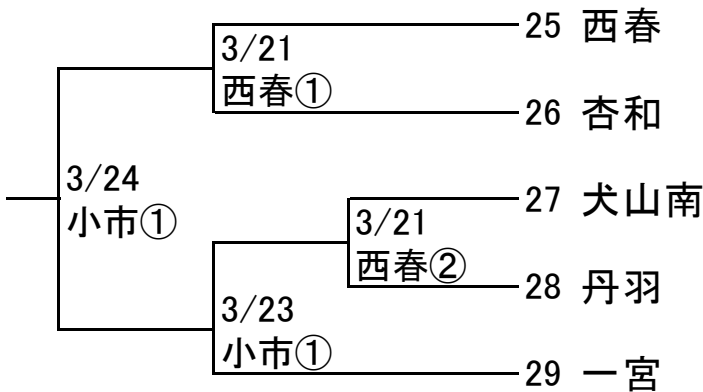

【E:会場 津島】

(敗者戦)

【F:会場 小牧南】

【G:会場 西春】

【H:会場 佐織工業】

* 23日以降の試合順が入っていないところは21日の結果により会場校の試合が第一試合になります