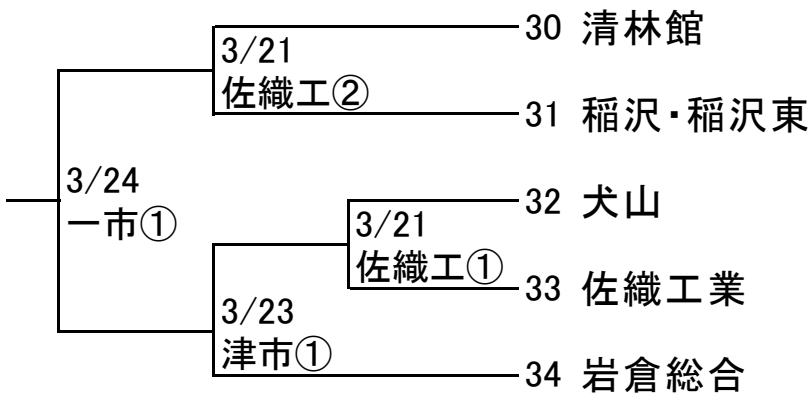

【E:会場 津島】

(敗者戦)

【F:会場 小牧南】

【G:会場 西春】

【H:会場 佐織工業】

* 23日以降の試合順が入っていないところは21日の結果により会場校の試合が第一試合になります