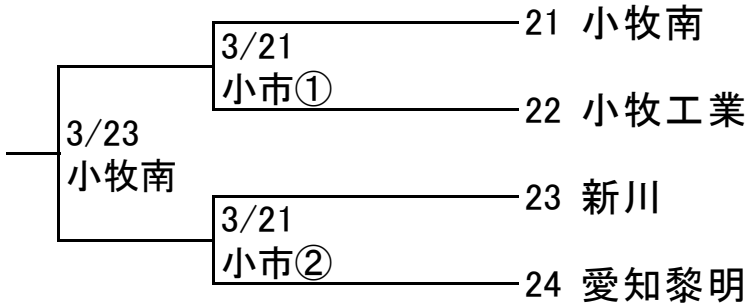

尾張地区春季大会予選トーナメント組み合わせ

試合開始時間 ①10:00～ ②12:30～

(*小市・・・小牧市民球場 一市・・・一宮市営球場 津市・・・津島市営球場)

【A:会場 誉】

(敗者戦)

【B:会場 愛知啓成】

【C:会場 誠信】

【D:会場 大成】

【E:会場 津島】

(敗者戦)

【F:会場 小牧南】

【G:会場 西春】

【H:会場 佐織工業】

* 23日以降の試合順が入っていないところは21日の結果により会場校の試合が第一試合になります