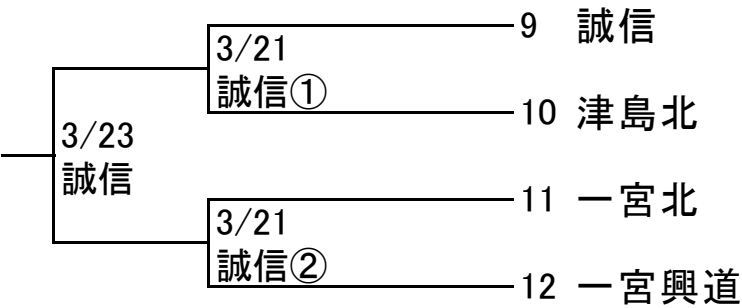

尾張地区春季大会予選トーナメント組み合わせ

試合開始時間 ①10:00～ ②12:30～

(*小市・・・小牧市民球場 一市・・・一宮市営球場 津市・・・津島市営球場)

【A:会場 誉】

(敗者戦)

【B:会場 愛知啓成】

【C:会場 誠信】

【D:会場 大成】

【E:会場 津島】

(敗者戦)

【F:会場 小牧南】

【G:会場 西春】

【H:会場 佐織工業】

* 23日以降の試合順が入っていないところは21日の結果により会場校の試合が第一試合になります