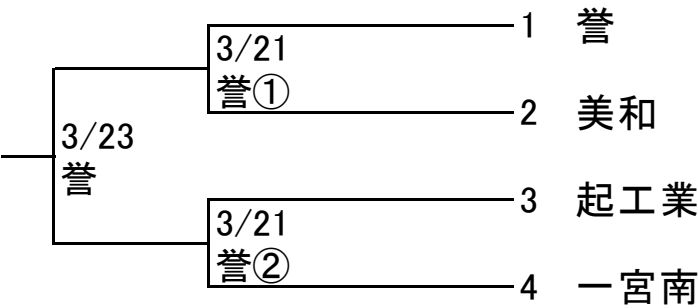

尾張地区春季大会予選トーナメント組み合わせ

試合開始時間 ①10:00～ ②12:30～

(*小市・・・小牧市民球場 一市・・・一宮市営球場 津市・・・津島市営球場)

【A:会場 誉】

(敗者戦)

【B:会場 愛知啓成】

【C:会場 誠信】

【D:会場 大成】

【E:会場 津島】

(敗者戦)

【F:会場 小牧南】

【G:会場 西春】

【H:会場 佐織工業】

* 23日以降の試合順が入っていないところは21日の結果により会場校の試合が第一試合になります