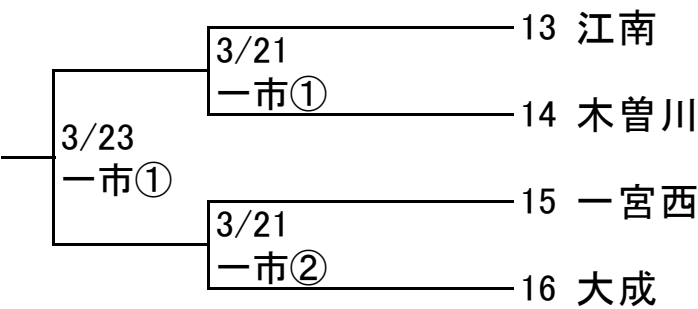

尾張地区春季大会予選トーナメント組み合わせ

試合開始時間 ①10:00～ ②12:30～

(*小市・・・小牧市民球場 一市・・・一宮市営球場 津市・・・津島市営球場)

【A:会場 誉】

(敗者戦)

【B:会場 愛知啓成】

【C:会場 誠信】

【D:会場 大成】

【E:会場 津島】

(敗者戦)

【F:会場 小牧南】

【G:会場 西春】

【H:会場 佐織工業】

* 23日以降の試合順が入っていないところは21日の結果により会場校の試合が第一試合になります