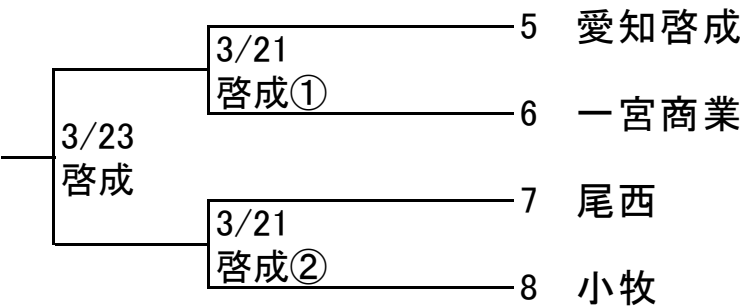

尾張地区春季大会予選トーナメント組み合わせ

試合開始時間 ①10:00～ ②12:30～

(*小市・・・小牧市民球場 一市・・・一宮市営球場 津市・・・津島市営球場)

【A:会場 誉】

(敗者戦)

【B:会場 愛知啓成】

【C:会場 誠信】

【D:会場 大成】

【E:会場 津島】

(敗者戦)

【F:会場 小牧南】

【G:会場 西春】

【H:会場 佐織工業】

* 23日以降の試合順が入っていないところは21日の結果により会場校の試合が第一試合になります