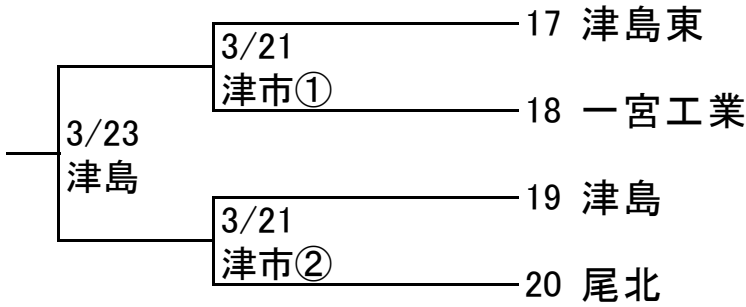

尾張地区春季大会予選トーナメント組み合わせ

試合開始時間 ①10:00～ ②12:30～

(*小市・・・小牧市民球場 一市・・・一宮市営球場 津市・・・津島市営球場)

【A:会場 誉】

(敗者戦)

【B:会場 愛知啓成】

【C:会場 誠信】

【D:会場 大成】

【E:会場 津島】

(敗者戦)

【F:会場 小牧南】

【G:会場 西春】

【H:会場 佐織工業】

* 23日以降の試合順が入っていないところは21日の結果により会場校の試合が第一試合になります