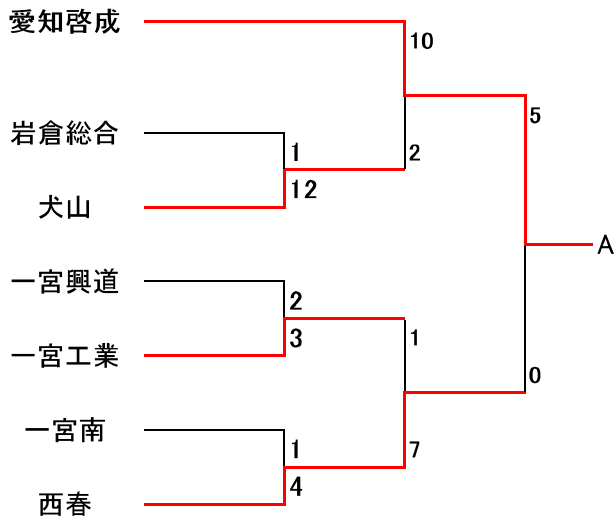

第126回全尾張高等学校野球選手権大会尾張地区大会

試合開始時間 2試合10:00～ 12:30～ 3試合9:00～ 11:30～ 14:00～

第126回全尾張高等学校野球選手権大会尾張地区予選

【Aゾーン】

1回戦	1	2	3	4	5	6	7	8	9	10	11	12	
一宮興道	1	1	0	0	0	0	0	0	0				2
一宮工業	0	0	0	0	0	0	0	1	2X				3

1回戦	1	2	3	4	5	6	7	8	9	10	11	12	
一宮南	0	0	0	1	0	0	0	0	0				1
西春	1	1	0	0	0	0	0	2	X				4

2回戦	1	2	3	4	5	6	7	8	9	10	11	12	
西春	0	3	2	0	0	0	0	0	2				7
一宮工業	0	0	0	1	0	0	0	0	0				1

1回戦	1	2	3	4	5	6	7	8	9	10	11	12	
犬山	1	0	1	3	7	(5回コールド)						12	
岩倉総合	0	0	1	0	0							1	

2回戦	1	2	3	4	5	6	7	8	9	10	11	12	
愛知啓成	0	1	1	0	1	0	4	1	2				10
犬山	0	0	2	0	0	0	0	0	0				2