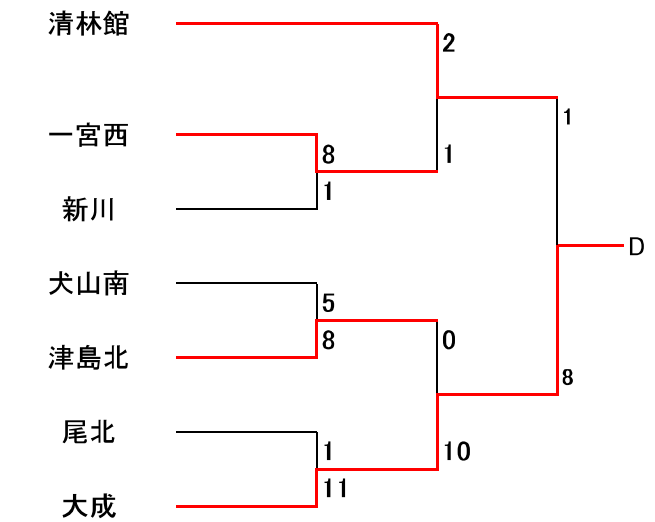

第126回全尾張高等学校野球選手権大会尾張地区大会

試合開始時間 2試合10:00～ 12:30～ 3試合9:00～ 11:30～ 14:00～

第126回全尾張高等学校野球選手権大会尾張地区予選

【Aゾーン】

1回戦	1	2	3	4	5	6	7	8	9	10	11	12	
一宮興道	1	1	0	0	0	0	0	0	0				2
一宮工業	0	0	0	0	0	0	0	1	2X				3

1回戦	1	2	3	4	5	6	7	8	9	10	11	12	
一宮南	0	0	0	1	0	0	0	0	0				1
西春	1	1	0	0	0	0	0	2	X				4