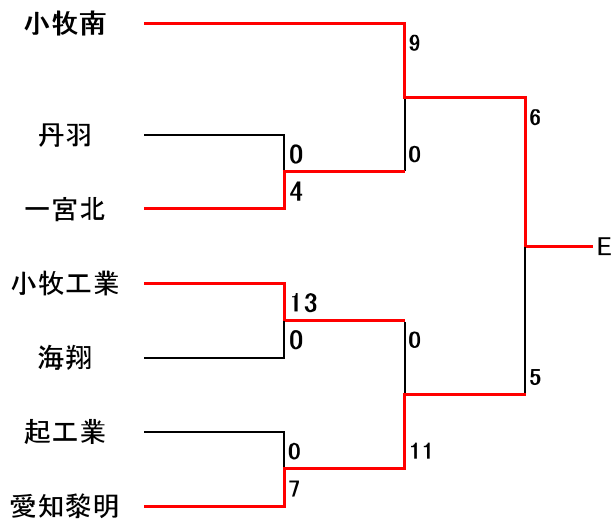

第126回全尾張高等学校野球選手権大会尾張地区大会

試合開始時間 2試合10:00～ 12:30～ 3試合9:00～ 11:30～ 14:00～

第126回全尾張高等学校野球選手権大会尾張地区予選

【Aゾーン】

1回戦	1	2	3	4	5	6	7	8	9	10	11	12	
一宮興道	1	1	0	0	0	0	0	0	0				2
一宮工業	0	0	0	0	0	0	0	1	2X				3

1回戦	1	2	3	4	5	6	7	8	9	10	11	12	
一宮南	0	0	0	1	0	0	0	0	0				1
西春	1	1	0	0	0	0	0	2	X				4

2回戦	1	2	3	4	5	6	7	8	9	10	11	12	
西春	0	3	2	0	0	0	0	0	2				7
一宮工業	0	0	0	1	0	0	0	0	0				1

1回戦	1	2	3	4	5	6	7	8	9	10	11	12	
犬山	1	0	1	3	7	(5回コールド)						12	
岩倉総合	0	0	1	0	0							1	

2回戦	1	2	3	4	5	6	7	8	9	10	11	12	
愛知啓成	0	1	1	0	1	0	4	1	2				10
犬山	0	0	2	0	0	0	0	0	0				2

代表決定戦	1	2	3	4	5	6	7	8	9	10	11	12	
愛知啓成	0	0	0	1	0	0	1	2	1				5
西春	0	0	0	0	0	0	0	0	0				0

【Bゾーン】

1回戦	1	2	3	4	5	6	7	8	9	10	11	12	
杏和	0	3	0	0	0	0	0	0	3				6
美和	0	0	0	0	1	0	0	0	0				1

1回戦	1	2	3	4	5	6	7	8	9	10	11	12	
尾西	0	2	0	0	0	0	0	5	2				9
木曽川	0	0	0	4	0	1	0	0	2				5