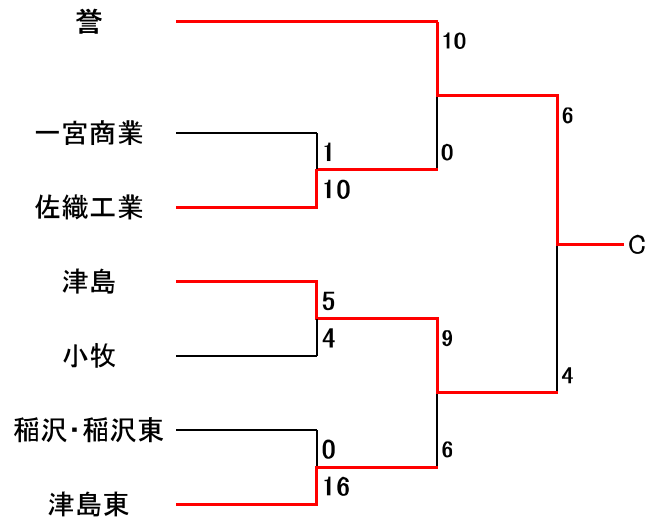

第126回全尾張高等学校野球選手権大会尾張地区大会

試合開始時間 2試合10:00～ 12:30～ 3試合9:00～ 11:30～ 14:00～

第126回全尾張高等学校野球選手権大会尾張地区予選

【Aゾーン】

1回戦	1	2	3	4	5	6	7	8	9	10	11	12	
一宮興道	1	1	0	0	0	0	0	0	0				2
一宮工業	0	0	0	0	0	0	0	1	2X				3

1回戦	1	2	3	4	5	6	7	8	9	10	11	12	
一宮南	0	0	0	1	0	0	0	0	0				1
西春	1	1	0	0	0	0	0	2	X				4