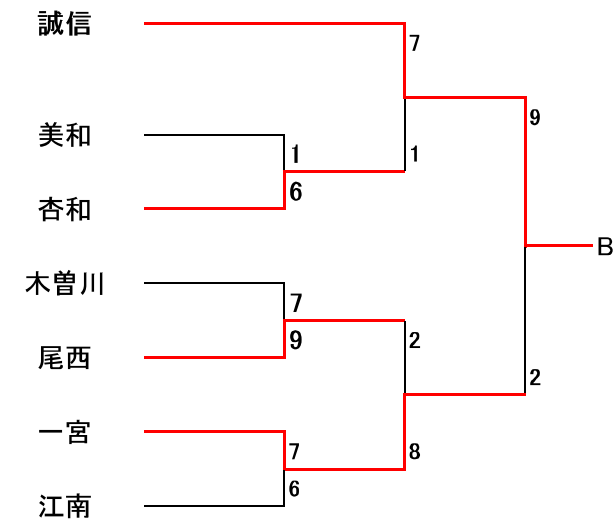

第126回全尾張高等学校野球選手権大会尾張地区大会

試合開始時間 2試合10:00～ 12:30～ 3試合9:00～ 11:30～ 14:00～

第126回全尾張高等学校野球選手権大会尾張地区予選

【Aゾーン】

1回戦	1	2	3	4	5	6	7	8	9	10	11	12	
一宮興道	1	1	0	0	0	0	0	0	0				2
一宮工業	0	0	0	0	0	0	0	1	2X				3

1回戦	1	2	3	4	5	6	7	8	9	10	11	12	
一宮南	0	0	0	1	0	0	0	0	0				1
西春	1	1	0	0	0	0	0	2	X				4