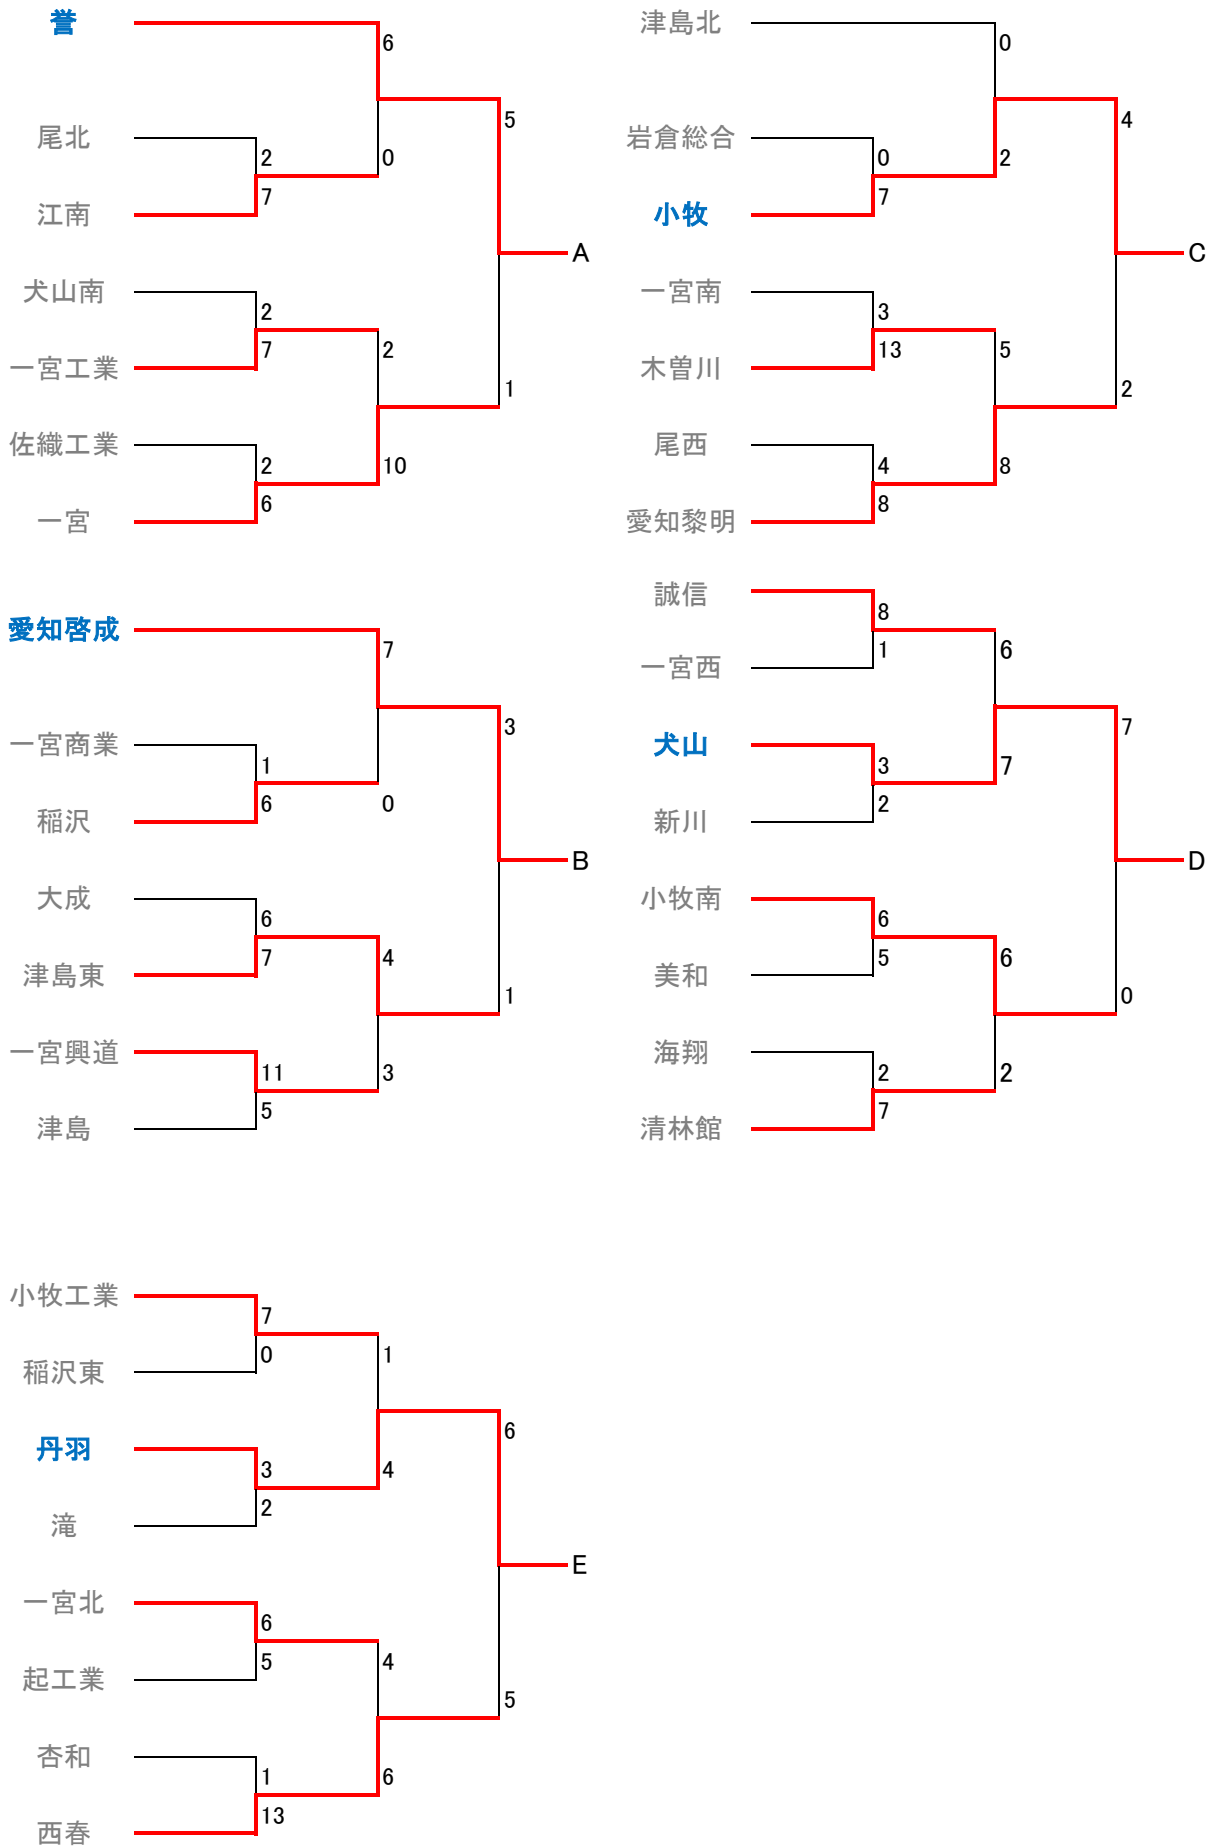

# 第121回全尾張高等学校野球選手権大会尾張地区大会

試合開始時間 2試合10:00～ 12:30～ 3試合9:00～ 11:30～ 14:00～

\* 県大会出場校の関係で日程・会場が変更になる場合があります。

# 第121回全尾張高等学校野球選手権大会尾張地区予選