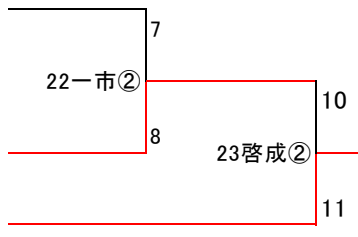

尾張地区春季大会予選トーナメント組み合わせ

【A:会場 岩倉総合】

(敗者戦)

【B:会場 津島】

【C:会場 一宮西】

【D:会場 誉】

【E:会場 西春】

【F:会場 愛知啓成】

【G:会場 佐織工業】

【H:会場 誠信】

* 小市・・・小牧球場 一市・・・一宮球場 津市・・・津島球場
* 試合順が入っていないのは会場のみ確定で試合順は未定

平成27年 春季尾張地区一次予選

【E:会場 西春】

1回戦	1	2	3	4	5	6	7	8	9	10	11	12	
新川	0	1	0	0	0	0	7	3	6				17
犬山南	1	0	0	2	2	0	0	0	0				5

2回戦	1	2	3	4	5	6	7	8	9	10	11	12	
香和	0	0	0	0	0								0
西春	0	4	4	2	X								10