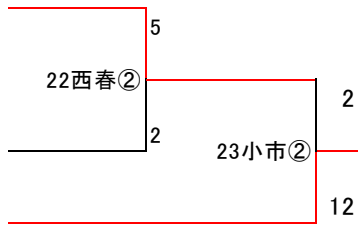

尾張地区春季大会予選トーナメント組み合わせ

【A:会場 岩倉総合】

(敗者戦)

【B:会場 津島】

【C:会場 一宮西】

【D:会場 誉】

【E:会場 西春】

【F:会場 愛知啓成】

【G:会場 佐織工業】

【H:会場 誠信】

* 小市・・・小牧球場 一市・・・一宮球場 津市・・・津島球場
* 試合順が入っていないのは会場のみ確定で試合順は未定

平成27年 春季尾張地区一次予選

【E:会場 西春】

1回戦	1	2	3	4	5	6	7	8	9	10	11	12	
新川	0	1	0	0	0	0	7	3	6				17
犬山南	1	0	0	2	2	0	0	0	0				5

2回戦	1	2	3	4	5	6	7	8	9	10	11	12	
香和	0	0	0	0	0								0
西春	0	4	4	2	X								10