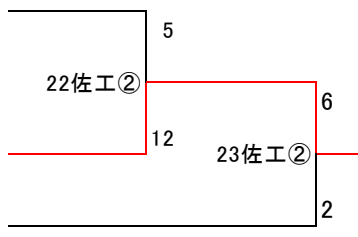

尾張地区春季大会予選トーナメント組み合わせ

【A:会場 岩倉総合】

(敗者戦)

【B:会場 津島】

【C:会場 一宮西】

【D:会場 誉】

【E:会場 西春】

【F:会場 愛知啓成】

【G:会場 佐織工業】

【H:会場 誠信】

* 小市・・・小牧球場 一市・・・一宮球場 津市・・・津島球場
* 試合順が入っていないのは会場のみ確定で試合順は未定

平成27年 春季尾張地区一次予選

【E:会場 西春】

1回戦	1	2	3	4	5	6	7	8	9	10	11	12	
新川	0	1	0	0	0	0	7	3	6				17
犬山南	1	0	0	2	2	0	0	0	0				5

2回戦	1	2	3	4	5	6	7	8	9	10	11	12	
香和	0	0	0	0	0								0
西春	0	4	4	2	X								10