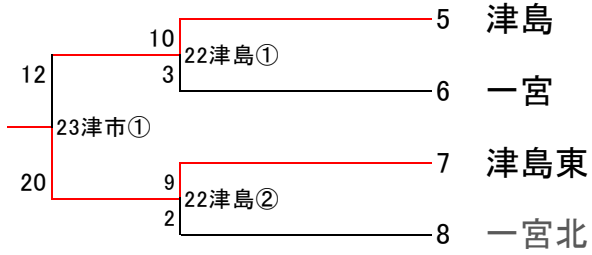

尾張地区春季大会予選トーナメント組み合わせ

【A:会場 岩倉総合】

(敗者戦)

【B:会場 津島】

【C:会場 一宮西】

【D:会場 誉】

【E:会場 西春】

【F:会場 愛知啓成】

【G:会場 佐織工業】

【H:会場 誠信】

* 小市・・・小牧球場 一市・・・一宮球場 津市・・・津島球場
* 試合順が入っていないのは会場のみ確定で試合順は未定

平成27年 春季尾張地区一次予選

【E:会場 西春】

1回戦	1	2	3	4	5	6	7	8	9	10	11	12	
新川	0	1	0	0	0	0	7	3	6				17
犬山南	1	0	0	2	2	0	0	0	0				5

2回戦	1	2	3	4	5	6	7	8	9	10	11	12	
香和	0	0	0	0	0								0
西春	0	4	4	2	X								10