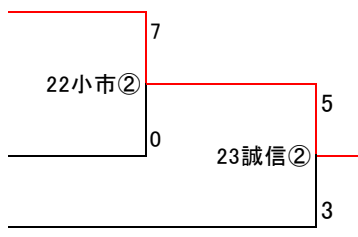

尾張地区春季大会予選トーナメント組み合わせ

【A:会場 岩倉総合】

(敗者戦)

【B:会場 津島】

【C:会場 一宮西】

【D:会場 誉】

【E:会場 西春】

【F:会場 愛知啓成】

【G:会場 佐織工業】

【H:会場 誠信】

* 小市・・・小牧球場 一市・・・一宮球場 津市・・・津島球場
* 試合順が入っていないのは会場のみ確定で試合順は未定

平成27年 春季尾張地区一次予選

【E:会場 西春】

1回戦	1	2	3	4	5	6	7	8	9	10	11	12	
新川	0	1	0	0	0	0	7	3	6				17
犬山南	1	0	0	2	2	0	0	0	0				5

2回戦	1	2	3	4	5	6	7	8	9	10	11	12	
香和	0	0	0	0	0								0
西春	0	4	4	2	X								10