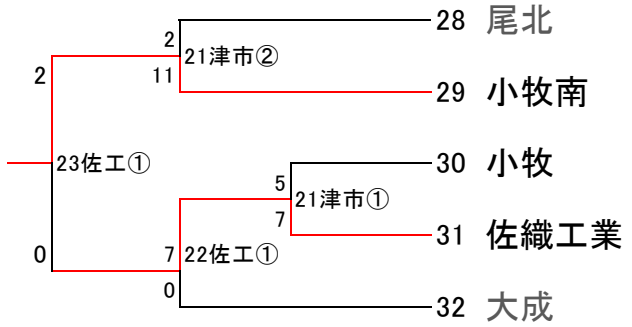

尾張地区春季大会予選トーナメント組み合わせ

【A:会場 岩倉総合】

(敗者戦)

【B:会場 津島】

【C:会場 一宮西】

【D:会場 誉】

【E:会場 西春】

【F:会場 愛知啓成】

【G:会場 佐織工業】

【H:会場 誠信】

* 小市・・・小牧球場 一市・・・一宮球場 津市・・・津島球場
* 試合順が入っていないのは会場のみ確定で試合順は未定

平成27年 春季尾張地区一次予選

【E:会場 西春】

1回戦	1	2	3	4	5	6	7	8	9	10	11	12	
新川	0	1	0	0	0	0	7	3	6				17
犬山南	1	0	0	2	2	0	0	0	0				5

2回戦	1	2	3	4	5	6	7	8	9	10	11	12	
香和	0	0	0	0	0								0
西春	0	4	4	2	X								10