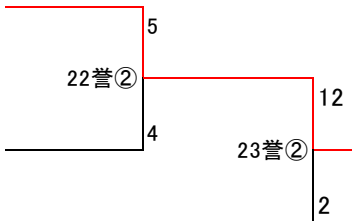

尾張地区春季大会予選トーナメント組み合わせ

【A:会場 岩倉総合】

(敗者戦)

【B:会場 津島】

【C:会場 一宮西】

【D:会場 誉】

【E:会場 西春】

【F:会場 愛知啓成】

【G:会場 佐織工業】

【H:会場 誠信】

* 小市・・・小牧球場 一市・・・一宮球場 津市・・・津島球場
* 試合順が入っていないのは会場のみ確定で試合順は未定

平成27年 春季尾張地区一次予選

【E:会場 西春】

1回戦	1	2	3	4	5	6	7	8	9	10	11	12	
新川	0	1	0	0	0	0	7	3	6				17
犬山南	1	0	0	2	2	0	0	0	0				5

2回戦	1	2	3	4	5	6	7	8	9	10	11	12	
香和	0	0	0	0	0								0
西春	0	4	4	2	X								10