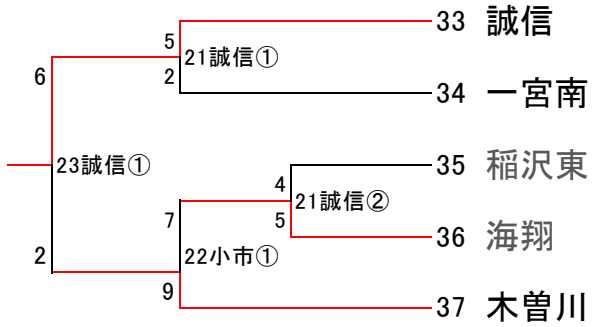

尾張地区春季大会予選トーナメント組み合わせ

【A:会場 岩倉総合】

(敗者戦)

【B:会場 津島】

【C:会場 一宮西】

【D:会場 誉】

【E:会場 西春】

【F:会場 愛知啓成】

【G:会場 佐織工業】

【H:会場 誠信】

* 小市・・・小牧球場 一市・・・一宮球場 津市・・・津島球場
* 試合順が入っていないのは会場のみ確定で試合順は未定

平成27年 春季尾張地区一次予選

【E:会場 西春】

1回戦	1	2	3	4	5	6	7	8	9	10	11	12	
新川	0	1	0	0	0	0	7	3	6				17
犬山南	1	0	0	2	2	0	0	0	0				5

2回戦	1	2	3	4	5	6	7	8	9	10	11	12	
香和	0	0	0	0	0								0
西春	0	4	4	2	X								10