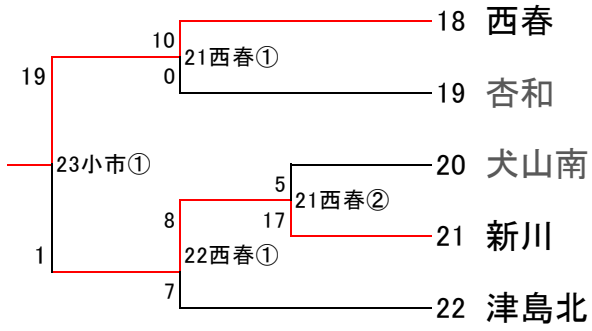

尾張地区春季大会予選トーナメント組み合わせ

【A:会場 岩倉総合】

(敗者戦)

【B:会場 津島】

【C:会場 一宮西】

【D:会場 誉】

【E:会場 西春】

【F:会場 愛知啓成】

【G:会場 佐織工業】

【H:会場 誠信】

* 小市・・・小牧球場 一市・・・一宮球場 津市・・・津島球場
* 試合順が入っていないのは会場のみ確定で試合順は未定

平成27年 春季尾張地区一次予選

【E:会場 西春】

1回戦	1	2	3	4	5	6	7	8	9	10	11	12	
新川	0	1	0	0	0	0	7	3	6				17
犬山南	1	0	0	2	2	0	0	0	0				5

2回戦	1	2	3	4	5	6	7	8	9	10	11	12	
香和	0	0	0	0	0								0
西春	0	4	4	2	X								10