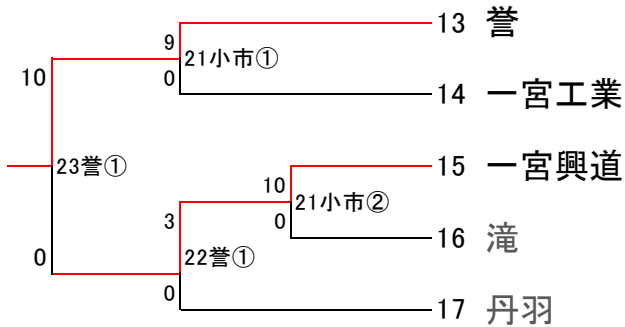

尾張地区春季大会予選トーナメント組み合わせ

【A:会場 岩倉総合】

(敗者戦)

【B:会場 津島】

【C:会場 一宮西】

【D:会場 誉】

【E:会場 西春】

【F:会場 愛知啓成】

【G:会場 佐織工業】

【H:会場 誠信】

* 小市・・・小牧球場 一市・・・一宮球場 津市・・・津島球場
* 試合順が入っていないのは会場のみ確定で試合順は未定

平成27年 春季尾張地区一次予選

【E:会場 西春】

1回戦	1	2	3	4	5	6	7	8	9	10	11	12	
新川	0	1	0	0	0	0	7	3	6				17
犬山南	1	0	0	2	2	0	0	0	0				5

2回戦	1	2	3	4	5	6	7	8	9	10	11	12	
香和	0	0	0	0	0								0
西春	0	4	4	2	X								10