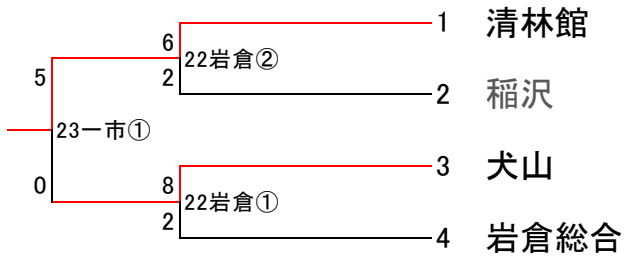

尾張地区春季大会予選トーナメント組み合わせ

【A:会場 岩倉総合】

(敗者戦)

【B:会場 津島】

【C:会場 一宮西】

【D:会場 誉】

【E:会場 西春】

【F:会場 愛知啓成】

【G:会場 佐織工業】

【H:会場 誠信】

* 小市・・・小牧球場 一市・・・一宮球場 津市・・・津島球場
* 試合順が入っていないのは会場のみ確定で試合順は未定

平成27年 春季尾張地区一次予選

【E:会場 西春】

1回戦	1	2	3	4	5	6	7	8	9	10	11	12	
新川	0	1	0	0	0	0	7	3	6				17
犬山南	1	0	0	2	2	0	0	0	0				5

2回戦	1	2	3	4	5	6	7	8	9	10	11	12	
香和	0	0	0	0	0								0
西春	0	4	4	2	X								10