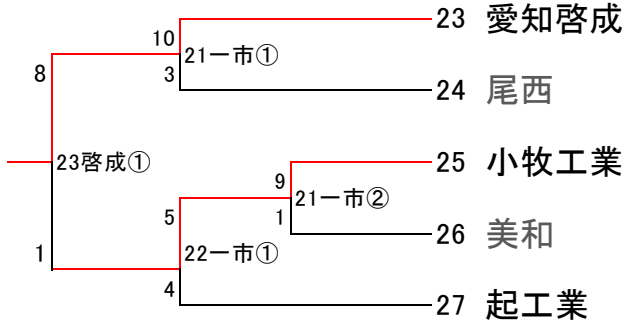

尾張地区春季大会予選トーナメント組み合わせ

【A:会場 岩倉総合】

(敗者戦)

【B:会場 津島】

【C:会場 一宮西】

【D:会場 誉】

【E:会場 西春】

【F:会場 愛知啓成】

【G:会場 佐織工業】

【H:会場 誠信】

* 小市・・・小牧球場 一市・・・一宮球場 津市・・・津島球場
* 試合順が入っていないのは会場のみ確定で試合順は未定

平成27年 春季尾張地区一次予選

【E:会場 西春】

1回戦	1	2	3	4	5	6	7	8	9	10	11	12	
新川	0	1	0	0	0	0	7	3	6				17
犬山南	1	0	0	2	2	0	0	0	0				5

2回戦	1	2	3	4	5	6	7	8	9	10	11	12	
香和	0	0	0	0	0								0
西春	0	4	4	2	X								10