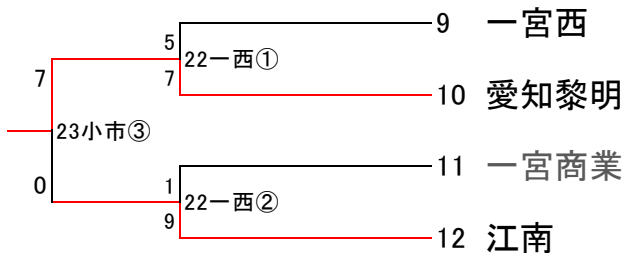

尾張地区春季大会予選トーナメント組み合わせ

【A:会場 岩倉総合】

(敗者戦)

【B:会場 津島】

【C:会場 一宮西】

【D:会場 誉】

【E:会場 西春】

【F:会場 愛知啓成】

【G:会場 佐織工業】

【H:会場 誠信】

* 小市・・・小牧球場 一市・・・一宮球場 津市・・・津島球場
* 試合順が入っていないのは会場のみ確定で試合順は未定

平成27年 春季尾張地区一次予選

【E:会場 西春】

1回戦	1	2	3	4	5	6	7	8	9	10	11	12	
新川	0	1	0	0	0	0	7	3	6				17
犬山南	1	0	0	2	2	0	0	0	0				5

2回戦	1	2	3	4	5	6	7	8	9	10	11	12	
香和	0	0	0	0	0								0
西春	0	4	4	2	X								10