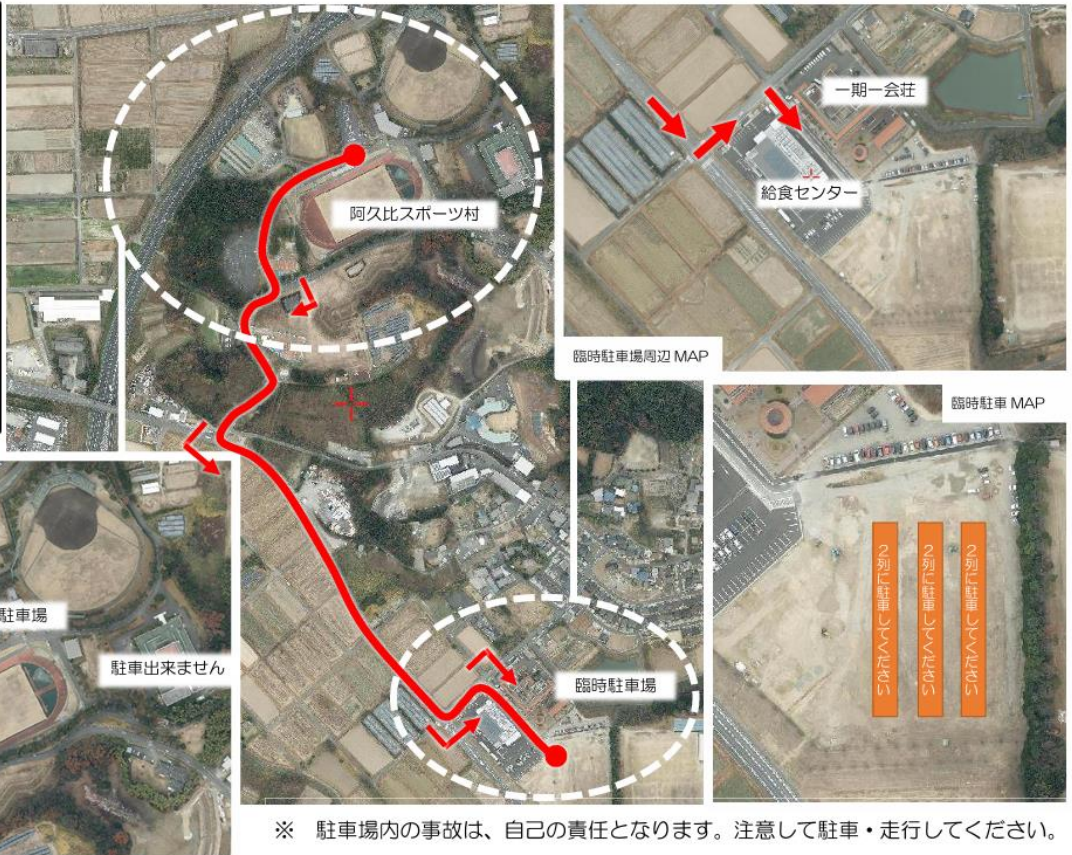

阿久比球場からのお願い

7月7日(日)について

7月7日(火)は駐車場の混雑が予想されます。

つきましては、以下の事柄へのご協力をお願いいたします。

- ◇ 応援のご父兄は**できるだけ公共交通機関**を利用してご来場ください。
- ◇ 自家用車でご来場される際は、**乗り合わせ**で来られるようお願いいたします。
- ◇ 阿久比球場は駐車場が狭いため、当日**臨時駐車場**を設けております。次ページをご覧ください。
誠に勝手なお願いですが試合の早い学校から臨時駐車場を利用していただけると助かります。
- ◇ **阿久比町交流センターへの駐車・路上駐車は絶対におやめください。** 場合によっては警察が出動し違反を取られるケースが過去にありました。
当日、第1駐車場はイベントが開催されるため、コーン等で仕切られています。**コーン等を勝手に移動しての駐車は絶対におやめください。**
また、**警備員への暴言は絶対におやめください。**
- ◇ 各校の応援の方々は、スタンド外野側での応援をお願いします。中央付近は一般の方用です。

以上よろしくお願ひいたします。

各校の健闘を期待しております。

阿久比球場主任

↓ 次ページに臨時駐車場の案内があります ↓

阿久比球場 臨時駐車場(令和8年7月7日)

路上駐車
は絶対に
おやめく
ださい。

阿久比球場臨時駐車場のご案内 略図