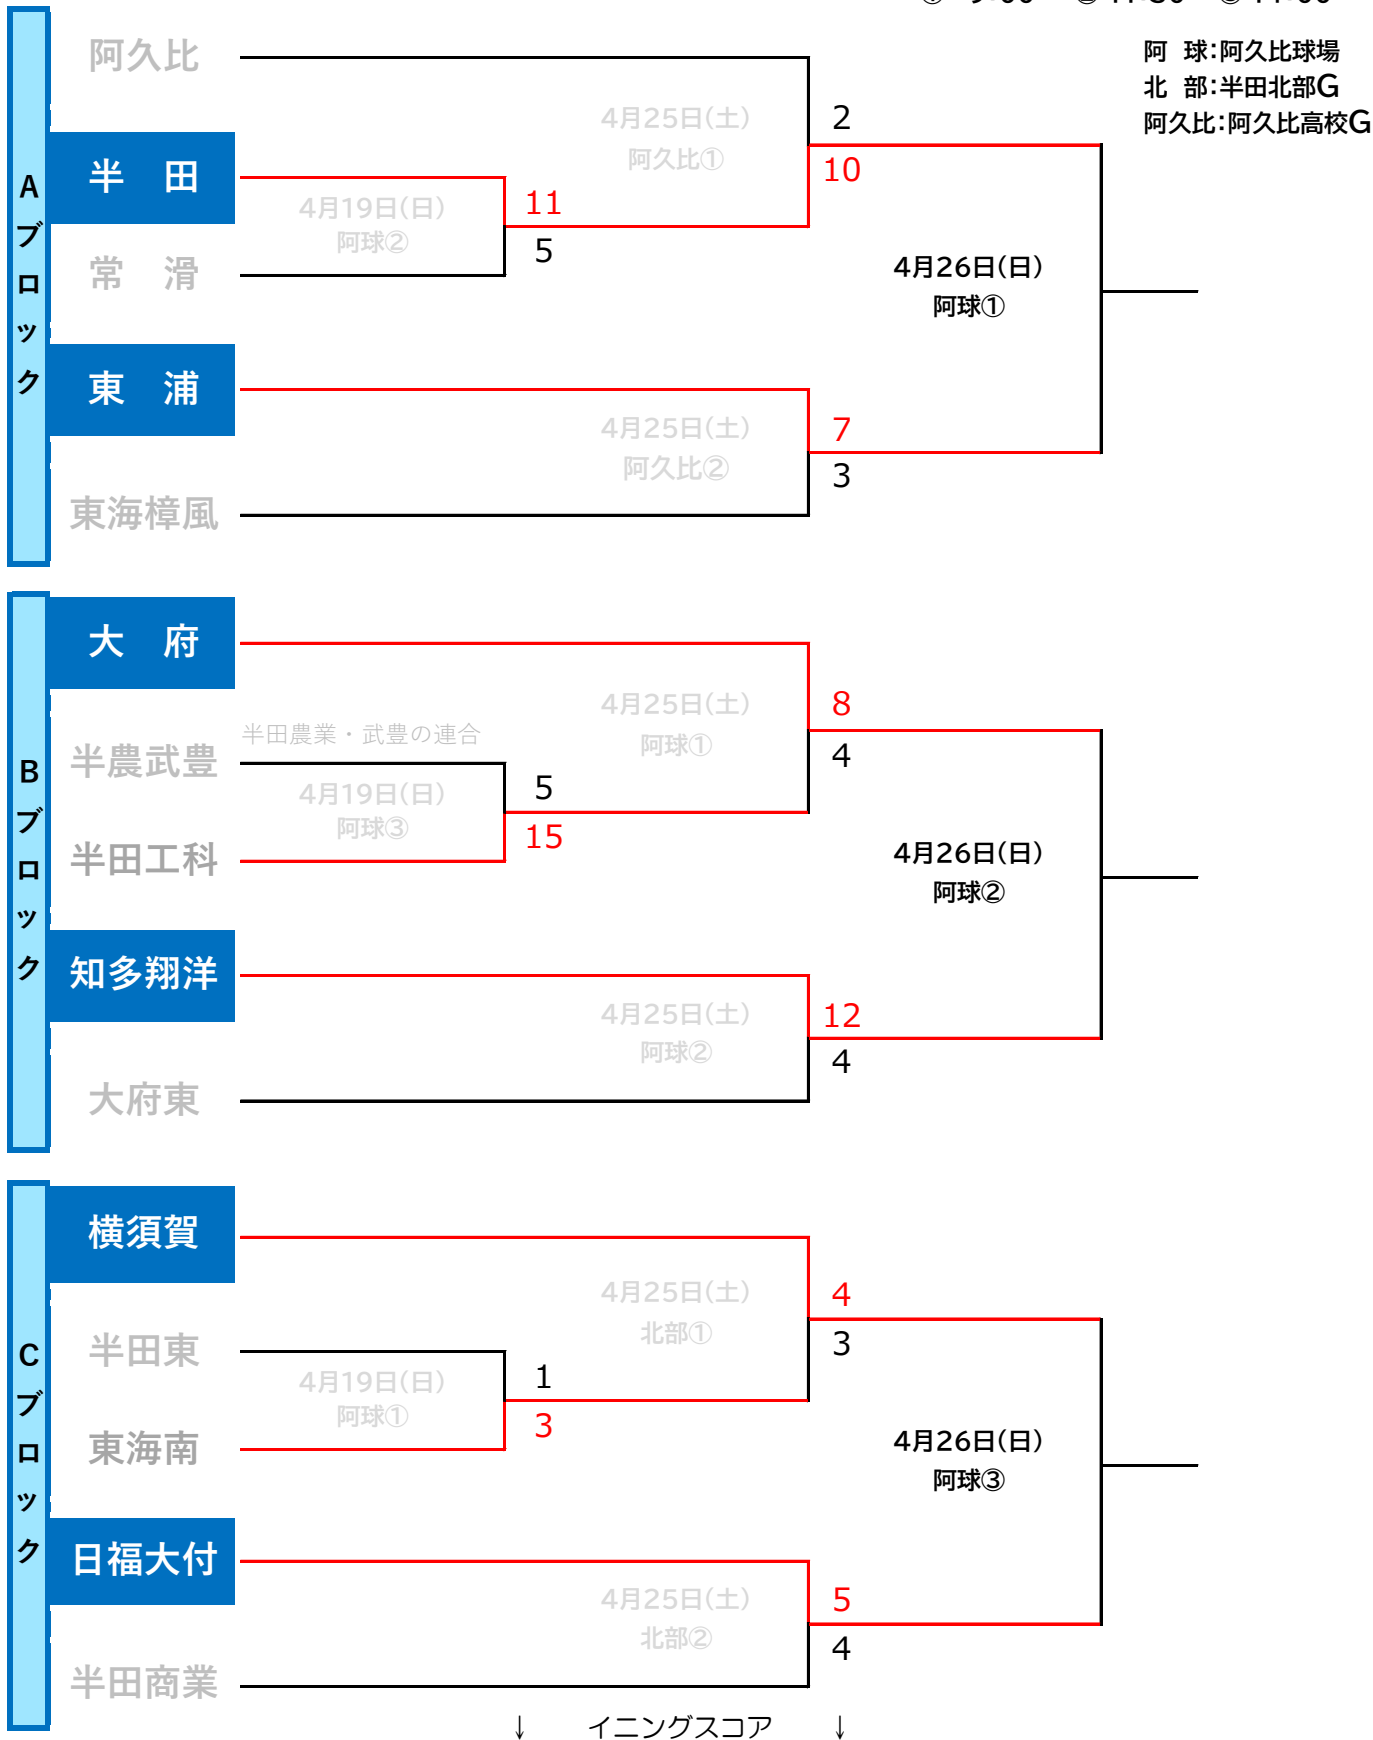

第141回 全尾張高等学校野球選手権大会 知多地区予選 (各ブロック1位が決勝大会出場)

主催: 愛知県高等学校野球連盟(知多・尾張支部) 共催: 中日新聞社

大会期間 令和8年4月19日(日)・25日(土)・26日(日)

予備日4月29日(祝)・5月2日(土)・3日(日)・6日(振)

観戦の際はできるだけ駐車台数を減らすようご協力ください。

【組み合わせ】

組み合わせの上側が一塁側 ○数字は試合順

試合開始予定時間

① 9:00 ② 11:30 ③ 14:00

第141回 全尾張高等学校野球選手権大会 知多地区予選 試合結果

4月19日(日)の結果

Aブロック 1回戦	1	2	3	4	5	6	7	8	9	10	11	12	R
半田	0	0	0	4	2	0	2	3	0				11
常滑	0	0	1	0	1	0	1	2	0				5

Cブロック 1回戦	1	2	3	4	5	6	7	8	9	10	11	12	R
東海南	0	0	1	0	2	0	0	0	0				3
半田東	0	0	0	0	0	1	0	0	0				1