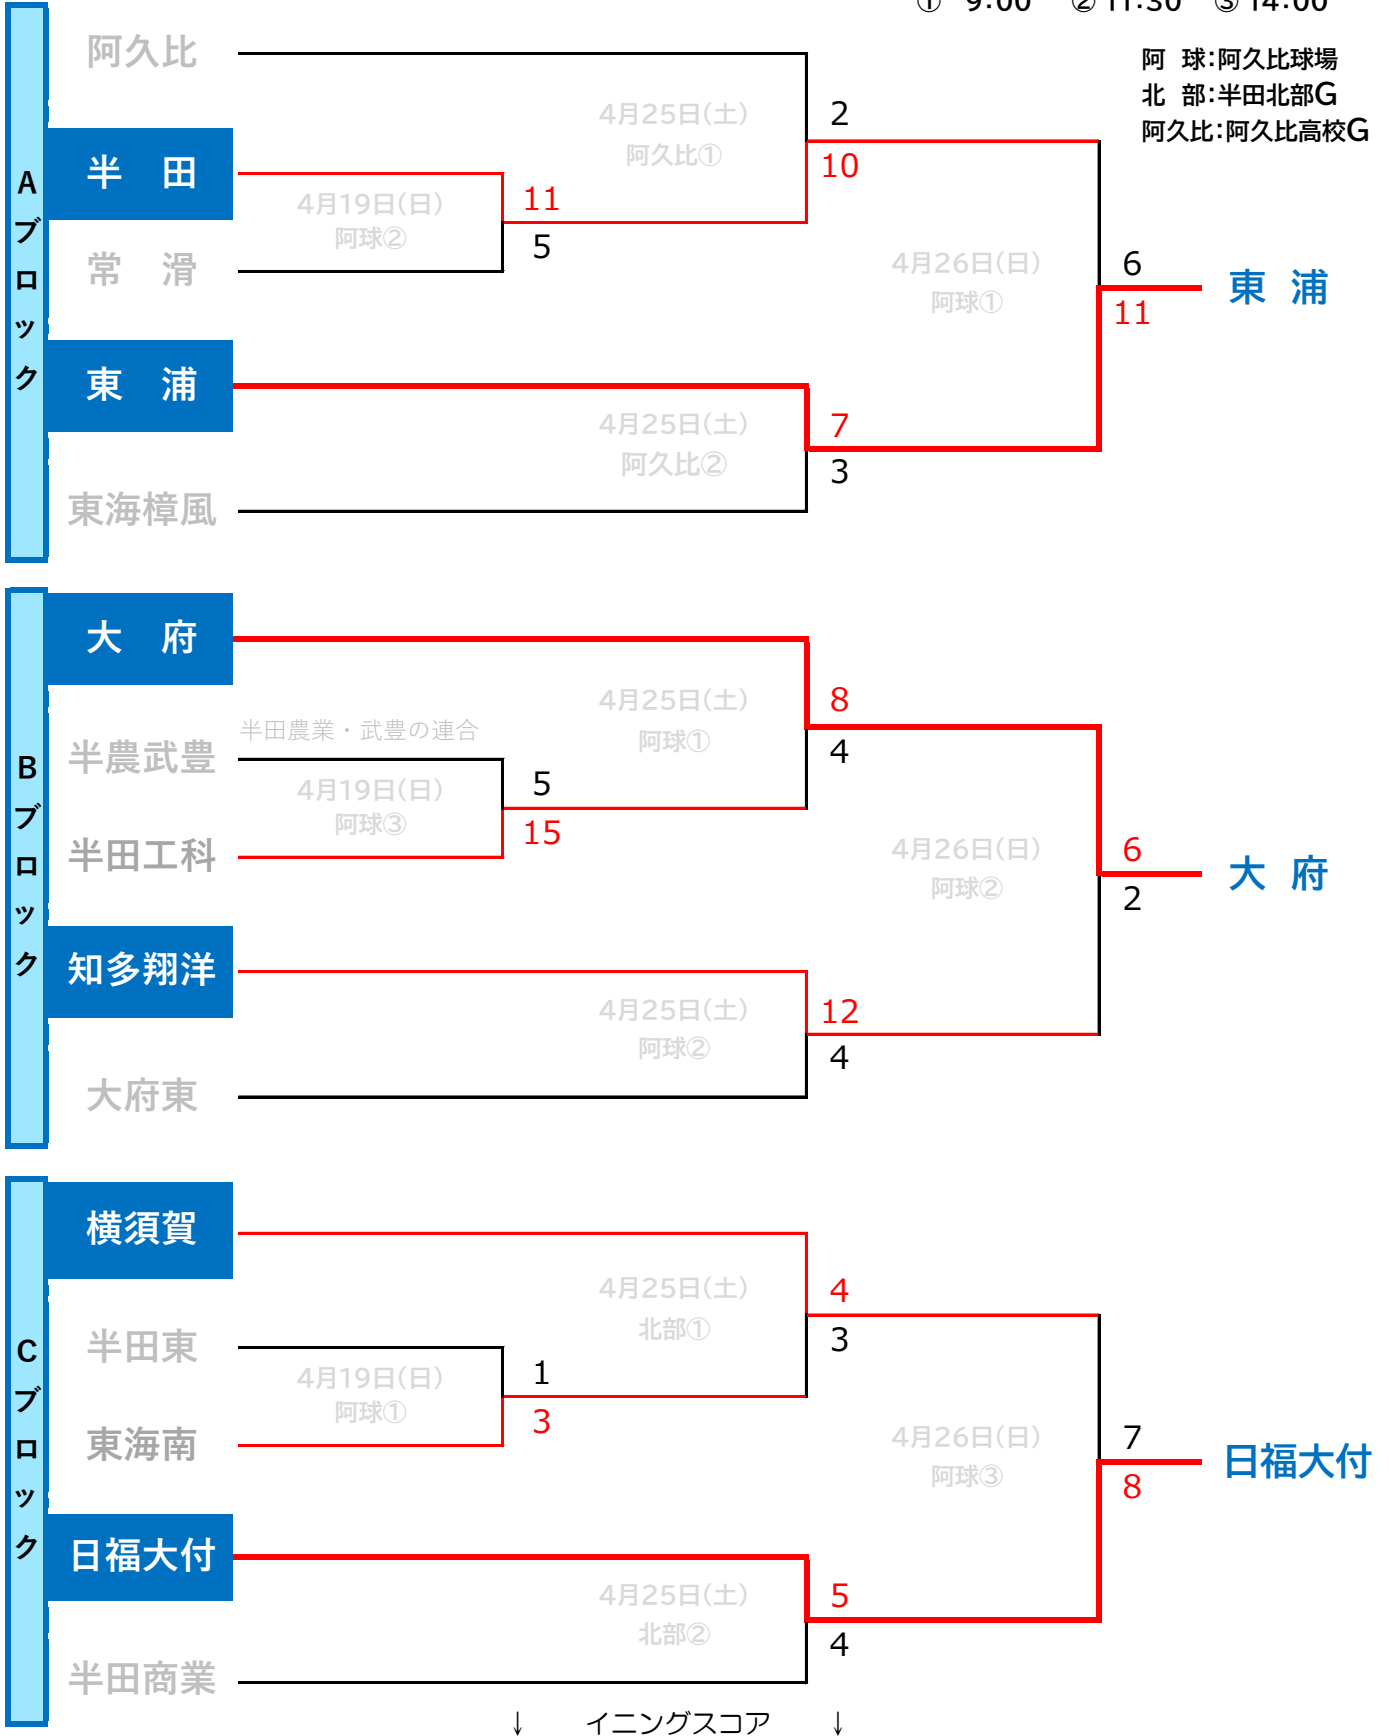

第141回全尾張高等学校野球選手権大会知多地区予選結果 (決勝大会出場校)

東 浦 大 府 日福大付

★ 決勝大会日程 阿久比・小牧市民・一宮球場で開催予定

日 程：5月30日(土)・31日(日)・6月6日(土) 予備日：6月7日(日)

主催：愛知県高等学校野球連盟(知多・尾張支部) 共催：中日新聞社

【組み合わせ】

組み合わせの上側が一塁側 ○数字は試合順

試合開始予定時間

① 9:00 ② 11:30 ③ 14:00

阿 球：阿久比球場
北 部：半田北部G
阿久比：阿久比高校G

第141回 全尾張高等学校野球選手権大会 知多地区予選 試合結果

4月19日(日)の結果

Aブロック 1回戦	1	2	3	4	5	6	7	8	9	10	11	12	R
半田	0	0	0	4	2	0	2	3	0				11
常滑	0	0	1	0	1	0	1	2	0				5

Cブロック 1回戦	1	2	3	4	5	6	7	8	9	10	11	12	R
東海南	0	0	1	0	2	0	0	0	0				3
半田東	0	0	0	0	0	1	0	0	0				1