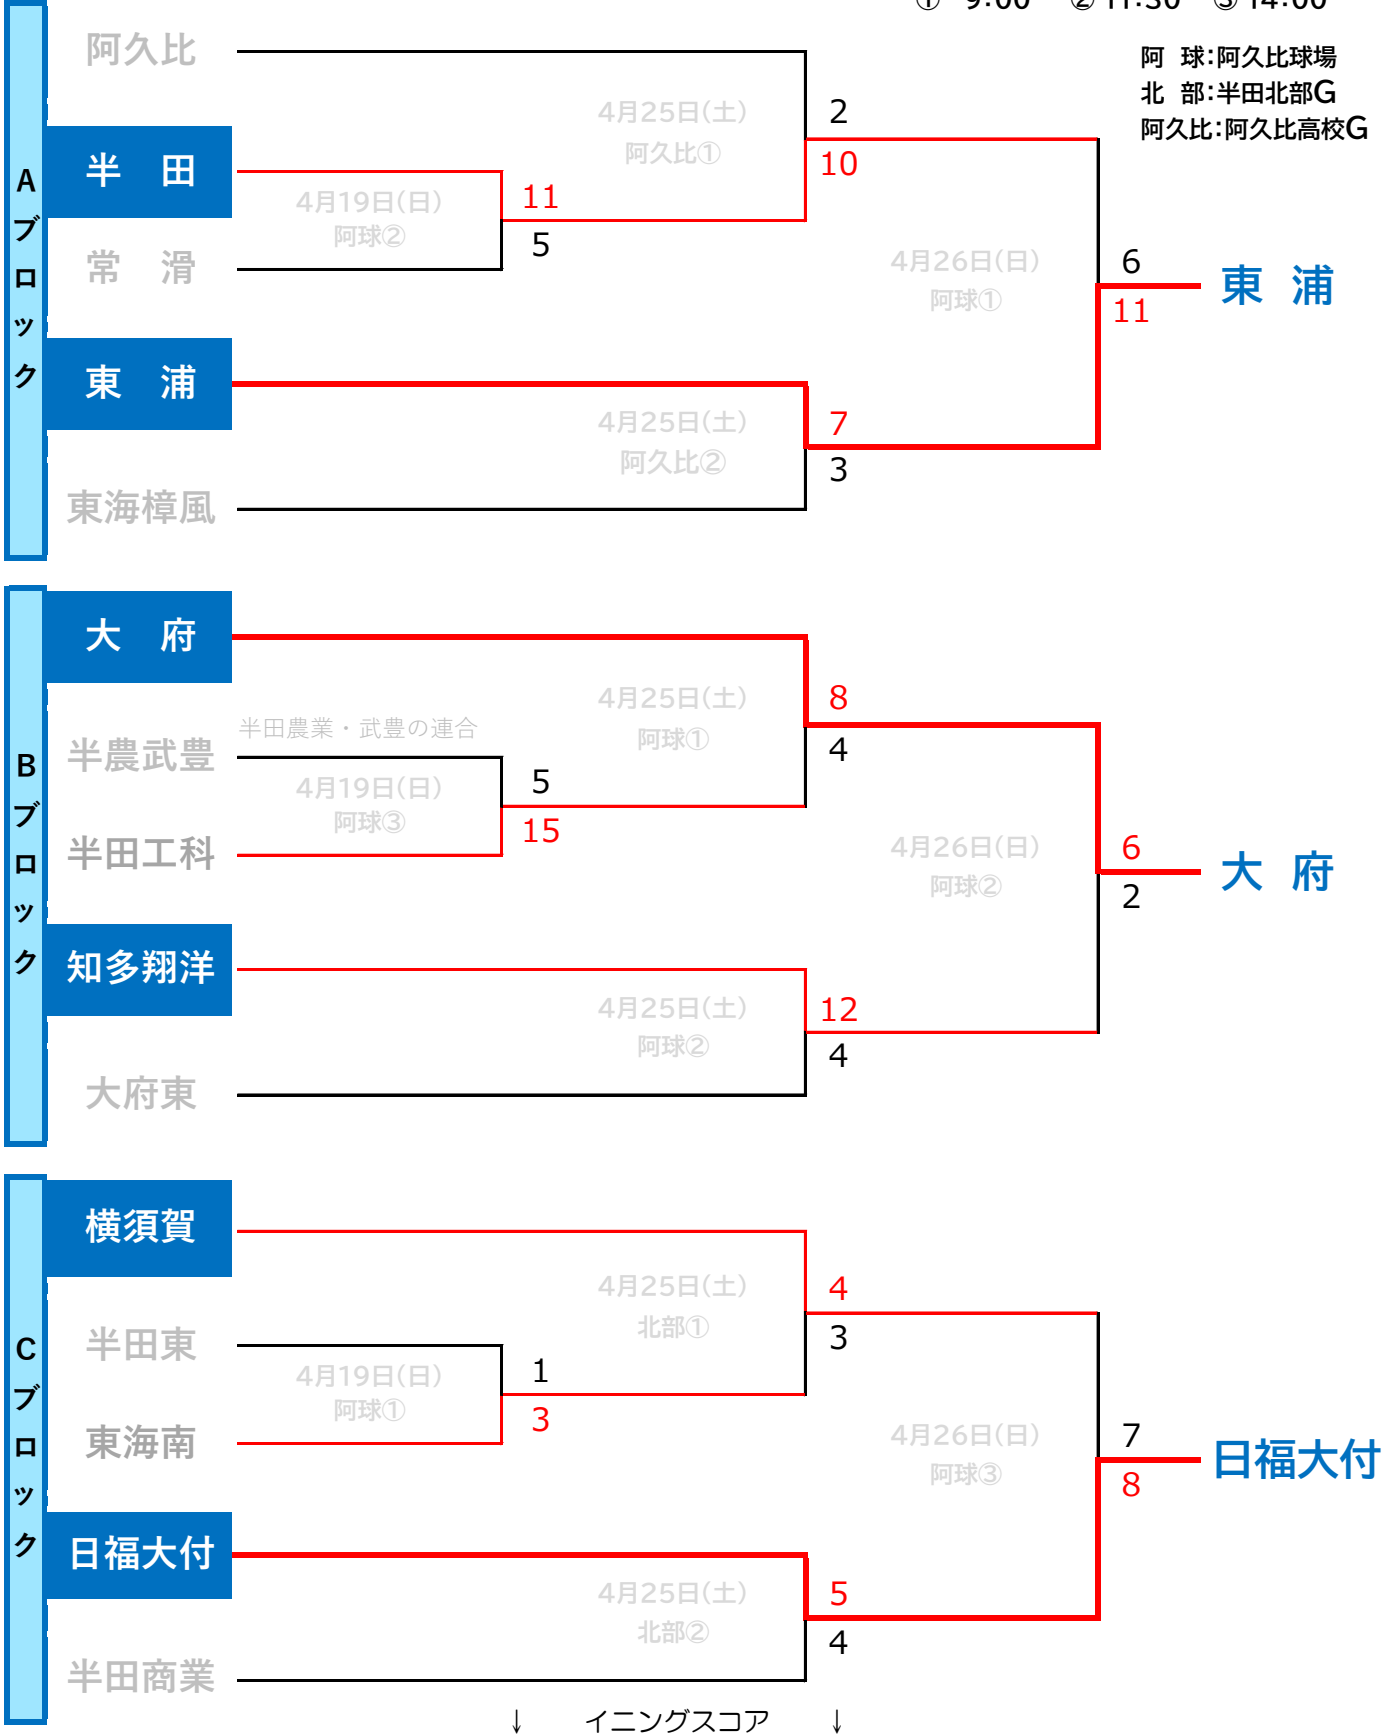

第141回全尾張高等学校野球選手権大会知多地区予選結果 (決勝大会出場校)

東 浦 大 府 日福大付

★ 決勝大会日程 阿久比・小牧市民・一宮球場で開催予定

日 程 : 5月30日(土)・31日(日)・6月6日(土) 予備日 : 6月7日(土)

主催 : 愛知県高等学校野球連盟(知多・尾張支部) 共催 : 中日新聞社

【組み合わせ】

組み合わせの上側が一塁側 ○数字は試合順

試合開始予定時間

① 9:00 ② 11:30 ③ 14:00

阿 球:阿久比球場
北 部:半田北部G
阿久比:阿久比高校G

第141回 全尾張高等学校野球選手権大会 知多地区予選 試合結果

4月19日(日)の結果

Aブロック 1回戦	1	2	3	4	5	6	7	8	9	10	11	12	R
半田	0	0	0	4	2	0	2	3	0				11
常滑	0	0	1	0	1	0	1	2	0				5

Cブロック 1回戦	1	2	3	4	5	6	7	8	9	10	11	12	R
東海南	0	0	1	0	2	0	0	0	0				3
半田東	0	0	0	0	0	1	0	0	0				1