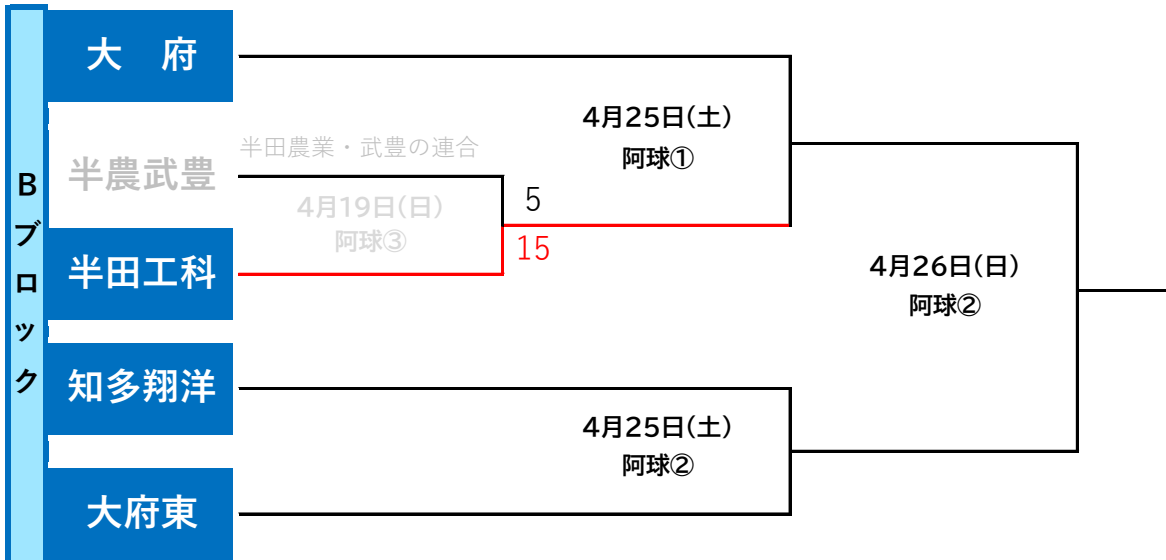

第141回 全尾張高等学校野球選手権大会 知多地区予選 (各ブロック1位が決勝大会出場)

主催:愛知県高等学校野球連盟(知多・尾張支部) 共催:中日新聞社

大会期間 令和8年4月19日(日)・25日(土)・26日(日)

予備日4月29日(祝)・5月2日(土)・3日(日)・6日(振)

観戦の際はできるだけ駐車台数を減らすようご協力ください。

【組み合わせ】

組み合わせの上側が一塁側 ○数字は試合順

試合開始予定時間

① 9:00 ② 11:30 ③ 14:00

阿球:阿久比球場  
北部:半田北部G  
阿久比:阿久比高校G

↓ イニングスコア ↓

第141回 全尾張高等学校野球選手権大会 知多地区予選 試合結果

4月19日(日)の結果

Aブロック 1回戦	1	2	3	4	5	6	7	8	9	10	11	12	R
半田	0	0	0	4	2	0	2	3	0				11
常滑	0	0	1	0	1	0	1	2	0				5
Cブロック 1回戦	1	2	3	4	5	6	7	8	9	10	11	12	R
東海南	0	0	1	0	2	0	0	0	0				3
半田東	0	0	0	0	0	1	0	0	0				1