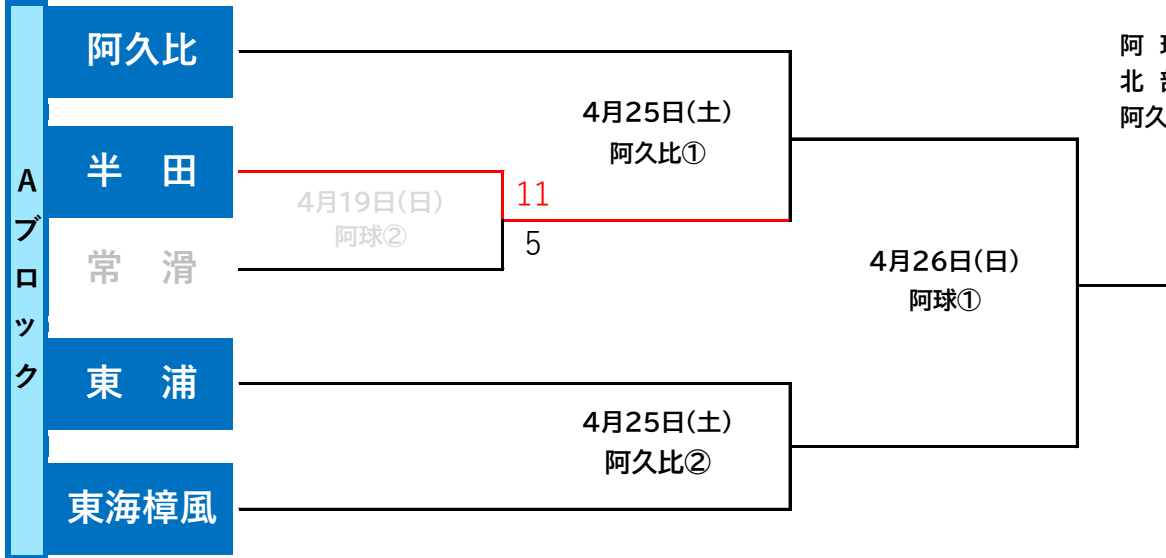

第141回 全尾張高等学校野球選手権大会 知多地区予選 (各ブロック1位が決勝大会出場)

主催:愛知県高等学校野球連盟(知多・尾張支部) 共催:中日新聞社

大会期間 令和8年4月19日(日)・25日(土)・26日(日)

予備日4月29日(祝)・5月2日(土)・3日(日)・6日(振)

観戦の際はできるだけ駐車台数を減らすようご協力ください。

【組み合わせ】

組み合わせの上側が一塁側 ○数字は試合順

試合開始予定時間

① 9:00 ② 11:30 ③ 14:00

阿球:阿久比球場  
北部:半田北部G  
阿久比:阿久比高校G

↓ イニングスコア ↓

第141回 全尾張高等学校野球選手権大会 知多地区予選 試合結果

4月19日(日)の結果

Aブロック 1回戦	1	2	3	4	5	6	7	8	9	10	11	12	R
半田	0	0	0	4	2	0	2	3	0				11
常滑	0	0	1	0	1	0	1	2	0				5
Cブロック 1回戦	1	2	3	4	5	6	7	8	9	10	11	12	R
東海南	0	0	1	0	2	0	0	0	0				3
半田東	0	0	0	0	0	1	0	0	0				1