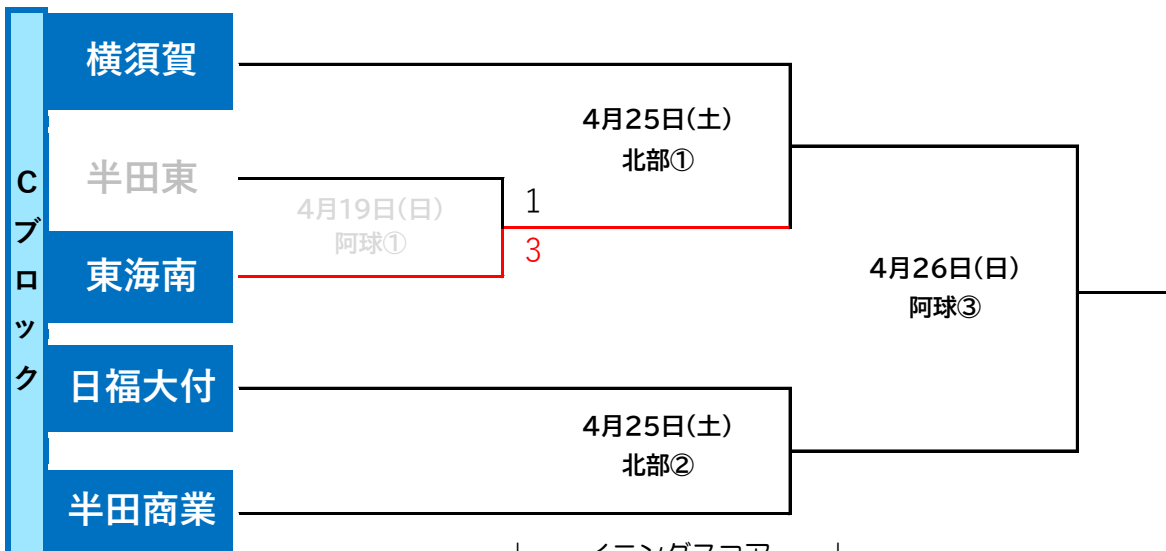

第141回 全尾張高等学校野球選手権大会 知多地区予選 (各ブロック1位が決勝大会出場)

主催:愛知県高等学校野球連盟(知多・尾張支部) 共催:中日新聞社

大会期間 令和8年4月19日(日)・25日(土)・26日(日)

予備日4月29日(祝)・5月2日(土)・3日(日)・6日(振)

観戦の際はできるだけ駐車台数を減らすようご協力ください。

【組み合わせ】

組み合わせの上側が一塁側 ○数字は試合順

試合開始予定時間

① 9:00 ② 11:30 ③ 14:00

阿球:阿久比球場  
北部:半田北部G  
阿久比:阿久比高校G

↓ イニングスコア ↓

第141回 全尾張高等学校野球選手権大会 知多地区予選 試合結果

4月19日(日)の結果

Aブロック 1回戦	1	2	3	4	5	6	7	8	9	10	11	12	R
半田	0	0	0	4	2	0	2	3	0				11
常滑	0	0	1	0	1	0	1	2	0				5
Cブロック 1回戦	1	2	3	4	5	6	7	8	9	10	11	12	R
東海南	0	0	1	0	2	0	0	0	0				3
半田東	0	0	0	0	0	1	0	0	0				1