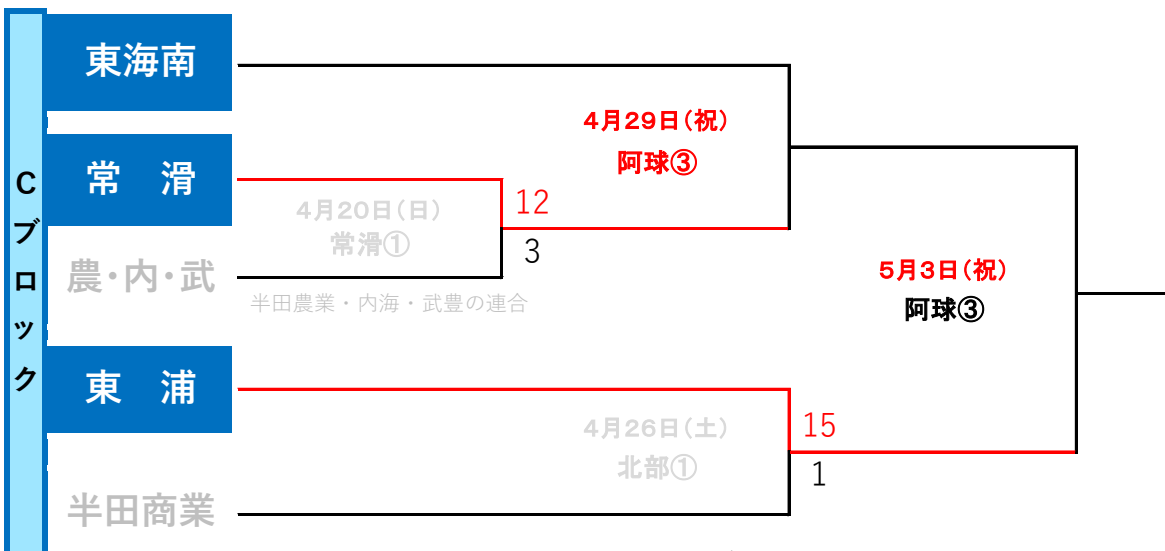

第139回 全尾張高等学校野球選手権大会 知多地区予選 (各ブロック1位が本大会出場)

主催:愛知県高等学校野球連盟(知多・尾張支部) 共催:中日新聞社

大会期間 令和7年4月20日(日)・26日(土)・27日(日)

予備日4月29日(祝)・5月3日(祝)・6日(振)

県大会出場校が勝ち進んだ場合日程等の変更があります

【組み合わせ】

組み合わせの上側が一塁側 ○数字は試合順

試合開始予定時間

① 9:00 ② 11:30 ③ 14:00

延長10回以降はタイブレーク採用

阿球:阿久比球場

北部:半田北部G

常滑:常滑高校G

↓ イニングスコア ↓

第139回 全尾張高等学校野球選手権大会 知多地区予選 試合結果

4月20日 (日) の結果