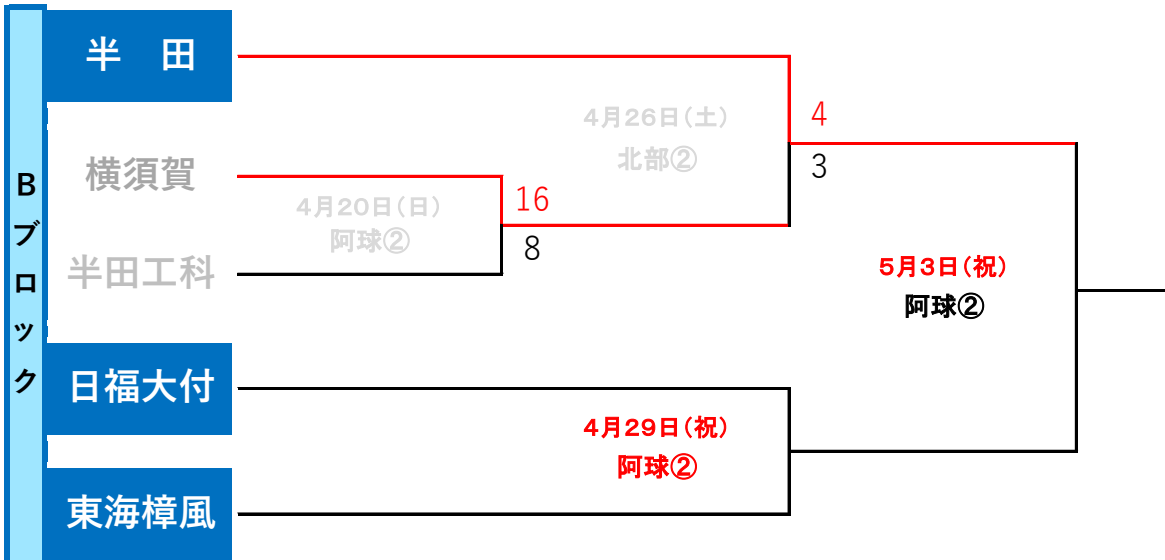

第139回 全尾張高等学校野球選手権大会 知多地区予選 (各ブロック1位が本大会出場)

主催:愛知県高等学校野球連盟(知多・尾張支部) 共催:中日新聞社

大会期間 令和7年4月20日(日)・26日(土)・27日(日)

予備日4月29日(祝)・5月3日(祝)・6日(振)

県大会出場校が勝ち進んだ場合日程等の変更があります

【組み合わせ】

組み合わせの上側が一塁側 ○数字は試合順

試合開始予定時間

① 9:00 ② 11:30 ③ 14:00

延長10回以降はタイブレーク採用

阿球:阿久比球場

北部:半田北部G

常滑:常滑高校G

↓ イニングスコア ↓

第139回 全尾張高等学校野球選手権大会 知多地区予選 試合結果

4月20日 (日) の結果