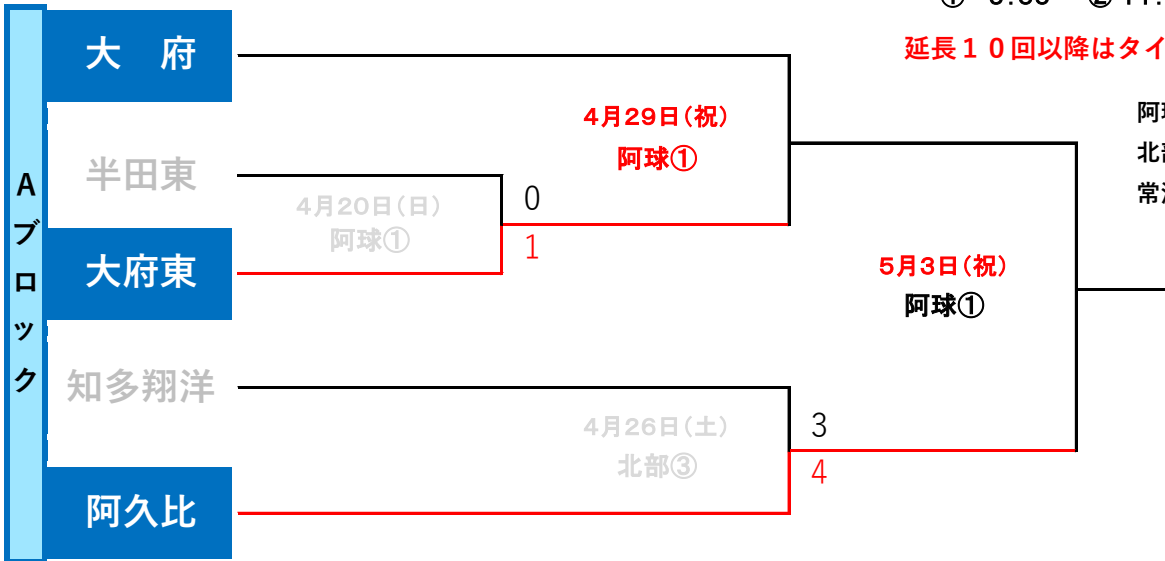

第139回 全尾張高等学校野球選手権大会 知多地区予選 (各ブロック1位が本大会出場)

主催:愛知県高等学校野球連盟(知多・尾張支部) 共催:中日新聞社

大会期間 令和7年4月20日(日)・26日(土)・27日(日)

予備日4月29日(祝)・5月3日(祝)・6日(振)

県大会出場校が勝ち進んだ場合日程等の変更があります

【組み合わせ】

組み合わせの上側が一塁側 ○数字は試合順

試合開始予定時間

① 9:00 ② 11:30 ③ 14:00

延長10回以降はタイブレーク採用

阿球:阿久比球場

北部:半田北部G

常滑:常滑高校G

↓ イニングスコア ↓

第139回 全尾張高等学校野球選手権大会 知多地区予選 試合結果

4月20日 (日) の結果