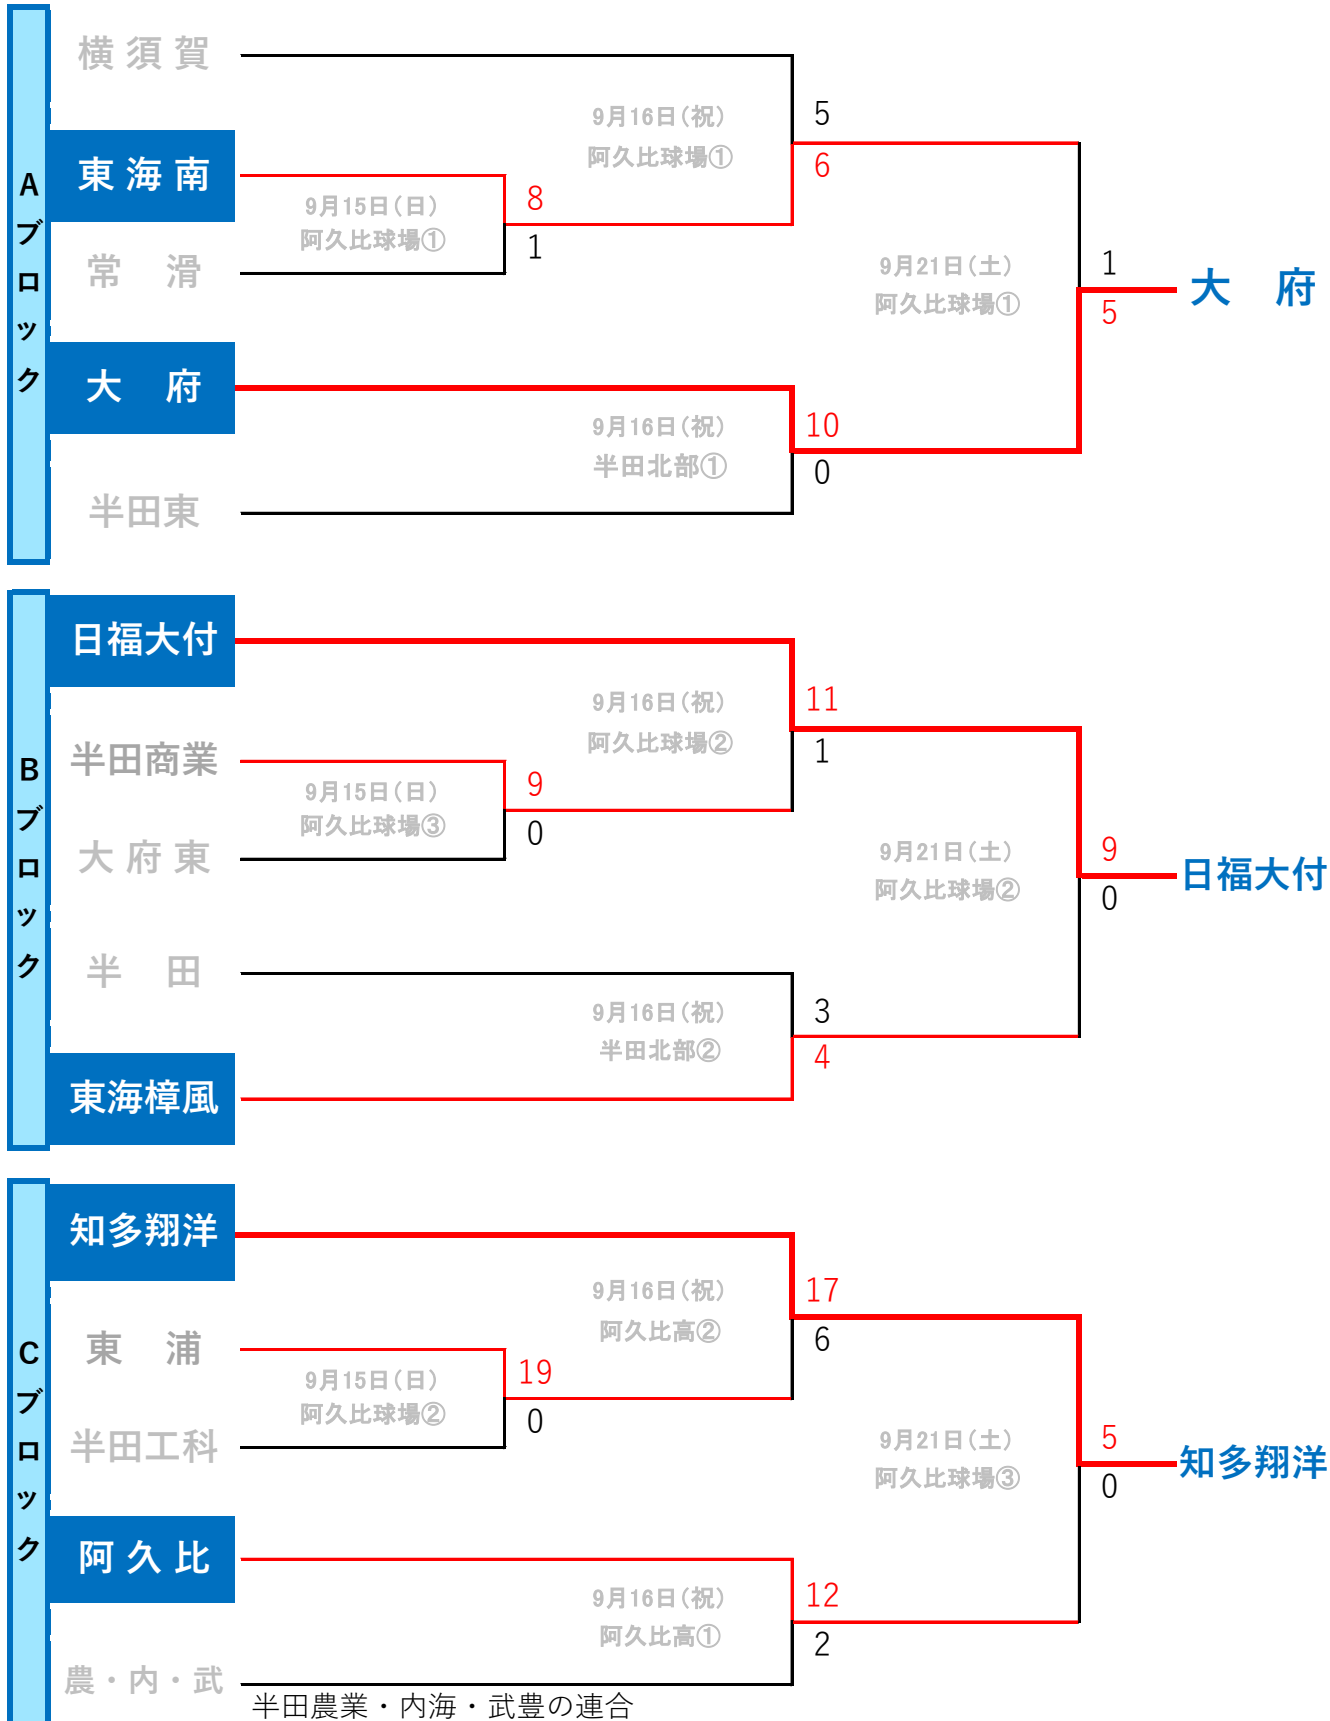

第138回全尾張高等学校野球選手権大会知多地区予選結果 (本大会出場校)

大 府 日福大付 知多翔洋

★ 本大会日程 阿久比・小牧市民球場で開催予定

日 程：10月26日(土)・27日(日)・11月2日(土) 予備日：11月3日(祝)・4日(振)

【組み合わせ】

第138回 全尾張高等学校野球選手権大会 知多地区予選 試合結果

9月15日(日) 結果

Aブロック 1回戦	1	2	3	4	5	6	7	8	9	10	11	12	R
常滑	0	0	0	0	1	0	0	0	8回 コールド				1
東海南	3	0	0	0	4	0	0	1x					8

Aブロック 2回戦	1	2	3	4	5	6	7	8	9	10	11	12	R
東海南	0	0	2	0	1	0	0	0	0	3	タイプ レーク		6
横須賀	1	1	0	0	1	0	0	0	0	2			5

Bブロック 2回戦	1	2	3	4	5	6	7	8	9	10	11	12	R
東海樟風	1	0	0	1	0	0	0	1	0	1	タイプ レーク		4
半田	2	0	0	0	0	0	0	1	0	0			3