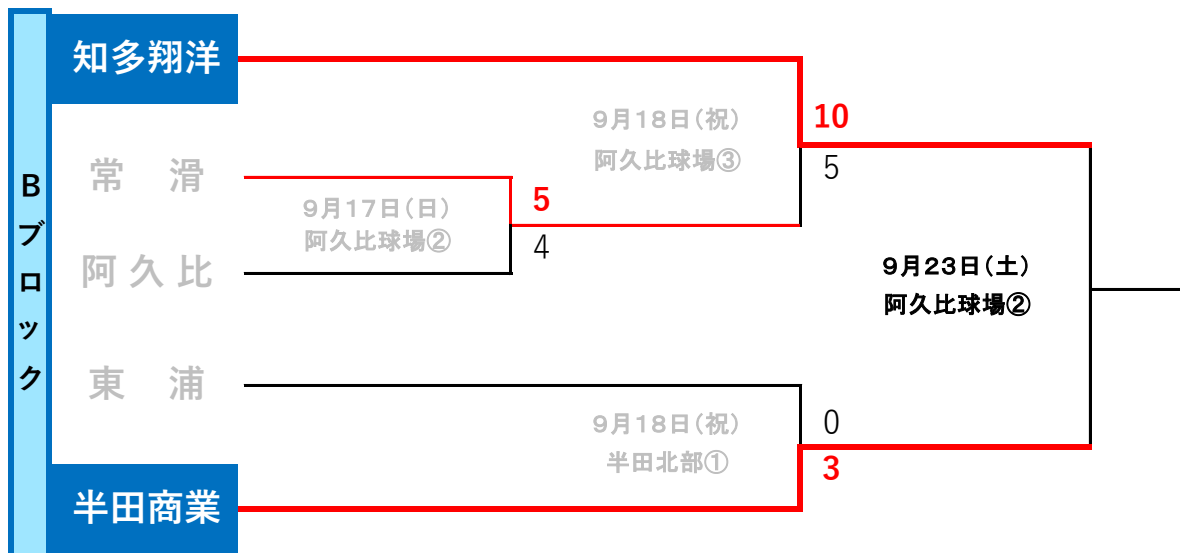

第136回 全尾張高等学校野球選手権大会 知多地区予選 (各ブロック1位が本大会出場)

主催:愛知県高等学校野球連盟(知多・尾張支部) 共催:中日新聞社

大会期間 令和5年9月17日(日)・18日(祝)・23日(土)

予備日9月24日(日)・30日(土)・10月1日(土)

【組み合わせ】

組み合わせの上側が一塁側 ○数字は試合順

試合開始予定時間

① 9:00 ② 11:30 ③ 14:00

延長10回以降はタイブレーク採用

★ 本大会日程 阿久比・小牧球場等で開催予定

日程: 10月28日(土)・29日(日)・11月3日(祝) 予備日: 11月4日(土)・5日(日)

第136回 全尾張高等学校野球選手権大会 知多地区予選 試合結果

9月17日(日)の結果

Aブロック 1回戦	1	2	3	4	5	6	7	8	9	10	11	12	R
大府東	1	0	0	8	2	0	4	0	4				19
東海樟風	0	6	0	0	0	0	3	0	0				9