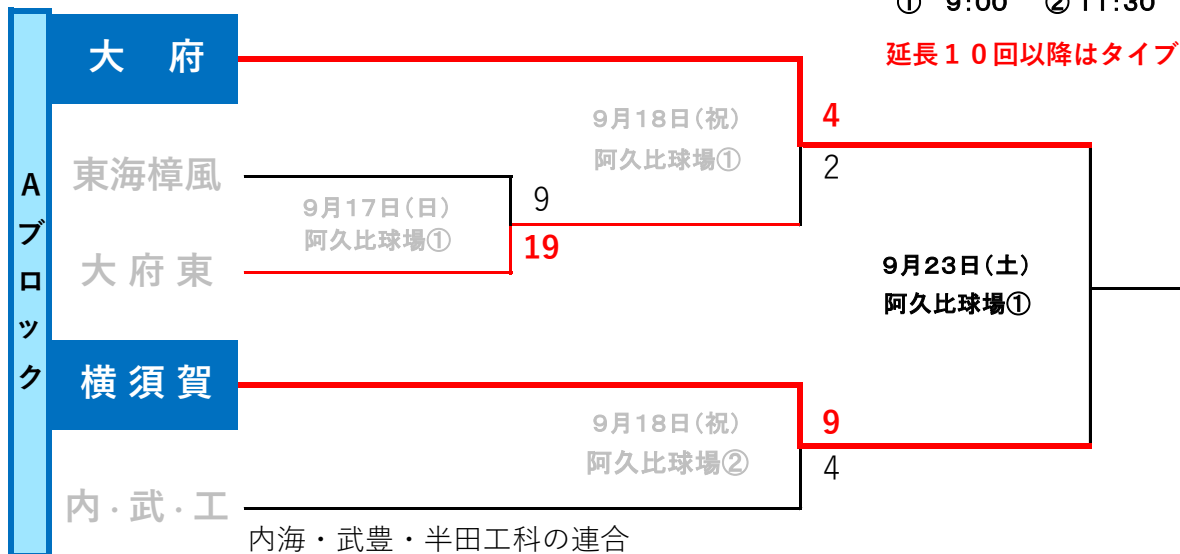

第136回 全尾張高等学校野球選手権大会 知多地区予選 (各ブロック1位が本大会出場)

主催:愛知県高等学校野球連盟(知多・尾張支部) 共催:中日新聞社

大会期間 令和5年9月17日(日)・18日(祝)・23日(土)

予備日9月24日(日)・30日(土)・10月1日(土)

【組み合わせ】

組み合わせの上側が一塁側 ○数字は試合順

試合開始予定時間

① 9:00 ② 11:30 ③ 14:00

延長10回以降はタイブレーク採用

★ 本大会日程 阿久比・小牧球場等で開催予定

日程: 10月28日(土)・29日(日)・11月3日(祝) 予備日: 11月4日(土)・5日(日)

第136回 全尾張高等学校野球選手権大会 知多地区予選 試合結果

9月17日(日)の結果

Aブロック 1回戦	1	2	3	4	5	6	7	8	9	10	11	12	R
大府東	1	0	0	8	2	0	4	0	4				19
東海樟風	0	6	0	0	0	0	3	0	0				9