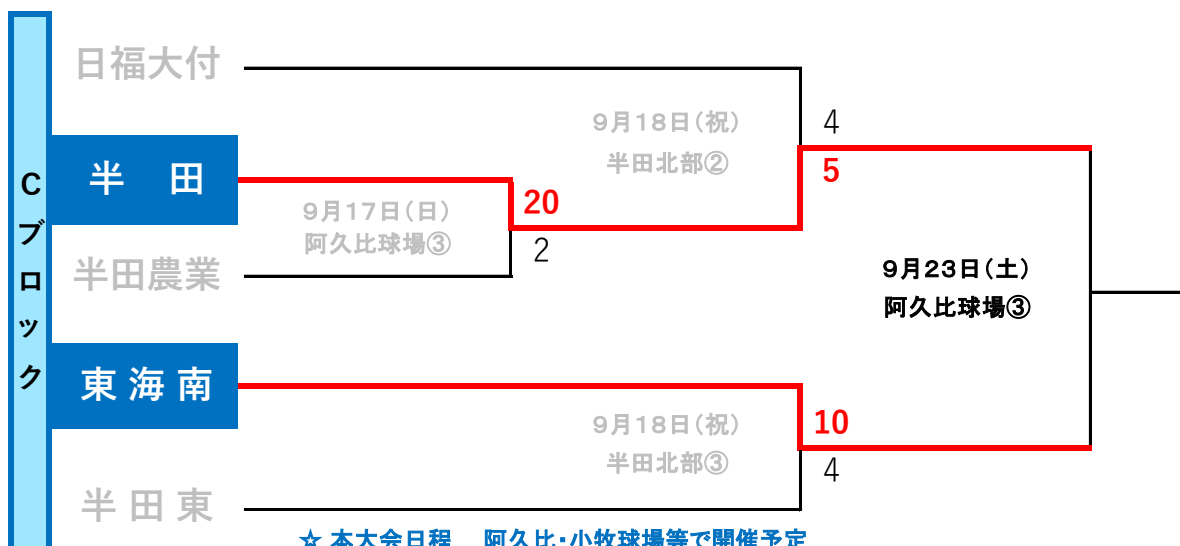

第136回 全尾張高等学校野球選手権大会 知多地区予選 (各ブロック1位が本大会出場)

主催:愛知県高等学校野球連盟(知多・尾張支部) 共催:中日新聞社

大会期間 令和5年9月17日(日)・18日(祝)・23日(土)

予備日9月24日(日)・30日(土)・10月1日(土)

【組み合わせ】

組み合わせの上側が一塁側 ○数字は試合順

試合開始予定時間

① 9:00 ② 11:30 ③ 14:00

延長10回以降はタイブレーク採用

★ 本大会日程 阿久比・小牧球場等で開催予定

日程: 10月28日(土)・29日(日)・11月3日(祝) 予備日: 11月4日(土)・5日(日)

第136回 全尾張高等学校野球選手権大会 知多地区予選 試合結果

9月17日(日)の結果

Aブロック 1回戦	1	2	3	4	5	6	7	8	9	10	11	12	R
大府東	1	0	0	8	2	0	4	0	4				19
東海樟風	0	6	0	0	0	0	3	0	0				9