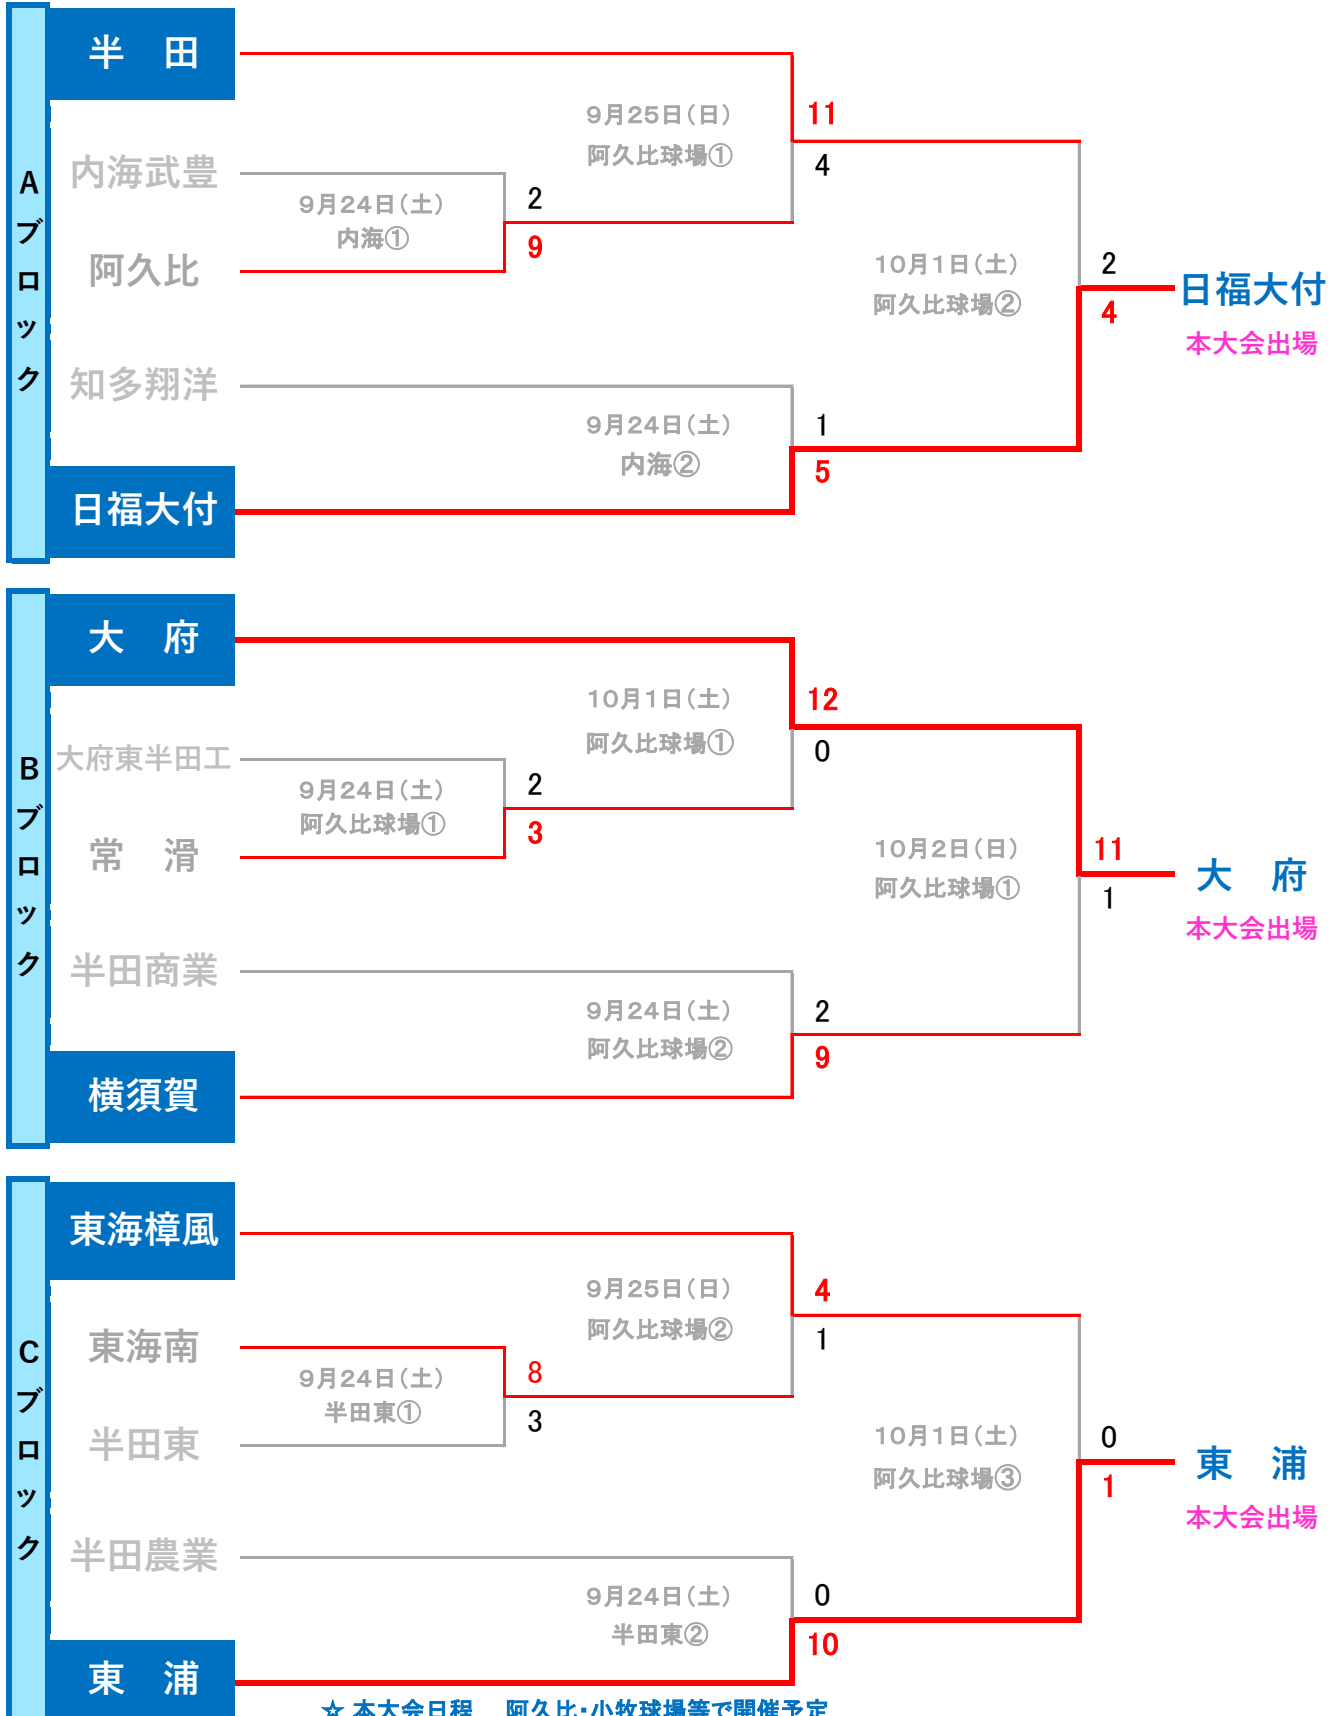

第134回全尾張高等学校野球選手権大会知多地区予選結果 (本大会出場校)

日福大付高校 大府高校 東浦高校  
本大会は10月29日(土)より開催予定

★ 本大会日程 阿久比・小牧球場等で開催予定  
日程：10月29日(土)・30日(日)・11月3日(土) 予備日：11月5日(土)

↓ イニングスコア ↓

# 第134回 全尾張高等学校野球選手権大会 知多地区予選 試合結果