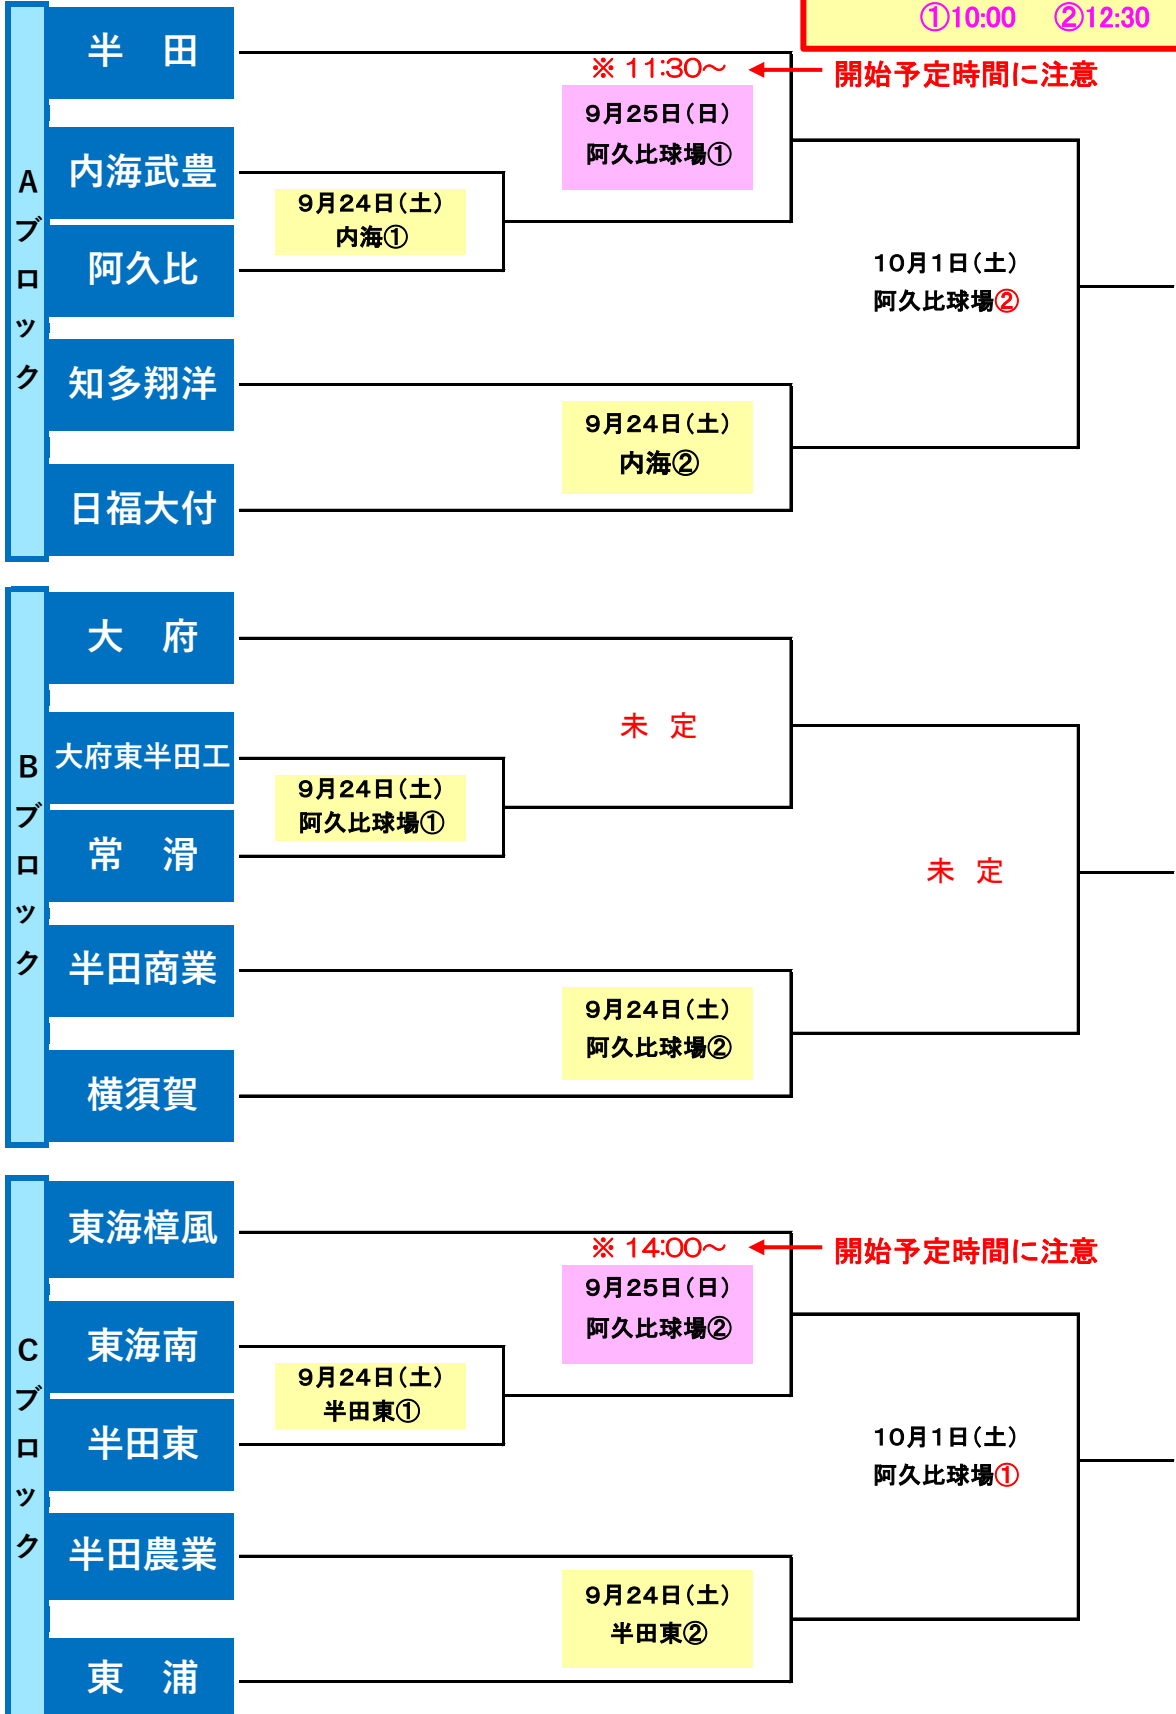

第134回 全尾張高等学校野球選手権大会 知多地区予選 (各ブロック1位が本大会出場)

大会期間 令和4年9月19日(祝)・23日(祝)・24日(土)  
 予備日9月25日(日)・10月1日(土)・10月2日(日)

新型コロナウイルス感染防止のため、学校グラウンドでの観戦は保護者程度とします。  
 観戦の際は必ず感染症対策を行ってください。ご協力をお願いします。

【組み合わせ】

組み合わせの上側が一塁側 ○数字は試合順

9月24日(土)試合開始予定時間  
 ①10:00 ②12:30

開始予定時間に注意

開始予定時間に注意

★ 本大会日程 阿久比・小牧球場等で開催予定  
 日程・10月29日(十)・30日(日)・11月3日(十) 予備日・11月5日(十)