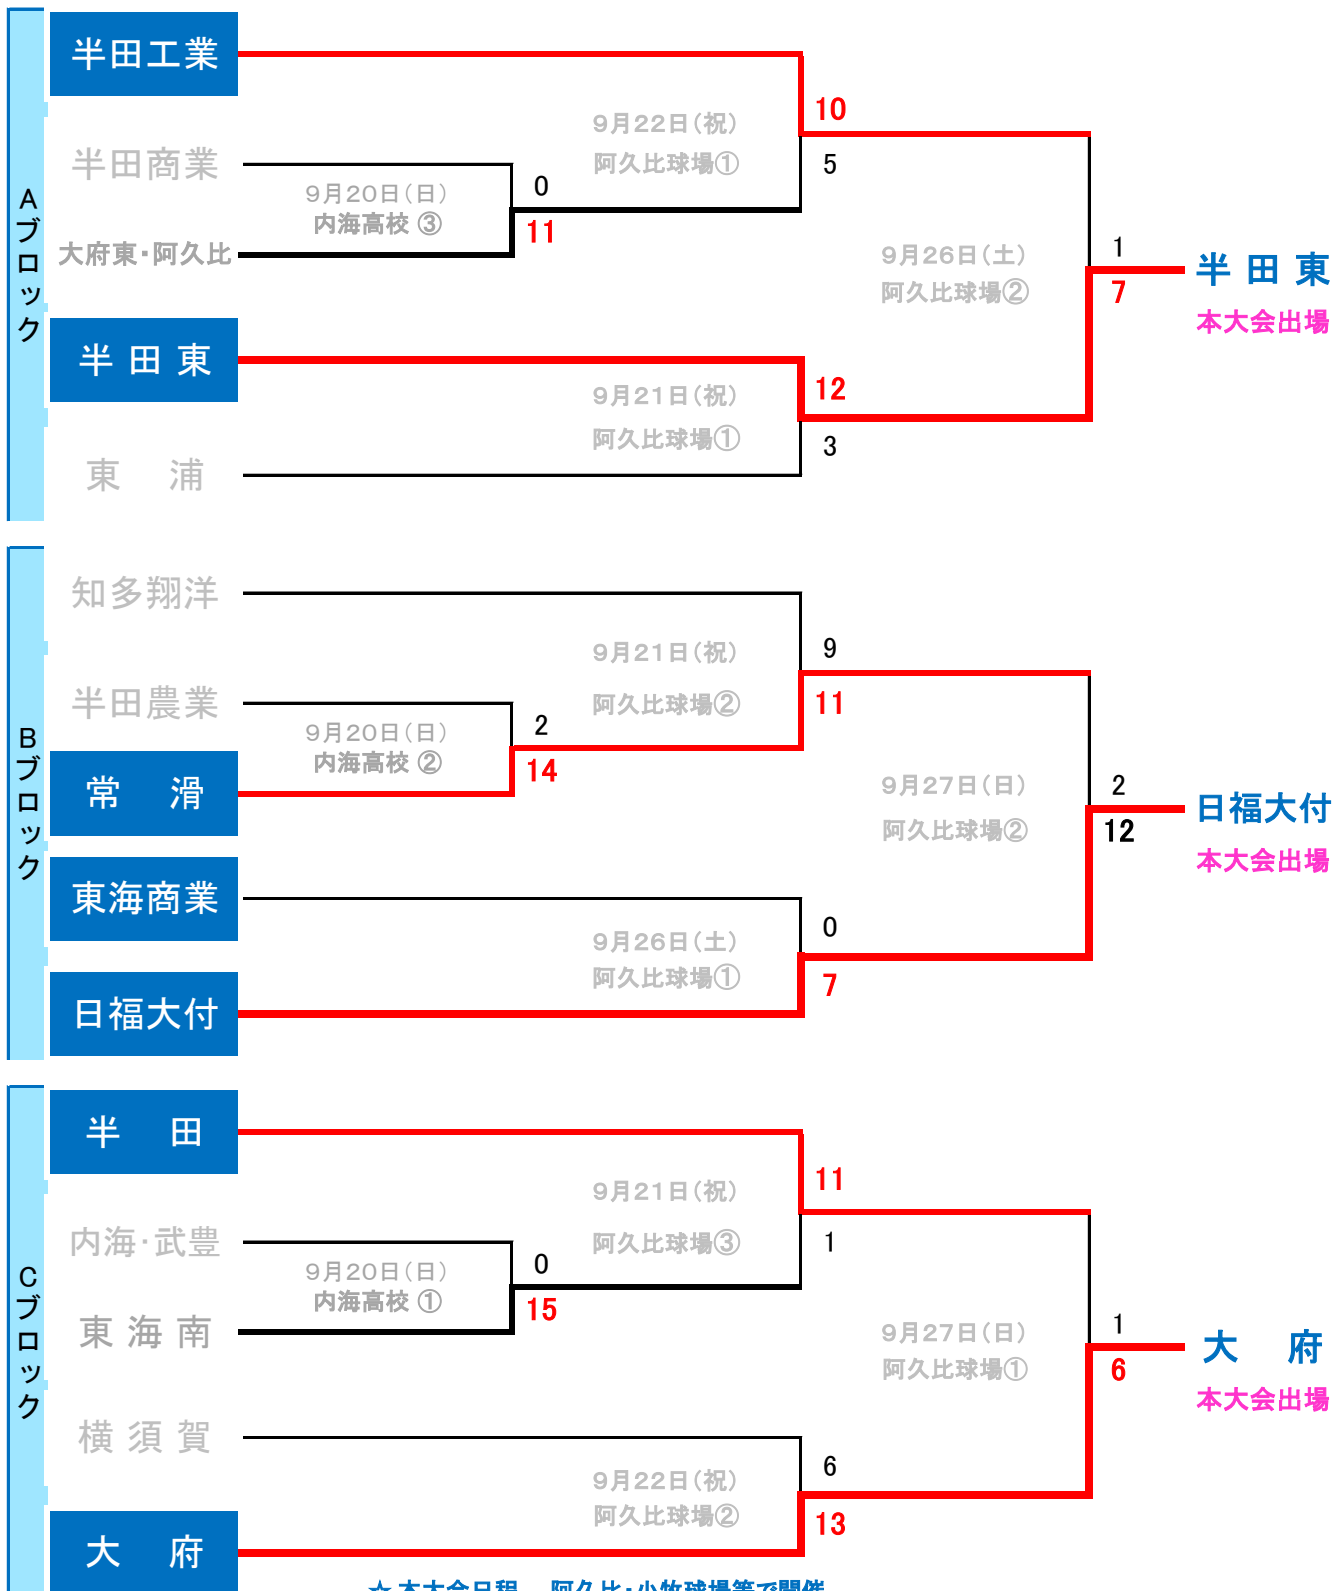

第130回 全尾張高等学校野球選手権大会 知多地区予選 (各ブロック1位が本大会出場)

大会期間 令和2年9月20日(日)・21日(祝)・26日(土)
 予備日9月22日(祝)・9月27日(日)・10月3日(土)・4日(日)

○ 数字は試合順 球場表示以外は学校グラウンド

試合開始予定時間

1試合 ① 9:00

2試合 ① 9:00 ② 11:30

3試合 ① 9:00 ② 11:30 ③ 14:00

【組み合わせ】 組み合わせの上側が一塁側

★ 本大会日程 阿久比・小牧球場等で開催

日程: 10月31日(土)・11月1日(日)・3日(祝) 予備日: 11月7日(土)・8日(日)

↓ イニングスコア ↓

第130回 全尾張高等学校野球選手権大会 知多地区予選 試合結果

9月20日(日)の結果

Aブロック 1回戦	1	2	3	4	5	6	7	8	9	10	11	12	R
半田商業	0	0	0	0	0	5回 コールド						0	
大府東 阿久比	3	0	7	1	X							11	