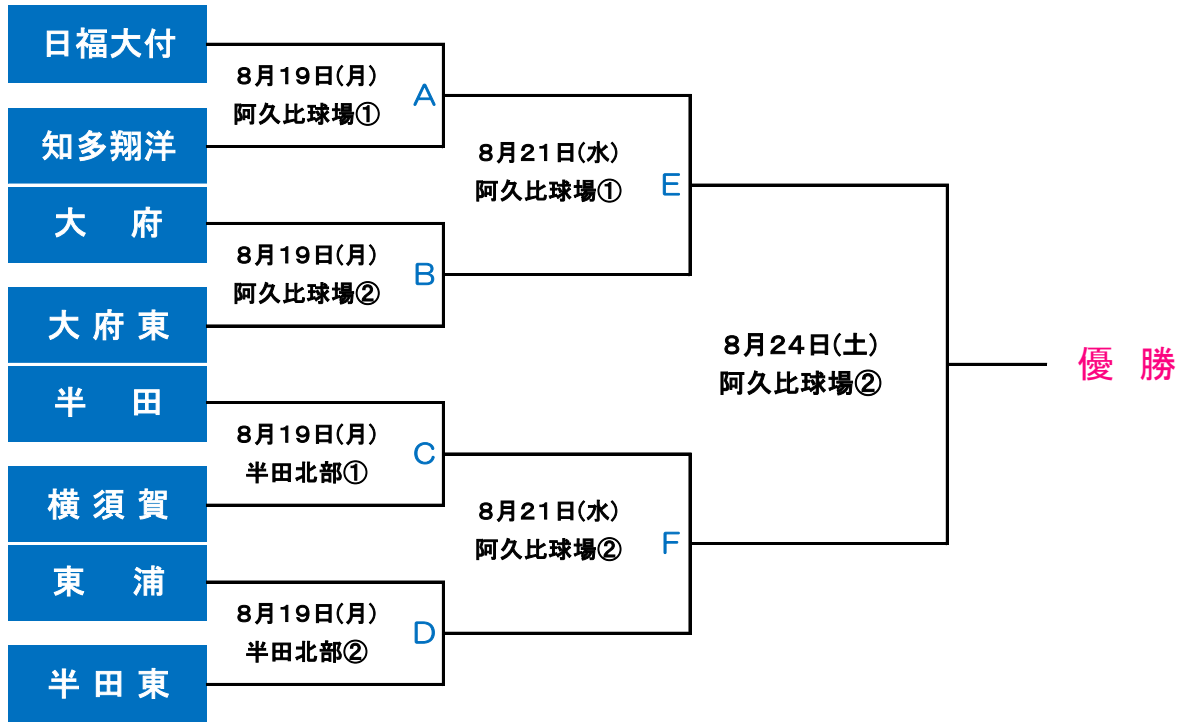

令和元年度 秋季知多地区高校野球 二次トーナメント (上位5校が県大会出場)

試合開始予定時間 2試合の場合、通常より開始時間を早めています

2試合の場合 ① 9:00 ②11:30

3試合の場合 ① 9:00 ②11:30 ③14:00

組み合わせ上側の学校が一塁側

延長は12回までとし、それ以降はタイブレークを行う

【組み合わせ】 (○数字は試合順)

【敗者復活戦】

第3・4位決定戦

第5位決定戦