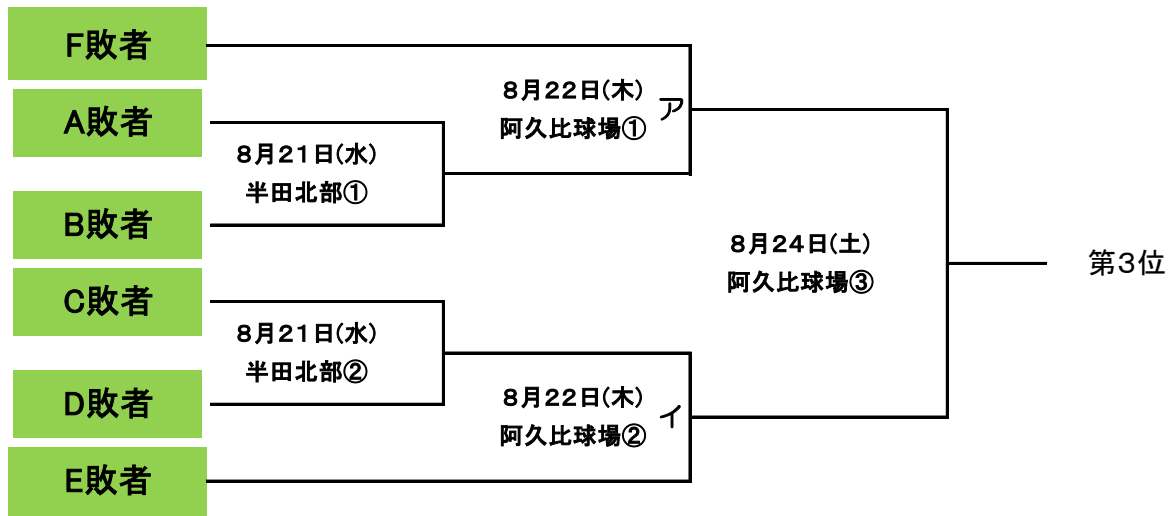

令和元年度 秋季知多地区高校野球 二次トーナメント (上位5校が県大会出場)

試合開始予定時間 2試合の場合、通常より開始時間を早めています

2試合の場合 ① 9:00 ②11:30

3試合の場合 ① 9:00 ②11:30 ③14:00

組み合わせ上側の学校が一塁側

延長は12回までとし、それ以降はタイブレークを行う

【組み合わせ】 (○数字は試合順)

【敗者復活戦】

第3・4位決定戦

第5位決定戦