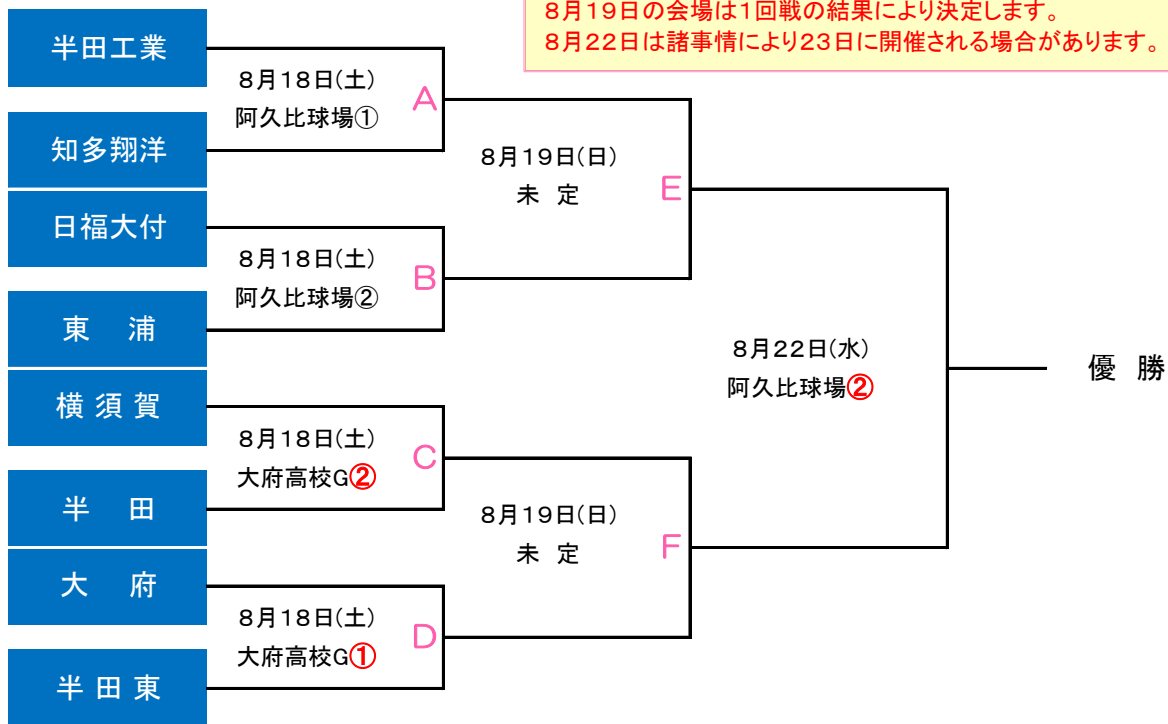

平成30年度 秋季知多地区高校野球 二次トーナメント (上位5校が県大会出場)

試合開始予定時間 2試合の場合、通常より開始時間を早めています
 2試合の場合 ① 9:00 ②11:30
 3試合の場合 ① 9:00 ②11:30 ③14:00
 組み合わせ上側の学校が一塁側
延長は12回までとし、それ以降はタイブレークを行う

【組み合わせ】 (○数字は試合順)

【敗者復活戦】

第3・4位決定戦

第5位決定戦