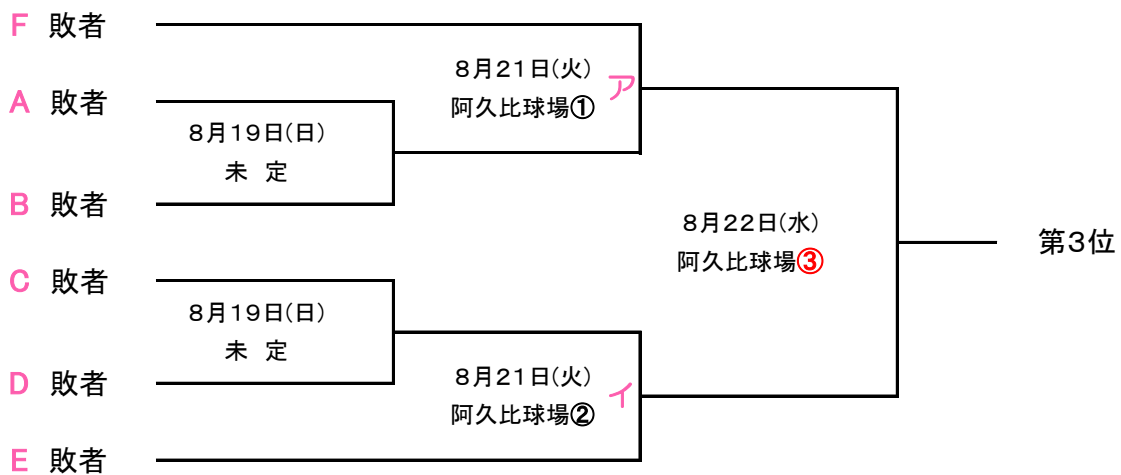

平成30年度 秋季知多地区高校野球 二次トーナメント (上位5校が県大会出場)

試合開始予定時間 2試合の場合、通常より開始時間を早めています
 2試合の場合 ① 9:00 ②11:30
 3試合の場合 ① 9:00 ②11:30 ③14:00
 組み合わせ上側の学校が一塁側
延長は12回までとし、それ以降はタイブレークを行う

【組み合わせ】 (○数字は試合順)

【敗者復活戦】

第3・4位決定戦

第5位決定戦