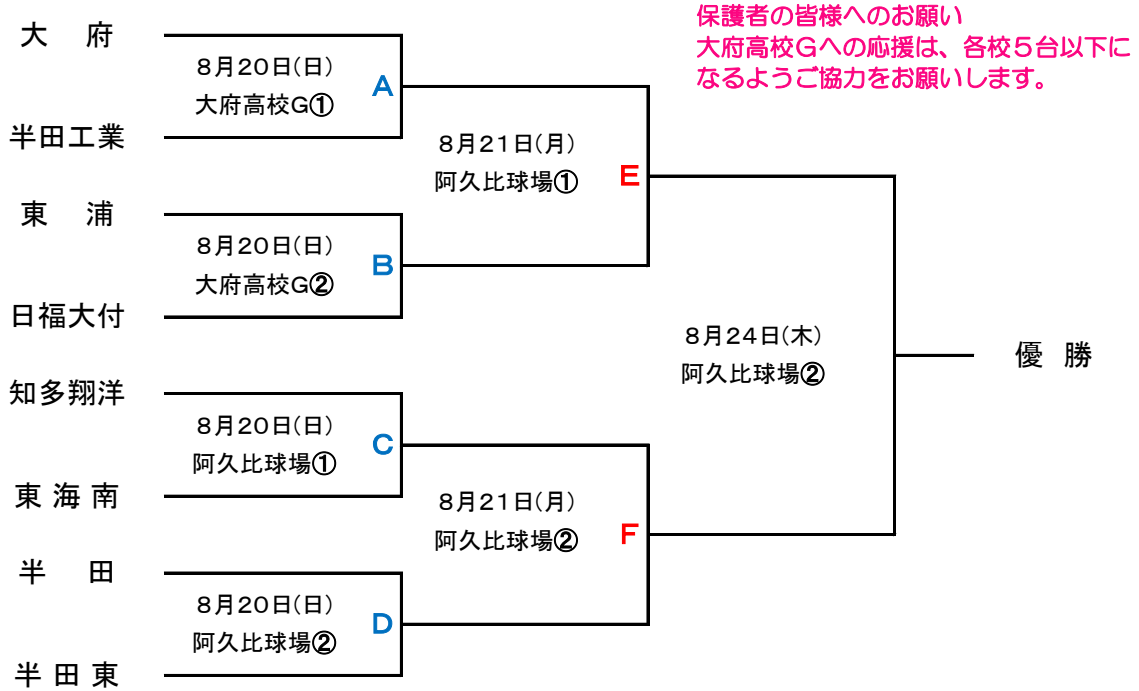

平成29年度 秋季知多地区高校野球 二次トーナメント (上位5校が県大会出場)

試合開始予定時間 2試合の場合、通常より開始時間を早めています

2試合の場合 ① 9:30 ②12:00

3試合の場合 ① 9:00 ②11:30 ③14:00

組み合わせ上側の学校が一塁側

延長は12回までとし、それ以降はタイブレークを行う

【二次トーナメント組み合わせ】 (○数字は試合順)

【敗者復活戦】

第3・4位決定戦

第5位決定戦