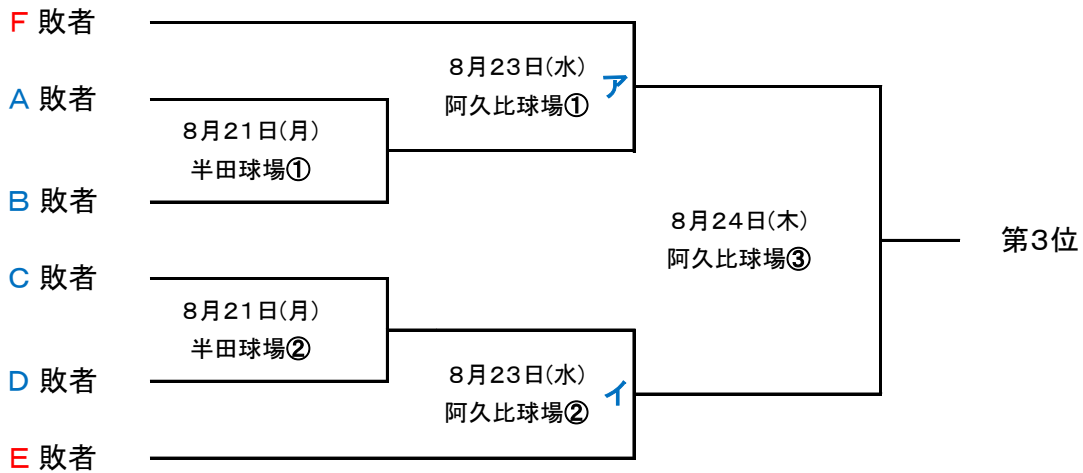

平成29年度 秋季知多地区高校野球 二次トーナメント (上位5校が県大会出場)

試合開始予定時間 2試合の場合、通常より開始時間を早めています

2試合の場合 ① 9:30 ②12:00

3試合の場合 ① 9:00 ②11:30 ③14:00

組み合わせ上側の学校が一塁側

延長は12回までとし、それ以降はタイブレークを行う

【二次トーナメント組み合わせ】 (○数字は試合順)

【敗者復活戦】

第3・4位決定戦

第5位決定戦