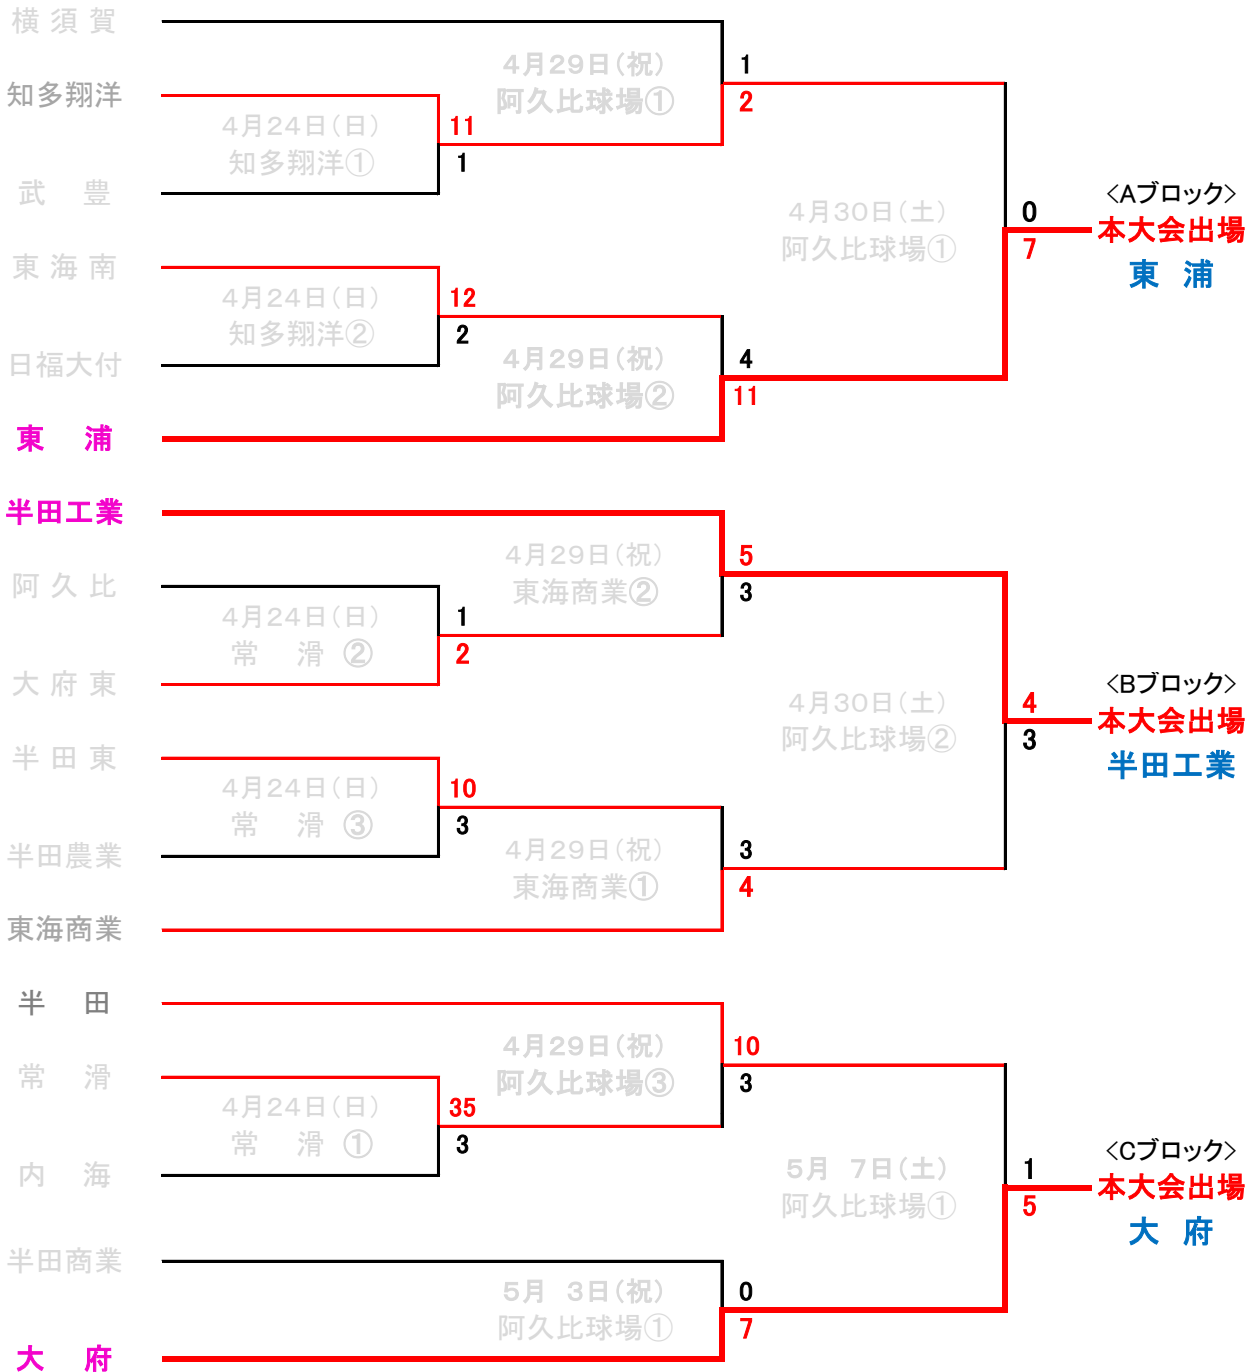

第121回 全尾張高等学校野球選手権大会 知多地区予選 (各ブロック1位が本大会出場)

大会期間 平成28年4月24日(日)・29日(祝)・30日(土)

予備日5月1日(日)・5月3日(祝)

○ 数字は試合順 球場表示以外は学校グラウンド

試合開始予定時間

2試合の場合 ① 10:00 ② 12:30

3試合の場合 ① 9:00 ② 11:30 ③ 14:00

組み合わせの上側が一塁側

☆本大会日程 小牧・阿久比球場等で開催

抽選日：5月20日(金)抽選会

日程：5月28日(土)・29日(日)・6月4日(土)

予備日：6月5日(日)

延長13回以降はタイブレークを採用

本大会出場校 東 浦 半田工業 大 府

# 第121回 全尾張高等学校野球選手権大会 知多地区予選

## 4月24日(日)の結果

1回戦	1	2	3	4	5	6	7	8	9	10	11	12	R
武 豊	0	0	0	0	1								1
知多翔洋	0	0	1	6	4x								11

1回戦	1	2	3	4	5	6	7	8	9	10	11	12	R
日福大付	0	0	2	0	0								2
東海南	1	5	6	0	X								12

1回戦	1	2	3	4	5	6	7	8	9	10	11	12	R
内 海	0	0	0	3	0								3
常 滑	17	6	9	4	X								35