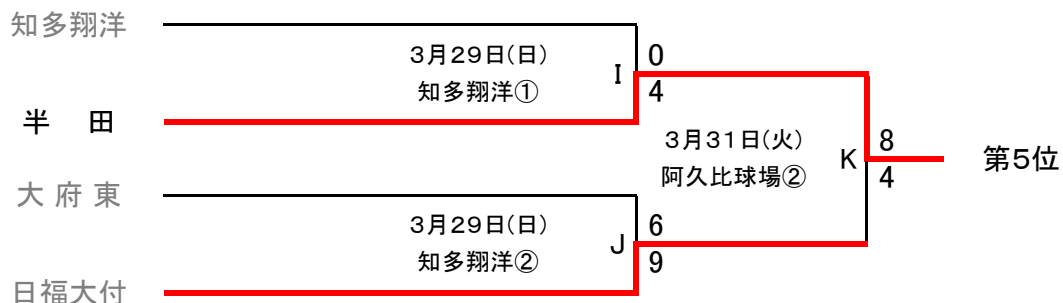

第5位決定戦 (県大会残り1枠決定)