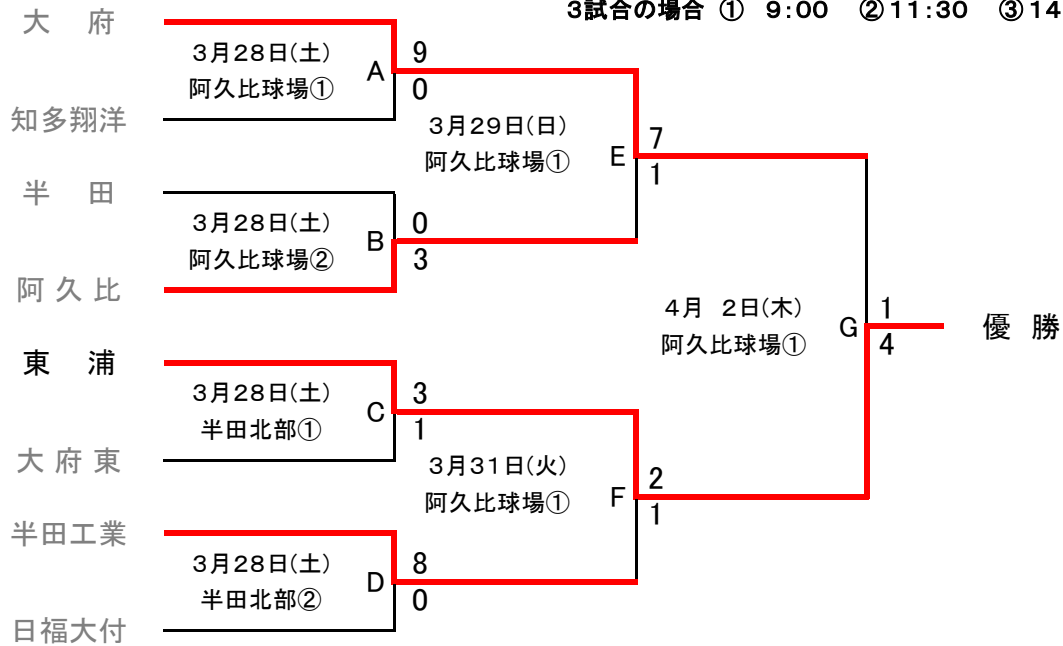

平成27年度春季知多地区二次トーナメント（上位5校が県大会出場）

延長13回以降はタイブレークを行います

試合開始予定時間

2試合の場合 ① 10:00 ② 12:30

3試合の場合 ① 9:00 ② 11:30 ③ 14:00

大府、阿久比、東浦、半田工業は県大会出場

(敗者復活戦)

第3・4位決定戦

第5位決定戦 (県大会残り1枠決定)

半田は県大会出場

平成27年 春季知多地区2次トーナメント

1回戦	1	2	3	4	5	6	7	8	9	10	11	12	R
知多翔洋	0	0	0	0	0	0	0						0
大府	2	0	1	1	1	4	X						9

7回コールドゲーム

1回戦	1	2	3	4	5	6	7	8	9	10	11	12	R
阿久比	0	0	1	2	0	0	0	0	0				3
半田	0	0	0	0	0	0	0	0	0				0