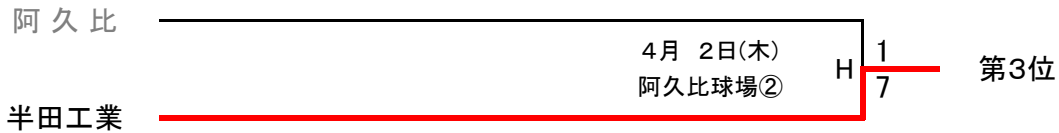

平成27年度春季知多地区二次トーナメント（上位5校が県大会出場）

延長13回以降はタイブレークを行います

試合開始予定時間

2試合の場合 ① 10:00 ② 12:30

3試合の場合 ① 9:00 ② 11:30 ③ 14:00

大府、阿久比、東浦、半田工業は県大会出場

(敗者復活戦)

第3・4位決定戦